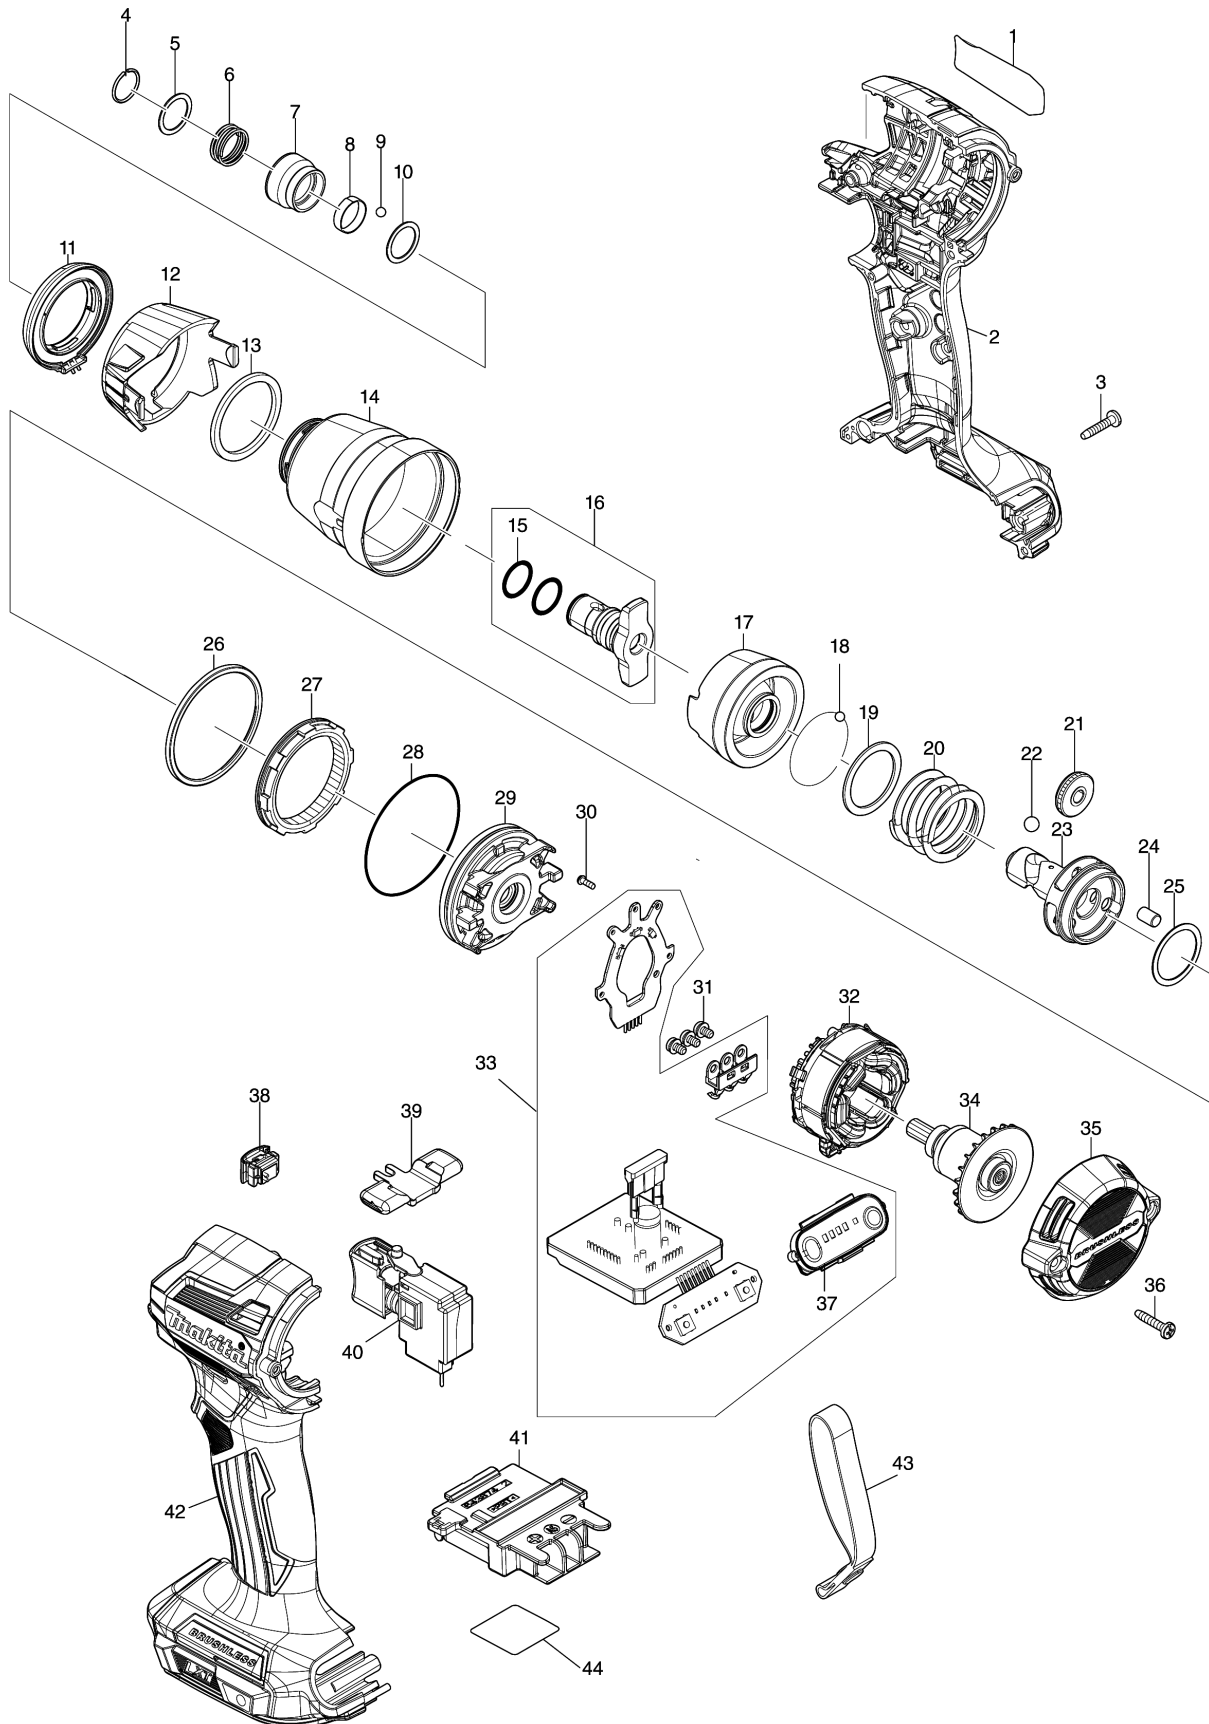

## Model No.DTD173 CORDLESS IMPACT DRIVER

Item	Parts No.	Description	I/C	Qty	New/Old	Opt. 1	Opt. 2	Note
001	8587H1-8	DTD173 NAME PLATE		1				
002	183X60-2	HOUSING SET		1				
C10	263005-3	橡膠銷6 - 2414B		2				
C20	252126-6	六角鎖緊螺母M4-7 - DBN500		2				
D10		INC. 42						
003	266130-9	螺絲M3X16 - 6019DW		7				
004	231952-6	RING SPRING 12		1				
005	253575-0	FLAT WASHER 13		1				
006	232592-3	COMPRESSION SPRING 14		1				
007	327B23-8	BIT SLEEVE		1				
008	232800-2	LEAF SPRING		1				
009	216001-0	鋼球3.5 - 6800DBV		2				
010	253575-0	FLAT WASHER 13		1				
011	620L50-7	LED CIRCUIT		1				
012	413P70-0	HAMMER CASE COVER		1				
013	422A14-9	SPONGE SHEET		1				
014	141P11-3	HAMMER CASE COMPLETE		1				
015	213166-9	O形圈12.5 - TD0101F		2				
016	136888-3	ANVIL N ASSEMBLY		1				
D10		INC. 15						
017	327B72-5	HAMMER		1				
018	216001-0	鋼球3.5 - 6800DBV		24				
019	267175-0	平墊圈24 - 6952		1				
020	232459-5	壓簧24B - DTD171		1				
021	227350-0	SPUR GEAR 22		3				
022	216011-7	鋼球5.6 - HR2210		2				
023	327B71-7	SPINDLE		1				
024	268311-1	銷5 - DTW281		3				
025	267283-7	FLAT WASHER 21		1				
026	422688-0	SEAL		1				
027	227882-7	INTERNAL GEAR 51		1				
028	213623-7	O RING 46		1				
029	141P12-1	BEARING BOX COMPLETE		1				
030	266490-9	TAPPING SCREW PT 2X6		3				
031	652069-6	十字槽平頭螺絲M3X6 - DTD170		3				
032	629217-2	定子 - DTD170		1				
033	539262-8	CONTROLLER ASSEMBLY		1				
D10		INC. 37						
034	619678-4	ROTOR		1				
035	413P71-8	REAR COVER		1				
036	266130-9	螺絲M3X16 - 6019DW		2				
037	539263-6	SWITCH PLATE ASSEMBLY		1				