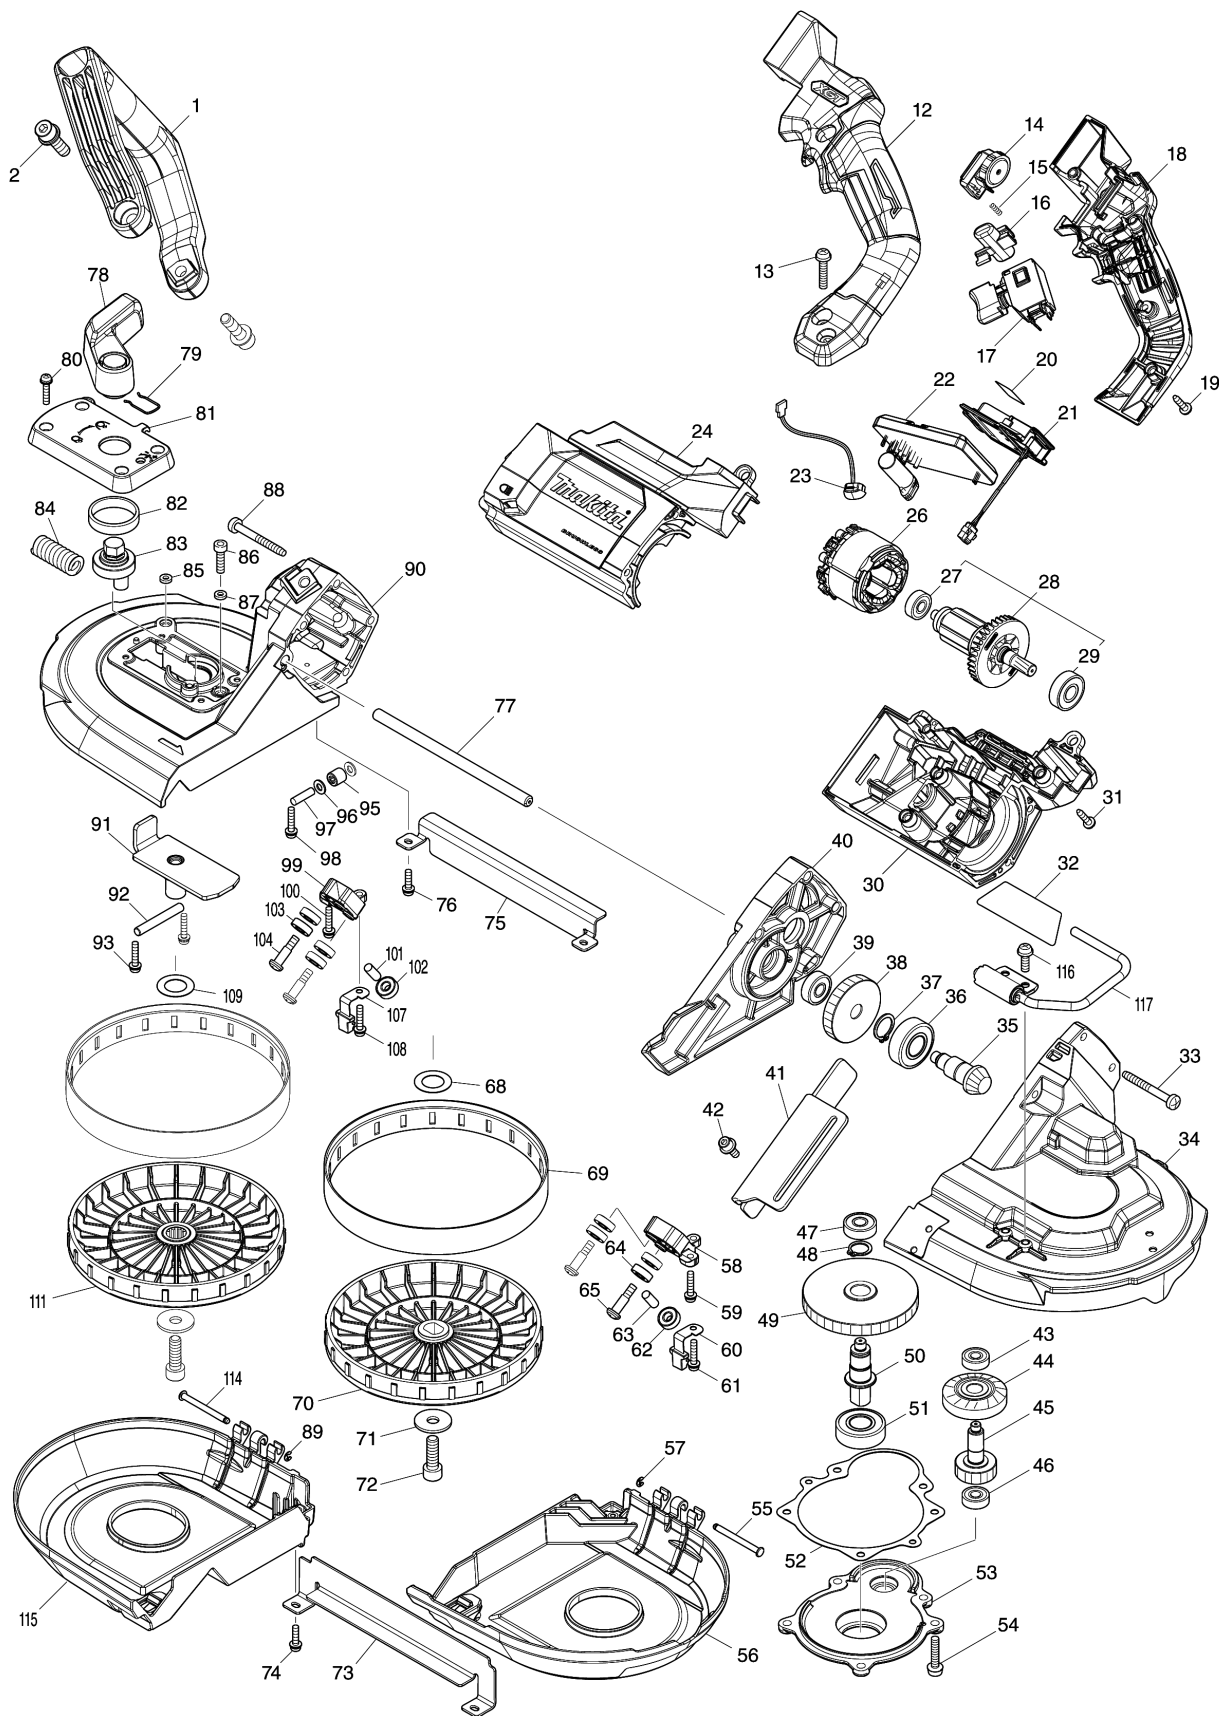

## Model No.PB002G CORDLESS PORTABLE BAND SAW

Item	Parts No.	Description	I/C	Qty	New/Old	Opt. 1	Opt. 2	Note
001	273030-6	GRIP		1				
002	922453-2	HEX.SOCKET HEAD BOLT M8X30		2				
012	183V79-9	HANDLE SET		1				
C10	8012U4-2	XGT LOGO LABEL		1				
D10		INC. 18						
013	911243-8	盤頭螺絲M5X25		2				
014	620A64-0	DIAL CURCUIT		1				
015	231433-0	壓簧4 - 6333DW		1				
016	412551-5	LOCK OFF BUTTON		1				
017	651486-7	SWITCH C3JW-4B-R		1				
018	183V79-9	HANDLE SET		1				
C10	8012U4-2	XGT LOGO LABEL		1				
D10		INC. 12						
019	265995-6	自攻螺釘4X18		4				
020	8116W3-4	PB002G SERIAL NO. LABEL		1				
021	632P49-4	TERMINAL UNIT		1				
022	620J36-9	CONTROLLER		1				
023	620549-0	LED CIRCUIT		1				
024	183V14-7	MOTOR HOUSING SET		1				
C10	263005-3	橡膠銷6 - 2414B		2				
D10		INC. 30						
026	629B03-3	STATOR		1				
027	210017-7	球軸承607DDW - BJR240		1				
028	519736-5	ROTOR ASS'Y		1				
D10		INC. 27,29						
029	210141-6	球軸承6000DDW- MT192		1				
030	183V14-7	MOTOR HOUSING SET		1				
C10	263005-3	橡膠銷6 - 2414B		2				
D10		INC. 24						
031	265995-6	自攻螺釘4X18		4				
032	8116V7-9	PB002G NAME PLATE		1				
033	266056-5	TAPPING SCREW 5X45		4				
034	141G83-4	REAR FRAME COMPLETE		1				
C10	263005-3	橡膠銷6 - 2414B		1				
C20	424736-1	SPONGE		1				
035	227930-2	SPIRAL BEVEL GEAR 11		1				
036	211487-3	球軸承6202DDW - MT92A		1				
037	961055-9	擋圈S-15		1				
038	227934-4	HELICAL GEAR 61		1				
039	210029-0	球軸承608ZZ - GA7050		1				