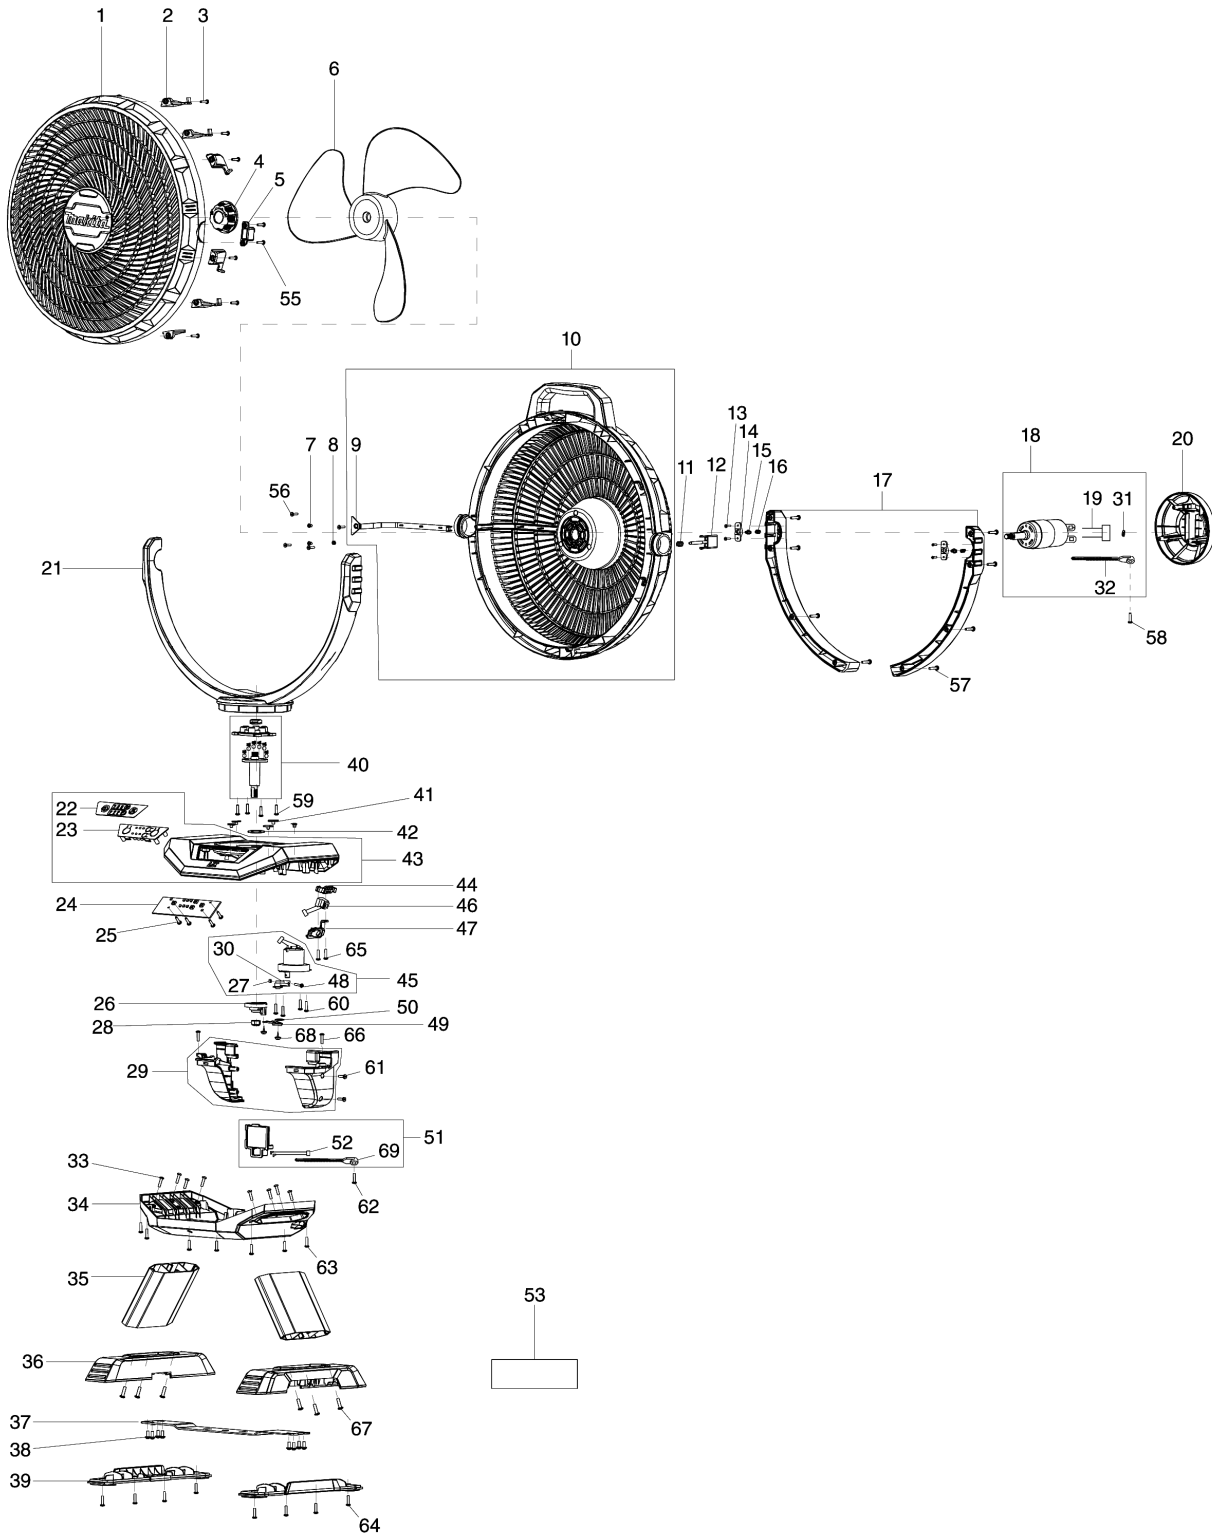

# Model No.DCF301 CORDLESS FAN

Model No.DCF301 CORDLESS FAN

Item	Parts No.	Description	I/C	Qty	New/Old	Opt. 1	Opt. 2	Note
001	TE00000522	FRONT COVER		1				
002	TE00000376	SHELL HOOK(BLUE)		6				
003	TE00000028	TAPPING SCREW 3X14		6				
004	TE00000523	BLADE LOCK		1				
005	TE00000372	RELEASE BUTTON		1				
006	TE00000524	FAN BLADE		1				
007	TE00000525	P.H. SCREW M3X4		2				
008	TE00000558	CIRCLIP		1				
009	TE00000530	WIRE COVER		1				
010	TE00000559	BACK COVER		1				
D10		INC. 9						
011	TE00000378	SPRING		1				
012	TE00000364	LOCKED SCREW FOR FRONT HOUSING		1				
013	TE00000203	SELF-TAPPING SCREW 2.5X8		4				
014	TE00000189	STOPPER SUPPORT		2				
015	TE00000190	STOPPER		2				
016	TE00000197	SPRING1		2				
017	TE00000527	BACK COVER OF THE SUPPORT LR		1				
018	TE00000528	MOTOR ASSY		1				
D10		INC. 19,31,32						
019	TE00000529	MOTOR CONNECTION WIRE		1				
020	TE00000531	MOTOR REAR COVER		1				
021	TE00000532	STAND		1				
022	TE00000560	SWITCH LABEL		1				
023	TE00000534	SWITCH PANEL		1				
024	TE00000535	PCB		1				
025	TE00000388	SCREW 3X10		4				
026	TE00000274	SHAKE HEAD-POM 1		1				
027	TE00000281	NUT M3		1				
028	TE00000450	NUT M8		1				
029	TE00000536	BATTERY HOUSING		1				
030	TE00000282	SHAKE HEAD-POM 2		1				
031	TE00000537	WIRE SHEATH RUBBER		1				
032	TE00000407	CABLE TIE		1				
033	TE00000538	SCREW M4X8		8				
034	TE00000539	LOWER COVER		1				
035	TE00000540	SUPPORT FOOT		2				
036	TE00000541	FOOT		2				