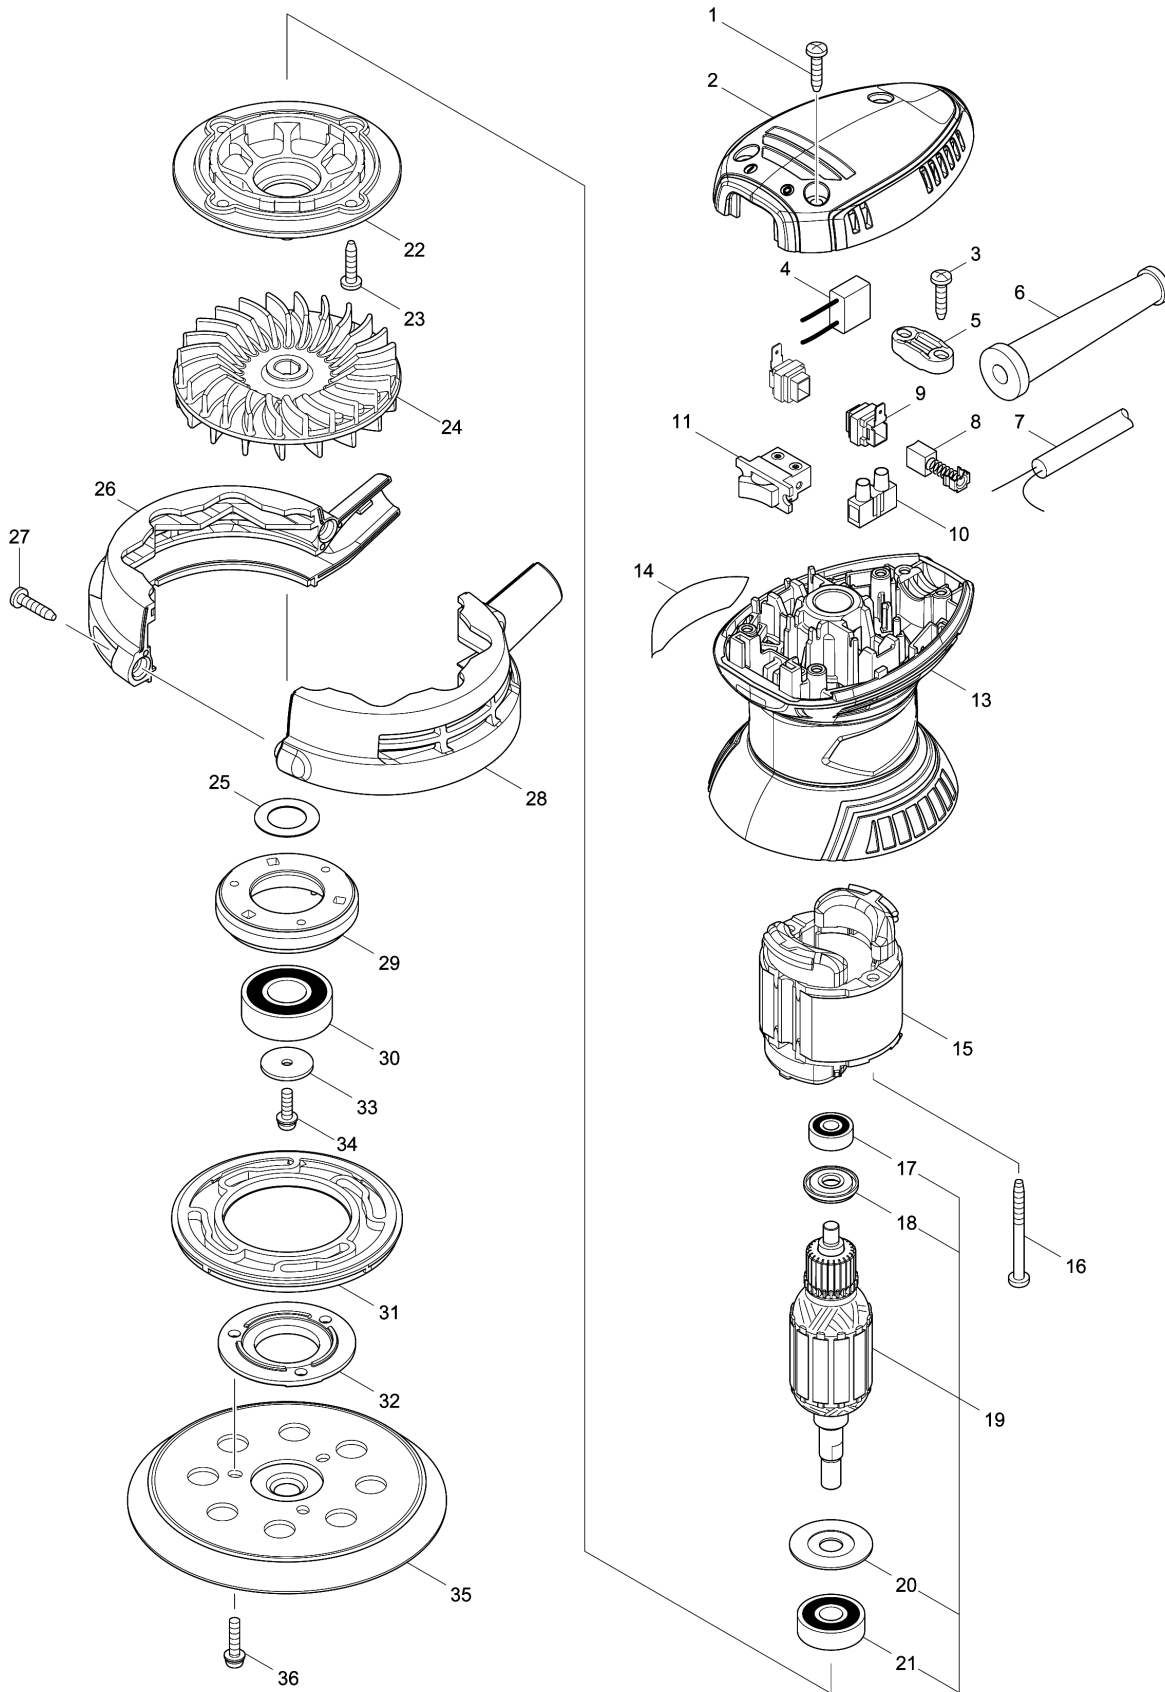

Model No.M9204 125MM RANDOM ORBIT SANDER

Model No.M9204 125MM RANDOM ORBIT SANDER

Item	Parts No.	Description	I/C	Qty	New/Old	Opt. 1	Opt. 2	Note
001	266326-2	自攻螺釘4X18 - HR2810		3				
002	452782-4	TOP COVER		1				
003	266326-2	自攻螺釘4X18 - HR2810		2				
005	687123-7	軟線壓板 - MT922		1				
006	682569-2	軟線護套8-85 - MT922		1				
007	692006-8	軟線1.0-2-2.0		1				
008	191962-4	碳刷CB-419 - 9046		1				
009	643995-0	碳刷座 - MT920		2				
010	654532-5	接線端子板, 單板		1				
011	651527-9	開關 - MT920		1				
013	456562-0	機殼 - M9204		1				
014	852B84-4	M9204 NAME PLATE		1				
015	633688-7	定子220-240V - MT922		1				
016	266425-0	自攻螺釘4X45 - MT922		2				
017	210028-2	球軸承606ZZ - MT922		1				
018	681675-0	INSULATION WASHER		1				
019	510251-2	轉子220-240V - MT922		1				
D10		INC. 17,18,20,21						
020	267806-1	墊圈9 - MT922		1				
021	211092-6	球軸承629DDW - UB1101		1				
022	450672-5	軸承座架 - MT922		1				
023	266326-2	自攻螺釘4X18 - HR2810		4				
024	241673-2	風扇88 - MT922		1				
025	267164-5	平墊圈15 - MT922		1				
026	187060-0	SKIRT SET		1	*			
D10		INC. 28			*			
026-1	183S20-4	SKIRT SET	<	1				
D10		INC. 28						
027	266326-2	自攻螺釘4X18 - HR2810		2				
028	187060-0	SKIRT SET		1	*			
D10		INC. 26			*			
028-1	183S20-4	SKIRT SET	<	1				
D10		INC. 26						
029	318304-9	軸承室 - MT922		1				
030	211228-7	球軸承6202DDW - HM1302		1				
031	424131-5	剎車圈 - MT922		1				
032	318303-1	軸承室蓋 - MT922		1				
033	253739-6	平墊圈4 - MT922		1				
034	265099-4	盤頭螺絲 M4X14 - GA4030		1				
035	743081-8	橡膠墊123 - MT922		1				
036	265112-8	十字槽盤頭螺絲M4X18		3				
A01	161431-9	DUST BAG		1	*			
A01-1	136402-5	DUST BAG ASSY	<	1				
C10	161431-9	DUST BAG		1				
D10		INC. A02-A04						

Please order the parts with part number.

Print Date 8/4/2021

Model No.M9204 125MM RANDOM ORBIT SANDER

Item	Parts No.	Description	I/C	Qty	New/Old	Opt. 1	Opt. 2	Note
A02	257202-1	圈25 - DBO180		1				
A03	416063-0	集塵袋管 - DBO180		1				
A04	416064-8	集塵管 - DBO180		1				
A05	794544-7	ABRASIVE DISC 125 #120		1				

Please order the parts with part number.

Print Date 8/4/2021