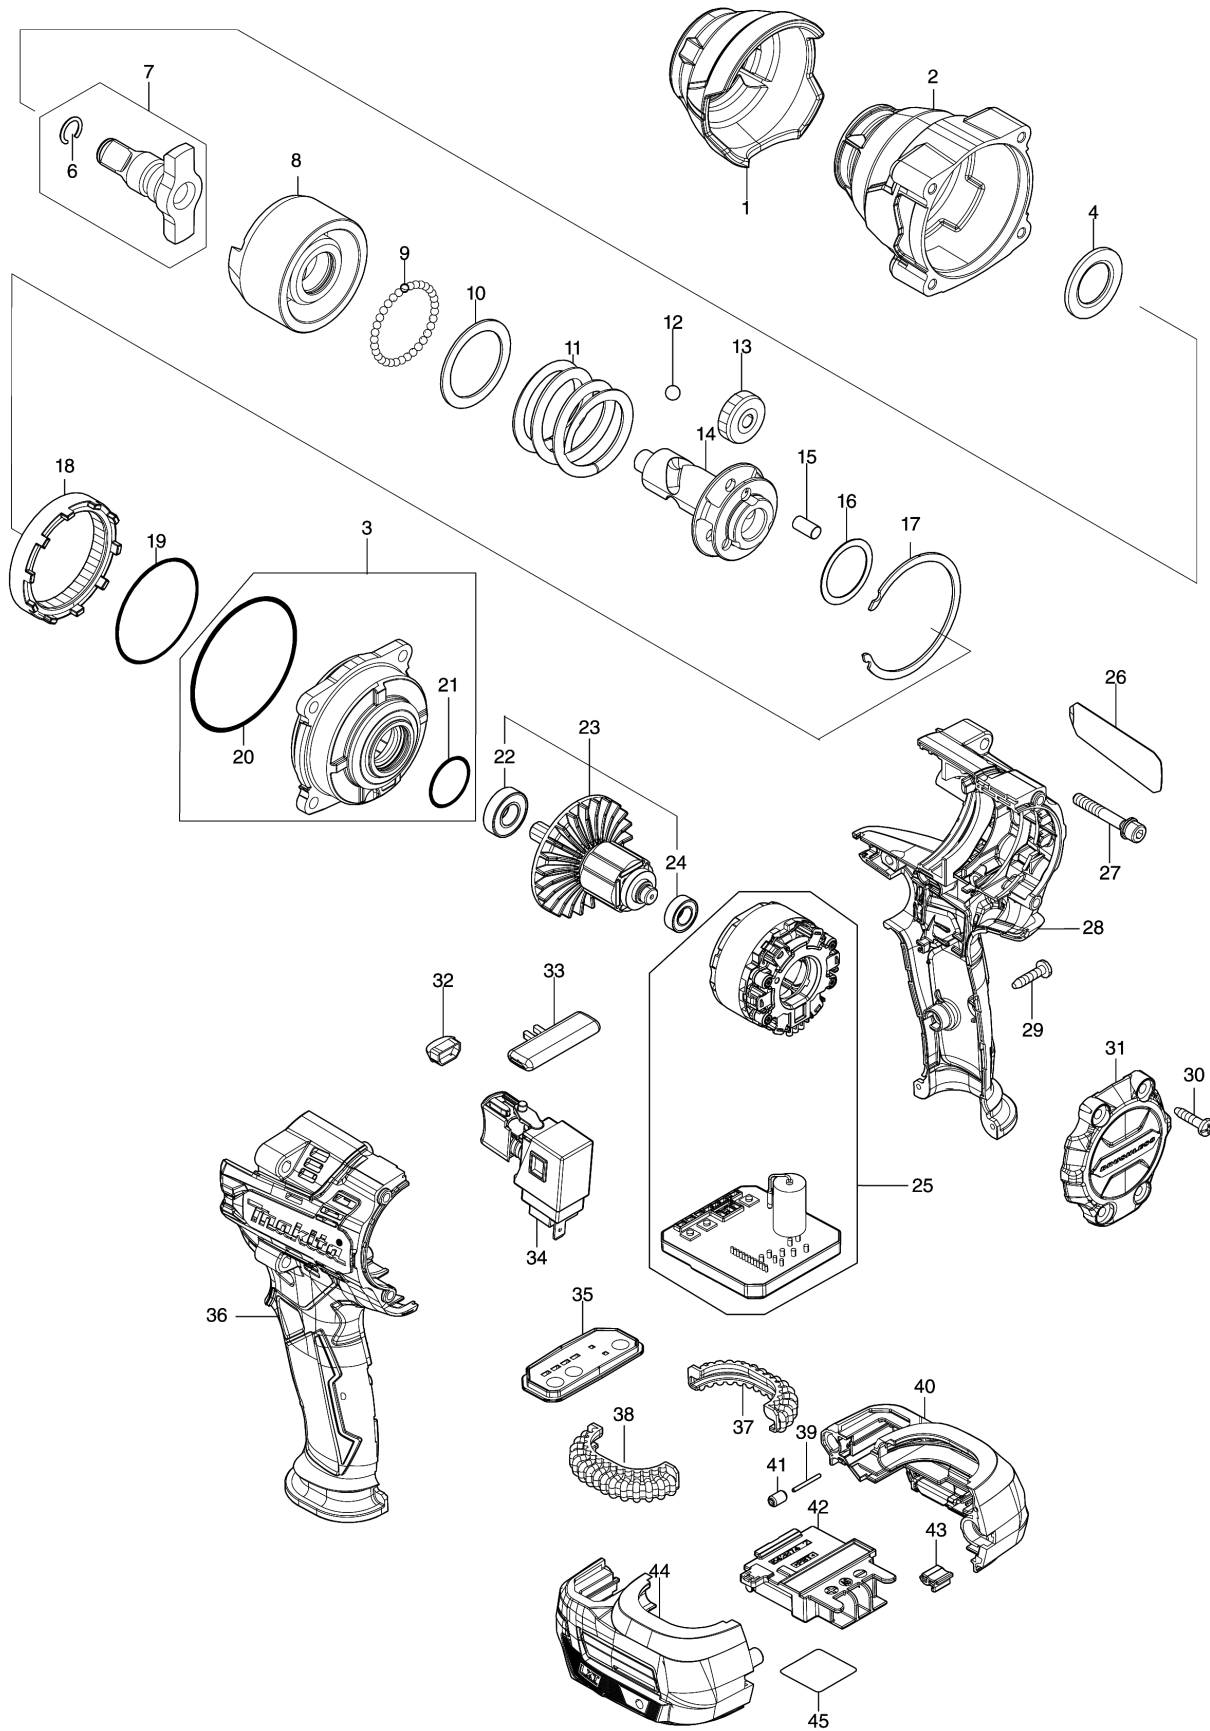

Model No.DTW700 CORDLESS IMPACT WRENCH

Model No.DTW700 CORDLESS IMPACT WRENCH

Item	Parts No.	Description	I/C	Qty	New/Old	Opt. 1	Opt. 2	Note
001	422607-6	BUMPER		1				
002	140U47-9	HAMMER CASE COMPLETE		1				
003	136296-8	INTERNAL GEAR CASE ASS'Y		1				
D10		INC. 20,21						
004	253481-9	FLAT WASHER 20		1				
006	231907-1	彈性環10 - 6905B		1				
007	136256-0	ANVIL ASS'Y		1				
D10		INC. 6						
008	327624-0	HAMMER		1				
009	216001-0	鋼球3.5 - 6800DBV		33				
010	267340-1	FLAT WASHER 32		1				
011	232629-6	COMPRESSION SPRING 34		1				
012	216007-8	鋼球6.4 - 6905B		2				
013	227813-6	SPUR GEAR 21		3				
014	327623-2	SPINDLE		1				
015	256211-7	PIN 6		3				
016	267494-4	平墊圈 25 - DTW1001		1				
017	347722-4	RETAINER		1				
018	227814-4	INTERNAL SPUR GEAR 48		1				
019	213624-5	O形圈48 - GA6010		1				
020	213654-6	O形圈60 - HM0810		1				
021	213961-7	O形圈22 - DJR185		1				
022	210069-8	球軸承6900DDW - HS300D		1				
023	519635-1	ROTOR ASS'Y		1				
D10		INC. 22,24						
024	211343-7	BALL BEARING 688ZZ		1				
025	629A06-1	STATOR COMPLETE		1				
026	857M03-1	DTW700 NAME PLATE		1				
027	251476-6	內六角頭螺絲M5X35 WITH WR-		4				
028	183P88-2	HOUSING SET		1				
D10		INC. 36						
029	266326-2	自攻螺釘4X18 - HR2810		7				
030	266326-2	自攻螺釘4X18 - HR2810		4				
031	412673-1	REAR COVER		1				
032	620549-0	LED CIRCUIT		1				
033	456268-0	正/逆切換桿 - DTW1001		1				
034	140U03-9	SWITCH COMPLETE		1				
C10	424774-3	SWITCH COVER		1				
035	140U53-4	SWITCH PLATE COMPLETE		1				
C10	8012S9-8	SWITCH LABEL		1				