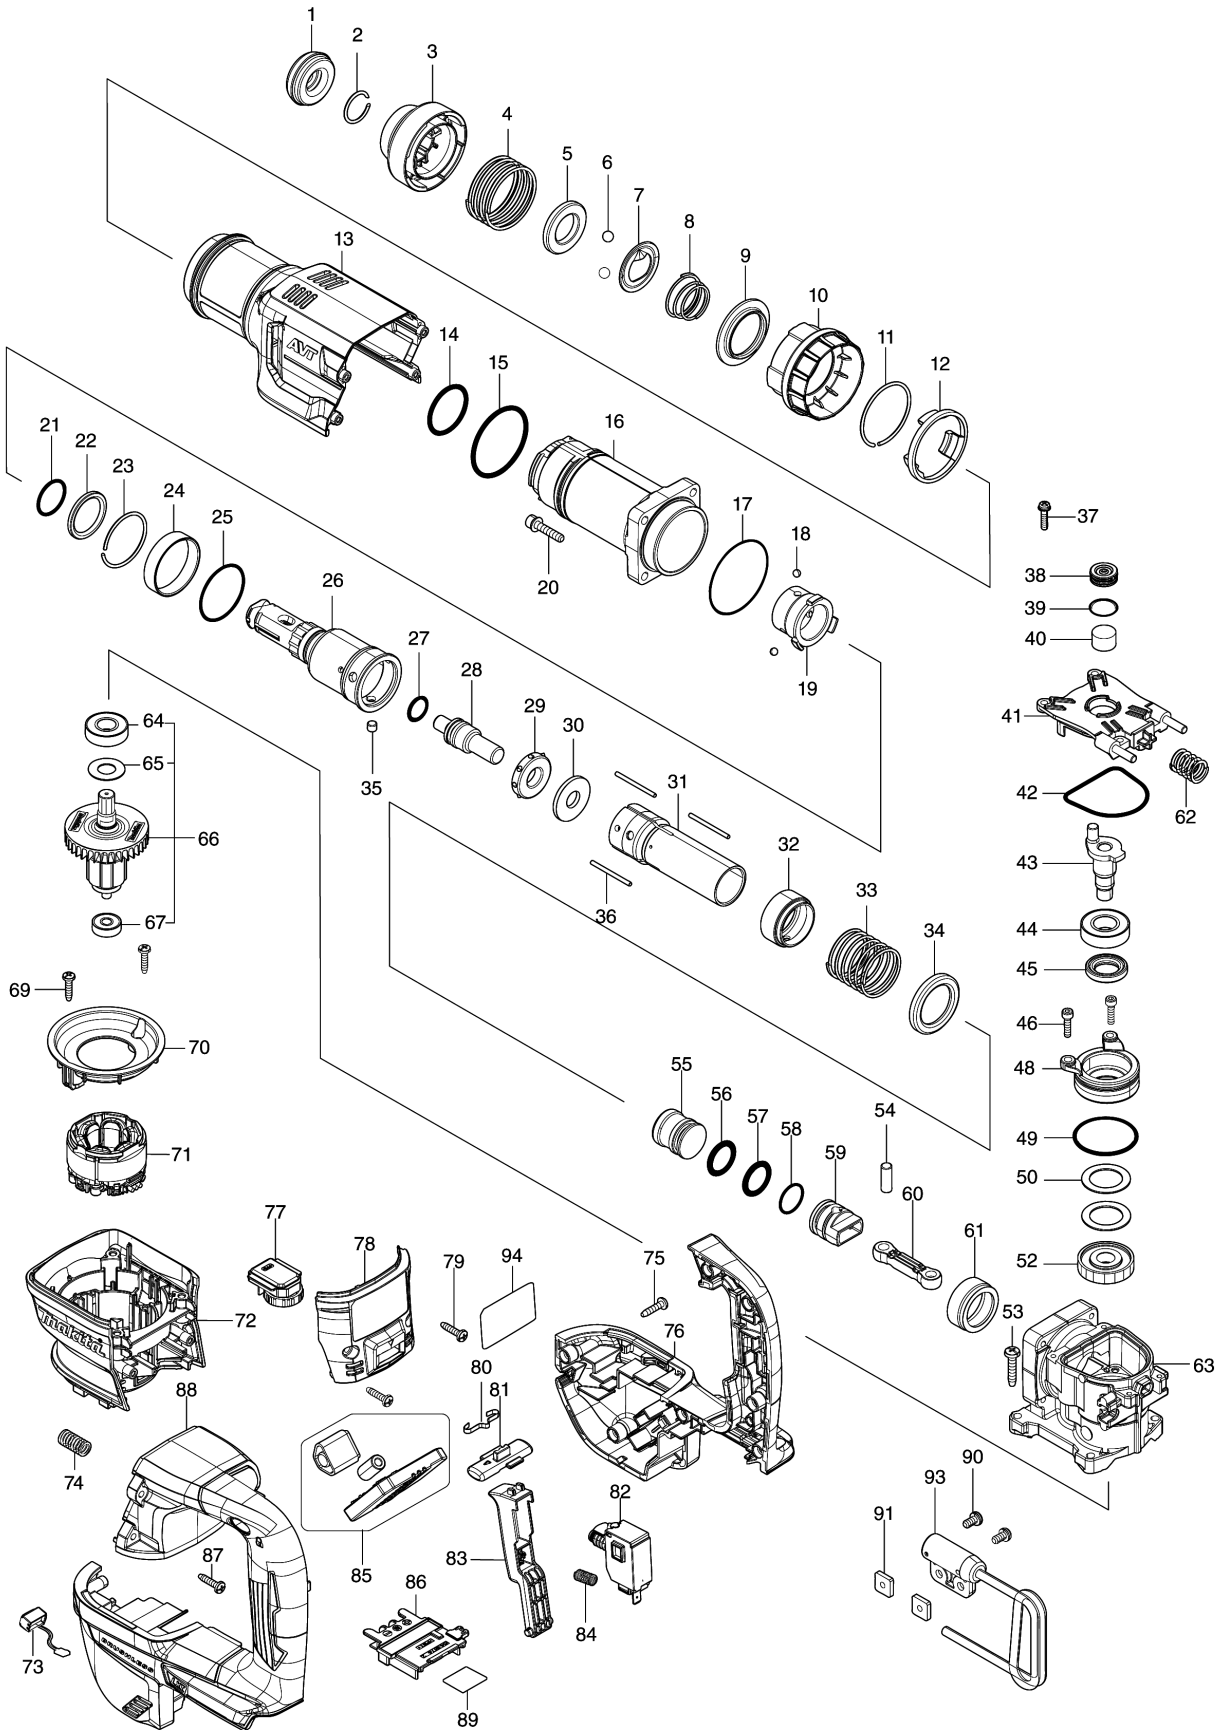

Model No.DHK180 CORDLESS POWER SCRAPER

Model No.DHK180 CORDLESS POWER SCRAPER

Item	Parts No.	Description	I/C	Qty	New/Old	Opt. 1	Opt. 2	Note
001	286283-8	CAP 38		1				
002	233966-1	RING SPRING 19		1				
003	450275-5	CHUCK COVER		1				
004	234039-3	COMPRESSION SPRING 42		1				
005	257288-5	環21 - HR3200C		1				
006	216022-2	鋼球7.0 - HR2412		2				
007	345873-7	導向墊圈 - HR3200		1				
008	233916-6	錐形彈簧21-29 - HR2020		1				
009	345874-5	STEEL BALL GUIDE		1				
010	450274-7	CHANGE RING		1				
011	231985-1	彈性環43 - HR5001C		1				
012	459752-4	SUPPORT RING		1				
013	459748-5	HOUSING COVER		1				
014	213465-9	O RING 31		1				
015	213617-2	O形圈47 - HM1304		1				
016	319988-6	BARREL		1				
017	213606-7	O形圈48 - HR2500		1				
018	216002-8	鋼球4.8 - 8038N		3				
019	331796-5	RING 25		1				
020	922243-3	HEX. SOCKET HEAD BOLT M5X25		4				
021	213008-7	O形圈22.4 - 5600NB		1				
022	262142-0	URETHAN RING 26		1				
023	233956-4	RING SPRING 37		1				
024	257296-6	RING 39		1				
025	213142-3	O-RING 35		1				
026	324837-4	TOOL HOLDER		1				
027	213128-7	O形圈12 -HR2020		1				
028	324844-7	IMPACT BOLT		1				
029	424065-2	RUBBER RING 13		1				
030	267363-9	FLAT WASHER 12		1				
031	326814-2	CYLINDER		1				
032	326813-4	RING 29		1				
033	234041-6	COMPRESSION SPRING 32		1				
034	345872-9	CUP WASHER 29		1				
035	268226-2	銷6 - HR2600		3				
036	256862-6	ROD 2.5		3				
037	911133-5	盤頭螺絲M4X18 - LS1440		4				
038	419988-7	FILTER CAP		1				
039	213218-6	O型圈 - HM1306		1				
040	443129-3	FILTER		1				
041	459746-9	CRANK CAP		1				