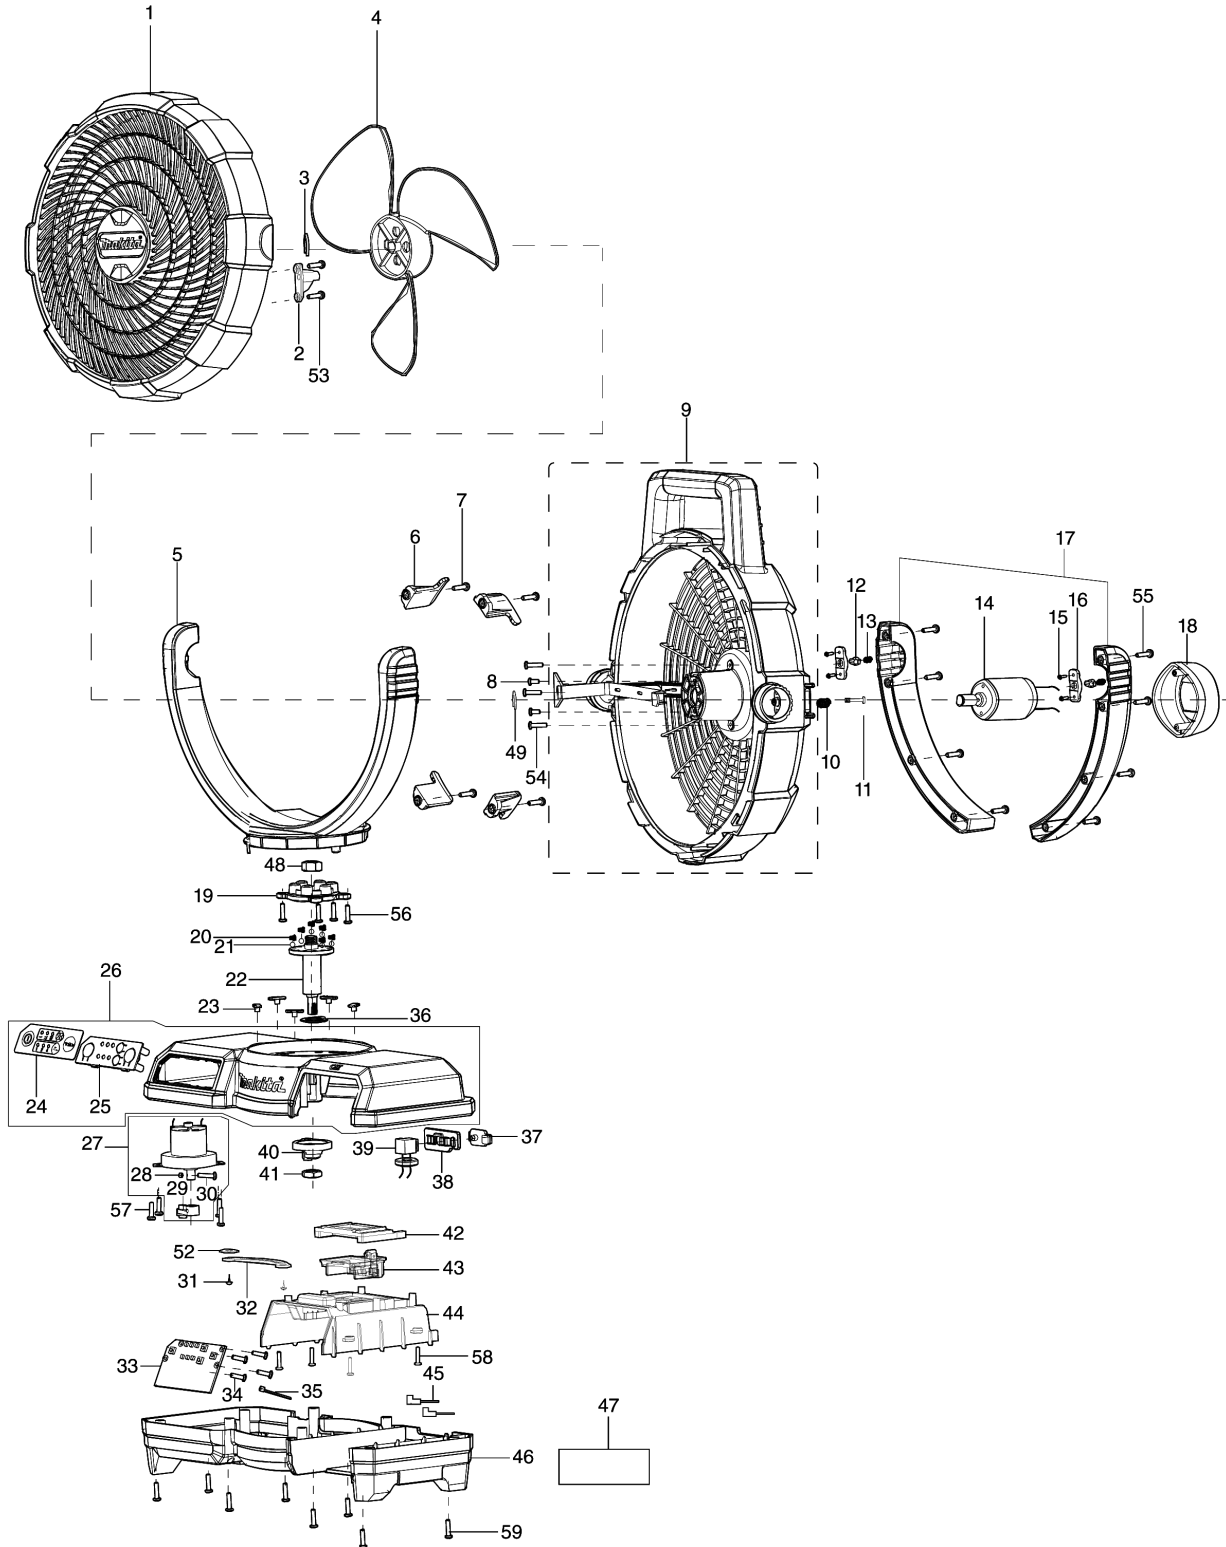

Model No.DCF203 CORDLESS FAN

Model No.DCF203 CORDLESS FAN

分解圖號	零件編號	品名	交換	數量	New/Old	選擇1	選擇2	註記
001	TE00000371	FRONT COVER OF THE BODY		1				
002	TE00000362	RELEASE BUTTON		1				
003	TE00000373	CIRCLIP		1				
004	TE00000374	FAN BLADE		1				
005	TE00000375	FRONT COVER OF STAND		1				
006	TE00000376	SHELL HOOK		4				
007	TE00000028	TAPPING SCREW 3X14		4				
008	TE00000030	P.H.SCREW M3X5		2				
009	TE00000363	BACK COVER OF THE BODY		1				
010	TE00000378	SPRING		1				
011	TE00000364	LOCKED SCREW FOR FRONT HOUSING		1				
012	TE00000190	STOPPER		2				
013	TE00000197	SPRING1		2				
014	TE00000380	MOTOR		1				
015	TE00000203	SELF-TAPPING SCREW 2.5X8		4				
016	TE00000189	STOPPER SUPPORT		2				
017	TE00000381	BACK COVER OF THE SUPPORT LR		1				
018	TE00000011	MOTOR COVER		1				
019	TE00000062	COUPLING		1				
020	TE00000064	COMPRESSION SPRING-5		6				
021	TE00000063	STEEL BALL 6		6				
022	TE00000382	PRINCIPAL AXIS		1				
023	TE00000089	POM PLATE		5				
024	TE00000365	SWITCH LABEL		1				
025	TE00000384	SWITCH PANEL		1				
026	TE00000385	UPPER BASE		1				
D10		INC. 24,25						
027	TE00000386	SUB MOTOR		1				
D10		INC. 28-30						
028	TE00000281	NUT M3		1				
029	TE00000282	SHAKE HEAD-POM 2		1				
030	TE00000102	PHILLIPS HEAD SCREW M3X14		1				
031	TE00000256	TAPPING SCREW 3X8		2				
032	TE00000277	SHAKE HEAD -CONNECTION IRON		1				
033	TE00000387	CONTROLLER		1				
034	TE00000388	SCREW 3X10		4				
035	TE00000407	CABLE TIE		1				
036	TE00000090	POM FLAT WASHER 16		1				
037	TE00000018	ADAPTER SOCKET CAP		1				
038	TE00000389	ADAPTOR PLATE		1				