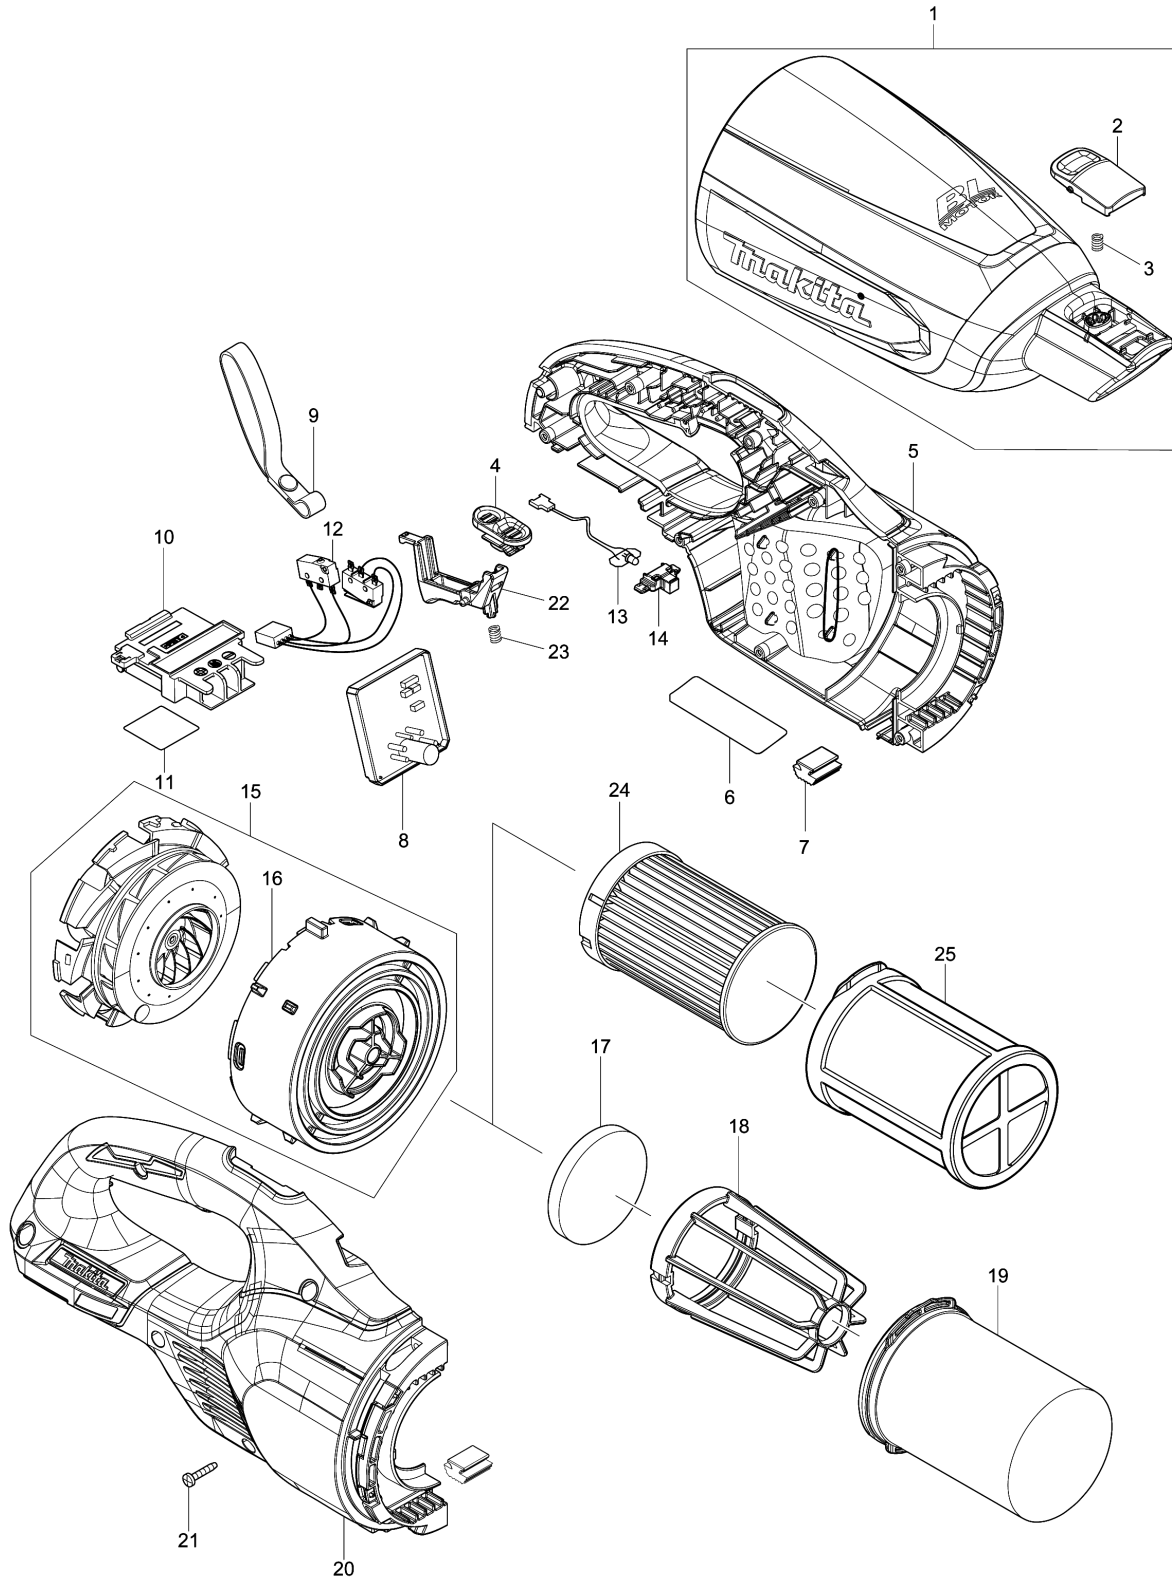

Model No.DCL280F CORDLESS CLEANER

Model No.DCL280F CORDLESS CLEANER

分解圖號	零件編號	品名	交換	數量	New/Old	選擇1	選擇2	註記
001Y	136096-6	CAPSULE COMPLETE ASS'Y		1				
001Z	136105-1	CAPSULE ASS'Y		1				
C10	266326-2	TAPPING SCREW 4X18		1				
C20	424208-6	VALVE		1				
C30	941051-3	FLAT WASHER 4		1				
D10		INC. 2,3						
002	458939-5	BUTTON A		1				
003	232485-4	COMPRESSION SPRING 5		1				
004	459326-1	SLIDE SWITCH		1				
005Y	183L72-3	HOUSING SET		1				
005Z	183M07-0	HOUSING SET		1				
C10	263005-3	RUBBER PIN 6		2				
C20	422458-7	SPONGE SHEET 55-80		2				
C30	213008-7	O RING 22.4		2				
D10		INC. 7,20						
006	855S96-8	DCL280F NAME PLATE		1				
007	422460-0	RUBBER PLATE		2				
008	620A74-7	CONTROLLER		1				
009	163400-6	HANDSTRAP		1				
010	643874-2	TERMINAL		1				
011	855T03-7	DCL280F SERIAL NO. LABEL		1				
012	632N57-3	SWITCH UNIT		1				
013	620A76-3	LED CIRCUIT		1				
014	459478-8	LENS CASE		1				
015	136091-6	MOTOR ASS'Y		1				
D10		INC. 16						
016	459322-9	FAN COVER		1				
017	422268-2	SPONGE SHEET 57		1				
018	458467-0	STAY		1				
019	199966-0	EASY SHAKE OFF FILTER B SET		1				
020Y	183L72-3	HOUSING SET		1				
020Z	183M07-0	HOUSING SET		1				
C10	263005-3	RUBBER PIN 6		2				
C20	422458-7	SPONGE SHEET 55-80		2				
C30	213008-7	O RING 22.4		2				
D10		INC. 5,7						
021	266429-2	TAPPING SCREW 3X16		7				
022	459324-5	SWITCH LEVER		1				
023	232485-4	COMPRESSION SPRING 5		1				
A01Y	123486-2	FLOOR T-NOZZLE 28 WHI		1				
A01Z	123488-8	FLOOR T-NOZZLE 28 BLU		1				

Model No.DCL280F CORDLESS CLEANER

分解圖號	零件編號	品名	交換	數量	New/Old	選擇1	選擇2	註記
C10	451410-8	ROLLER		4				
C20	268208-4	PIN 3		4				
C30	424096-1	WIPER		1				
A02Y	451240-7	SASH NOZZLE 28 WHI		1				
A02Z	451243-1	SASH NOZZLE 28 BLU		1				
A03Y	459353-8	PIPE		1				
A03Z	459356-2	PIPE		1				
A04Y	459354-6	NOZZLE HOLDER		1				
A04Z	459355-4	NOZZLE HOLDER		1				
A09	199989-8	FILTER H SET		1				
A10	443060-3	FILTER		1				
A11	198751-8	PRE FILTER SET EU		1				

Please order the parts with part number.

Print Date 18/6/2019