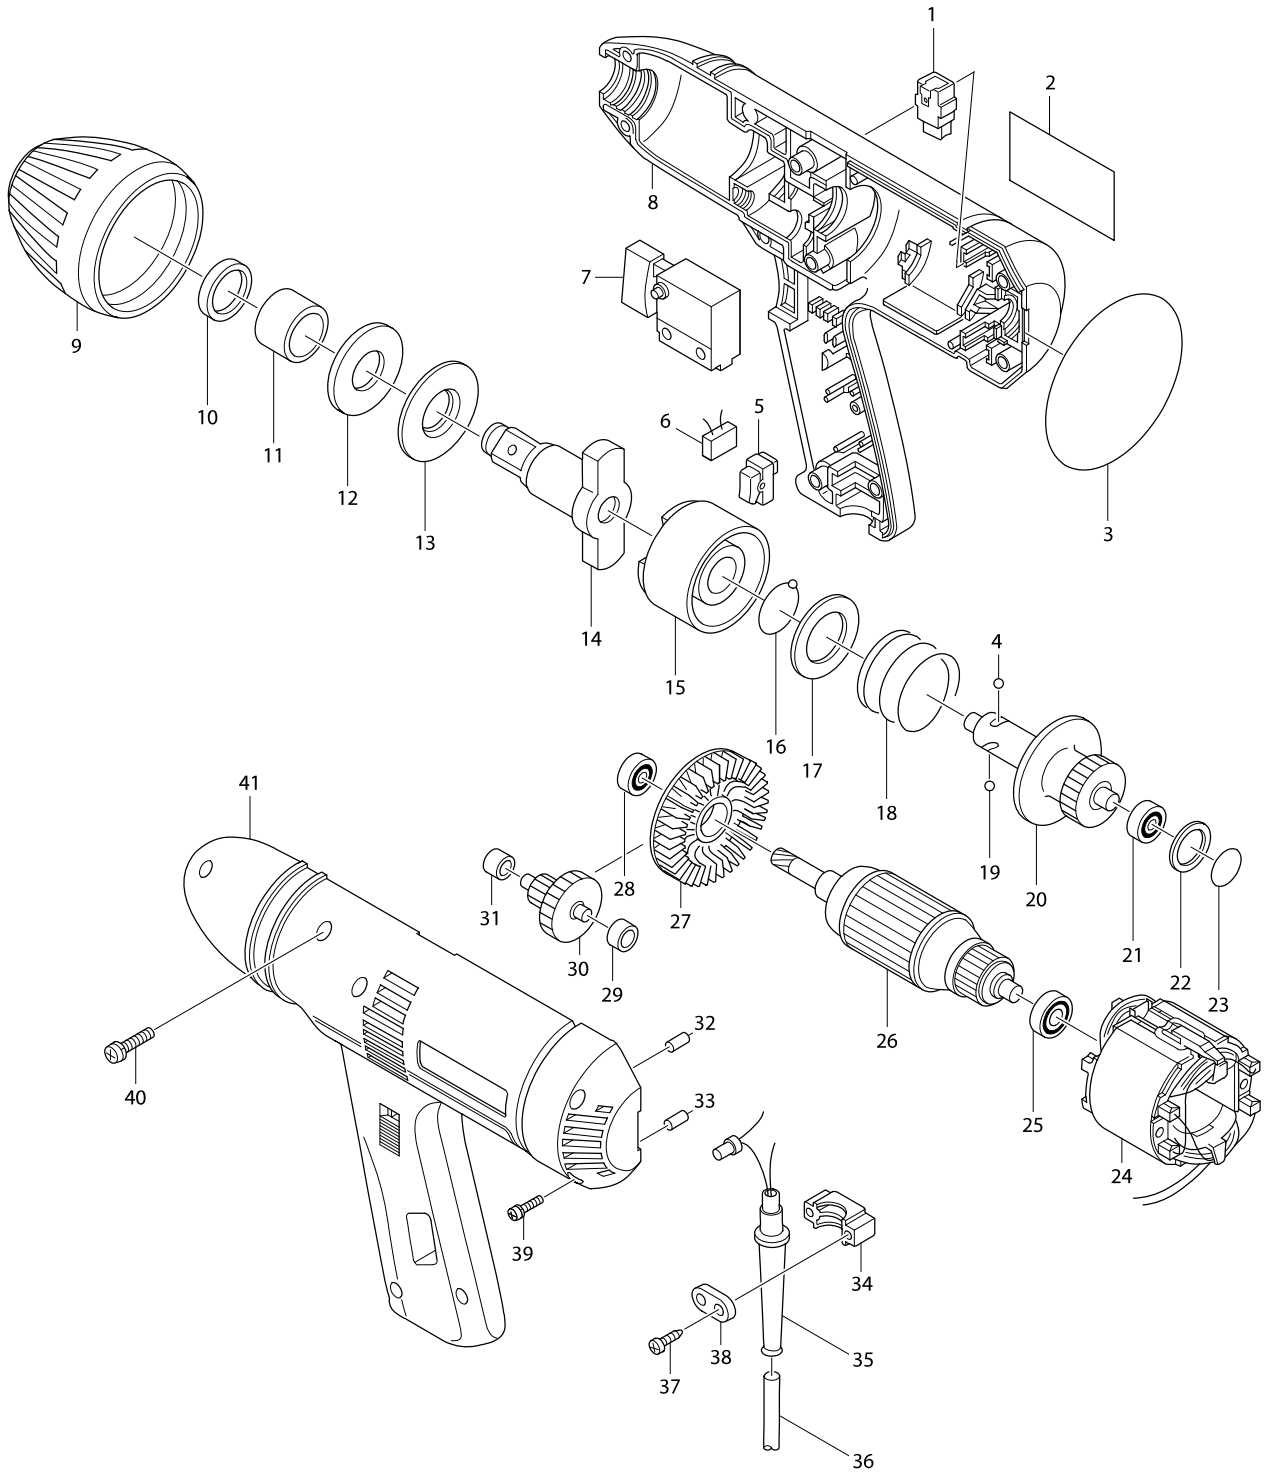

Model No. 6904VH IMPACT WRENCH

Model No. 6904VH IMPACT WRENCH

Item	Parts No.	Description	I/C	Qty	N/O	Sales	Purch.	Note
001A2	191950-1	CARBON BRUSH CB-415		1				
002	856971-7	NAME PLATE 6904VH		1				
003	213719-4	O RING 62		1				
004	216011-7	STEEL BALL 5.6		1				
005	651556-2	SWITCH VLX11		1				
007A_	651262-9	SWITCH SGEL106CV-2		1				
008	182444-7	HOUSING SET		1	*			
C10	414790-3	LEVER GUIDE		1	*			
C20	414789-8	SWITCH LEVER		1	*			
D10		INC. 32,33,41			*			
008-1	182729-1	HOUSING SET	S	1	*			
C10	414790-3	LEVER GUIDE		1	*			
C20	414789-8	SWITCH LEVER		1	*			
D10		INC. 32,33,41			*			
008-2	182811-6	HOUSING SET	X	1				
C10	414790-3	LEVER GUIDE		1				
C20	414789-8	SWITCH LEVER		1				
C30	421460-7	DUST COVER		1				
D10		INC. 32,33,41						
009	421382-1	BUMPER		1				
010	213257-6	OIL SEAL 18		1				
011	257623-7	SLEEVE 18		1				
012	261089-5	RUBBER WASHER 18		1				
013	267054-2	FLAT WASHER 18		1				
014	322275-4	ANVIL		1	*			
014-1	324255-6	ANVIL	<	1				
015	322459-4	HAMMER		1				
016	216008-6	STEEL BALL 4		25				
017	267088-5	FLAT WASHER 28		1				
018	233021-9	COMPRESSION SPRING 29		1	*			
018-1	233079-8	COMPRESSION SPRING 30	O	1				
019	216011-7	STEEL BALL 5.6		1				
020	153210-9	SPINDLE COMPLETE		1	*			
020-1	153210-9	SPINDLE COMPLETE	O	1	*			
020-2	153232-9	SPINDLE COMPLETE	S	1				
021	210007-0	BALL BEARING 608VV		1	*			
021-1	211051-0	BALL BEARING 609LLB	X	1				
022	253707-9	FLAT WASHER 16		1	*			
022-1	267106-9	FLAT WASHER 18	X	1				
023	213261-5	O RING 17		1	*			
023-1	213304-3	O RING 20	X	1				
024C_	633158-6	FIELD 220V		1				
025	211026-9	BALL BEARING 627LLB		1	*			
025-1	210025-8	BALL BEARING 627LLB	O	1				
026C_	511928-2	ARMATURE ASS'Y 220V		1				
D11		INC. 25,27-2,28						
027-2	241881-5	FAN 52		1				
028	211051-0	BALL BEARING 609LLB		1				