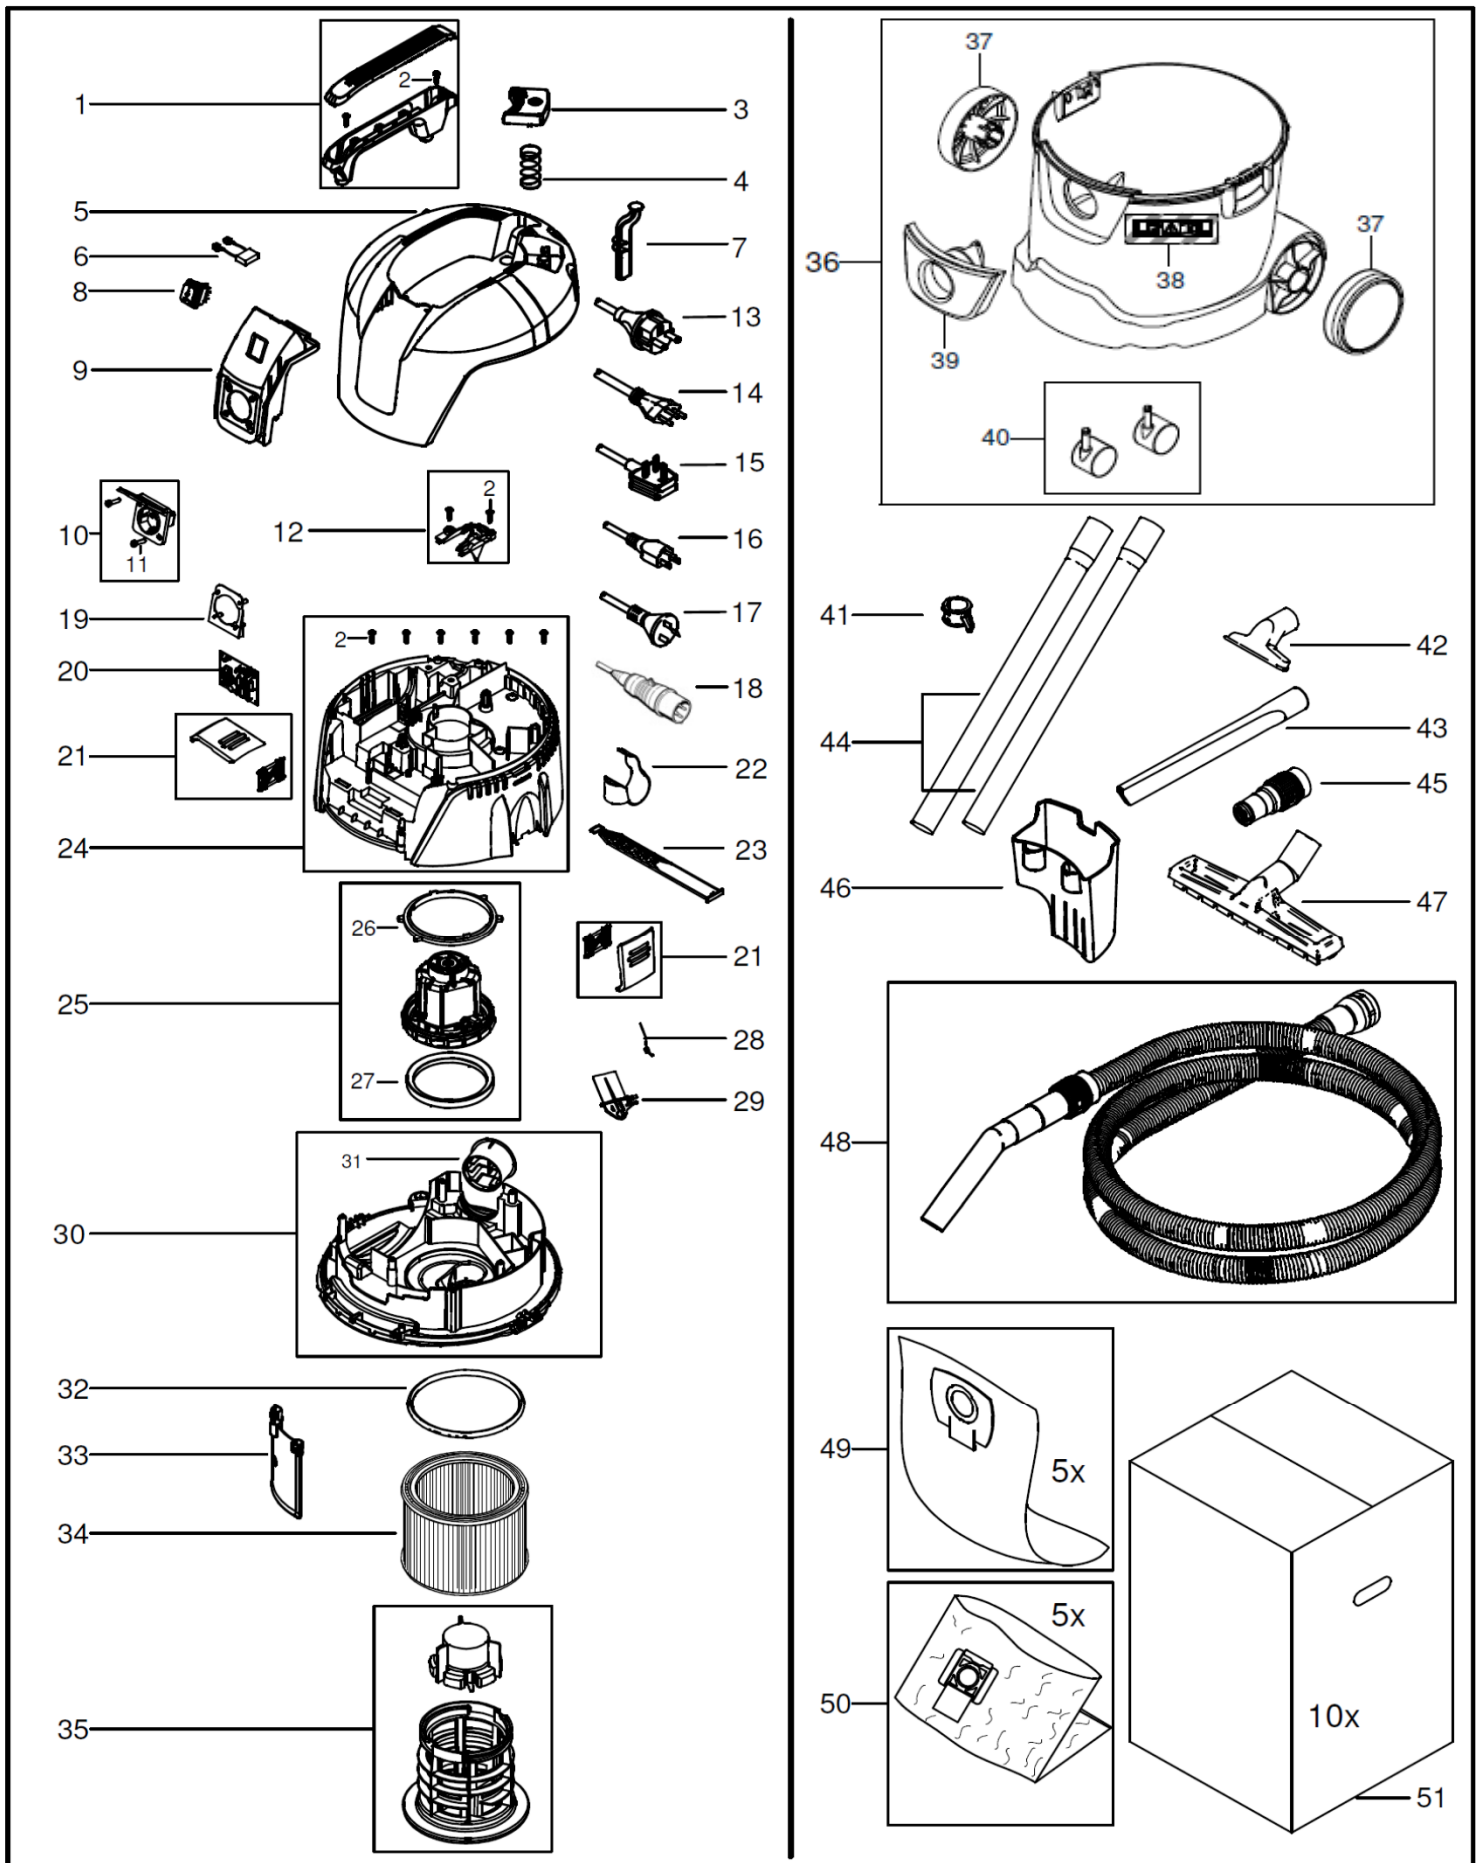

Makita VC2512L Spareparts

Makita VC2512L Spareparts

Part no.	MAKITA SP-No.	Description
Spare parts		
1	W107411598	Handle black
2	W302003704	Screw 5x18 TX20
3	W107409153	Dedusting knob black
4	W107411345	Spring for dedusting knob
5	W107411996	Cover >MAKITA<
6	W107404542	Capacitor 0,1 µF
7	W107411600	Kit Dedusting rod
8	W107409135	Switch I-0-Tool
8	W107404540	Switch 0- I (for machines without socket)
9	W107411997	Interface >MAKITA<
10	W302004034	Socket *EU* - CEE7/4
10	W107400059	Socket *CH* - SEV-1011
10	W302004336	Socket *GB* - BS-1363
10	W302004338	Socket *CA,US,MX,CO* - NEMA
10	W302004339	Socket *AU* - AS-3112
10	W107400057	Socket *GB* - CEE 3 Pol-110V
10	W302004036	Socket *FR/BE* - NBN C61
10	W107415367	Blind cover for machines without socket
11	W302004032	Screw 3,5x18 TX10
12	W107409125	Cable outlet
13	W107402641	Power cord *EU* - CEE7/7
14	W107400267	Power cord *CH* - SEV-1011
15	W107400270	Power cord *GB* - BS-1363
16	W302004332	Power cord *CA,US,MX,CO* - NEMA
17	W302004333	Power cord *AU* - AS-3112
18	W302000692	Power cord *GB* - CEE 3 Pol-110V
19	W302002052	Plug socket fixing plate
20	W107409188	Elektronic 220-240V
20	W107409189	Elektronic 110-120V
21	W107409130	Kit Locking clamp
22	W107402799	Hose clamp
23	W107409131	Rubber strap
24	W107409132	Clamping plate
25	W107409160	Motor 220-240V 1000 W
25	W107409162	Motor 110-120V 1000 W
26	W107409163	Upper Motor Sealing