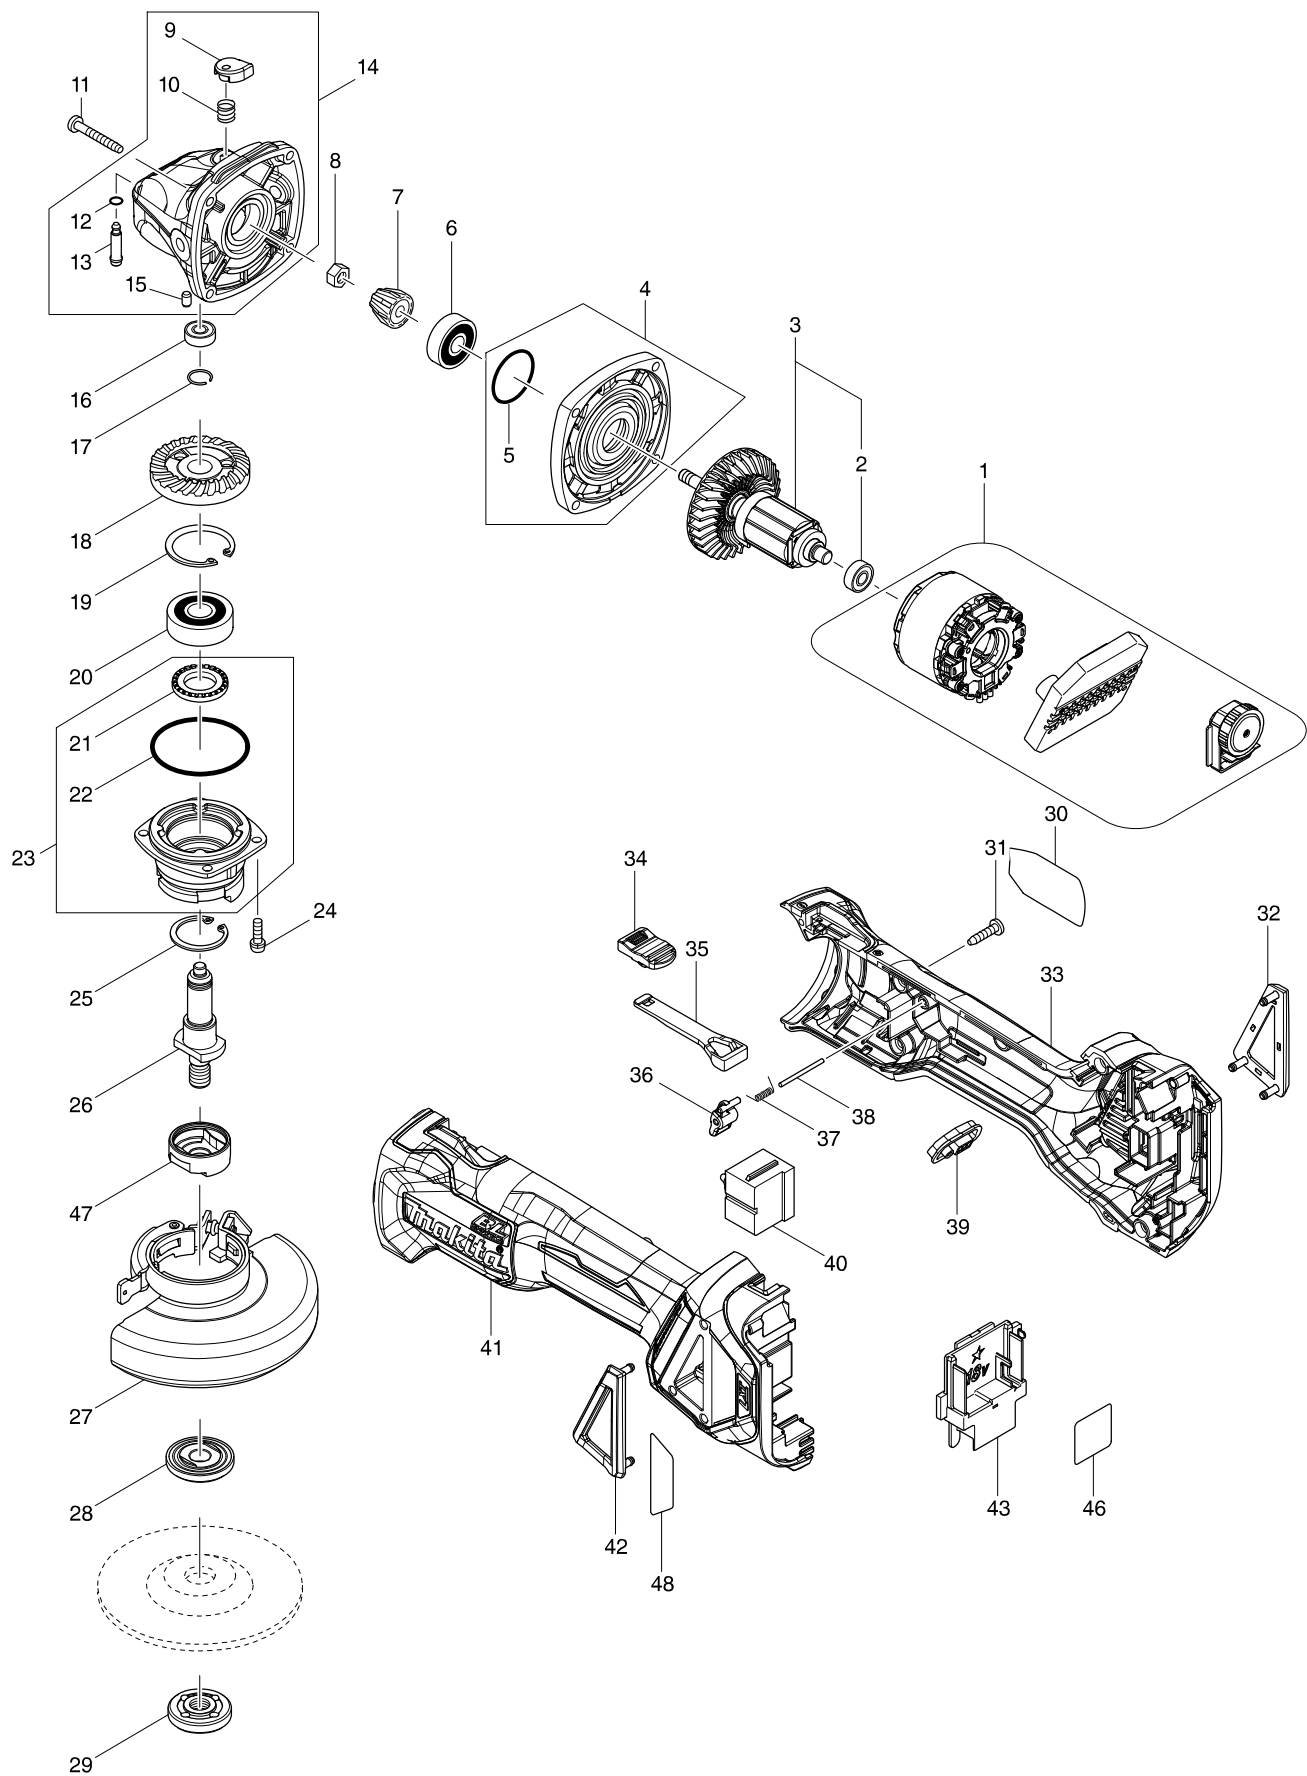

型號 DGA413 100MM CORDLESS ANGLE GRINDER

型號 DGA413 100MM CORDLESS ANGLE GRINDER

分解圖號	零件編號	品名	交換	數量	N/O	選擇1	選擇2	註記
001	629298-6	STATOR COMPLETE		1				
002	210169-4	BALL BEARING 607LLB		1				
003	510329-1	ROTOR ASS'Y		1				
D10		INC. 2						
004	135930-7	GEAR HOUSING COVER ASSEMBLY		1				
D10		INC. 5						
005	213445-5	O-RING 26		1				
006	210042-8	BALL BEARING 629LLB		1				
007	227541-3	SPIRAL BEVEL GEAR 10		1				
008	252186-8	HEX. NUT M6		1				
009	417771-6	PIN CAP		1				
010	233072-2	COMPRESSION SPRING 8		1				
011	266361-0	TAPPING SCREW 4X30		4				
012	213960-9	O RING 5		1				
013	256546-6	SHOULDER PIN 4		1				
014	135929-2	GEAR HOUSING ASSEMBLY		1				
D10		INC. 9,10,12,13,15						
015	263002-9	RUBBER PIN 4		1				
016	210033-9	BALL BEARING 696ZZ		1				
017	233950-6	RING SPRING 11		1				
018	227641-9	SPIRAL BEVEL GEAR 37		1				
019	962151-6	RETAINING RING R-32		1				
020	211129-9	BALL BEARING 6201DDW		1				
021	262153-5	FELT RING 16		1				
022	213622-9	O RING 45		1				
023	135949-6	BEARING BOX ASSEMBLY		1				
D10		INC. 21,22						
024	911121-2	PAN HEAD SCREW M4X14		4				
025	962105-3	RETAINING RING R-26		1				
026	326669-5	SPINDLE		1				
027	122893-6	TOOLLESS WHEEL COVER 100K ASS'Y		1				
C10	213009-5	O RING 4		1				
C20	265180-1	PAN HEAD SCREW M5X16		1				
028	224483-2	INNER FLANGE 30		1				
029	224559-5	LOCK NUT 10-30		1				
030	853X16-6	DGA413 NAME PLATE		1				
031	266326-2	TAPPING SCREW 4X18		5				
032	455450-8	DUST COVER R		1				
033	183H83-4	HOUSING SET		1				
C10	263005-3	RUBBER PIN 6		2				
D10		INC. 41						
034	455447-7	SWITCH KNOB		1				
035	455446-9	SWITCH LEVER		1				
036	455448-5	LEVER		1				
037	231679-8	TORSION SPRING 2		1				
038	268330-7	PIN 2		1				
039	142901-7	INDICATOR PANEL COMPLETE		1				
040	650579-7	SWITCH 1246.3223		1				