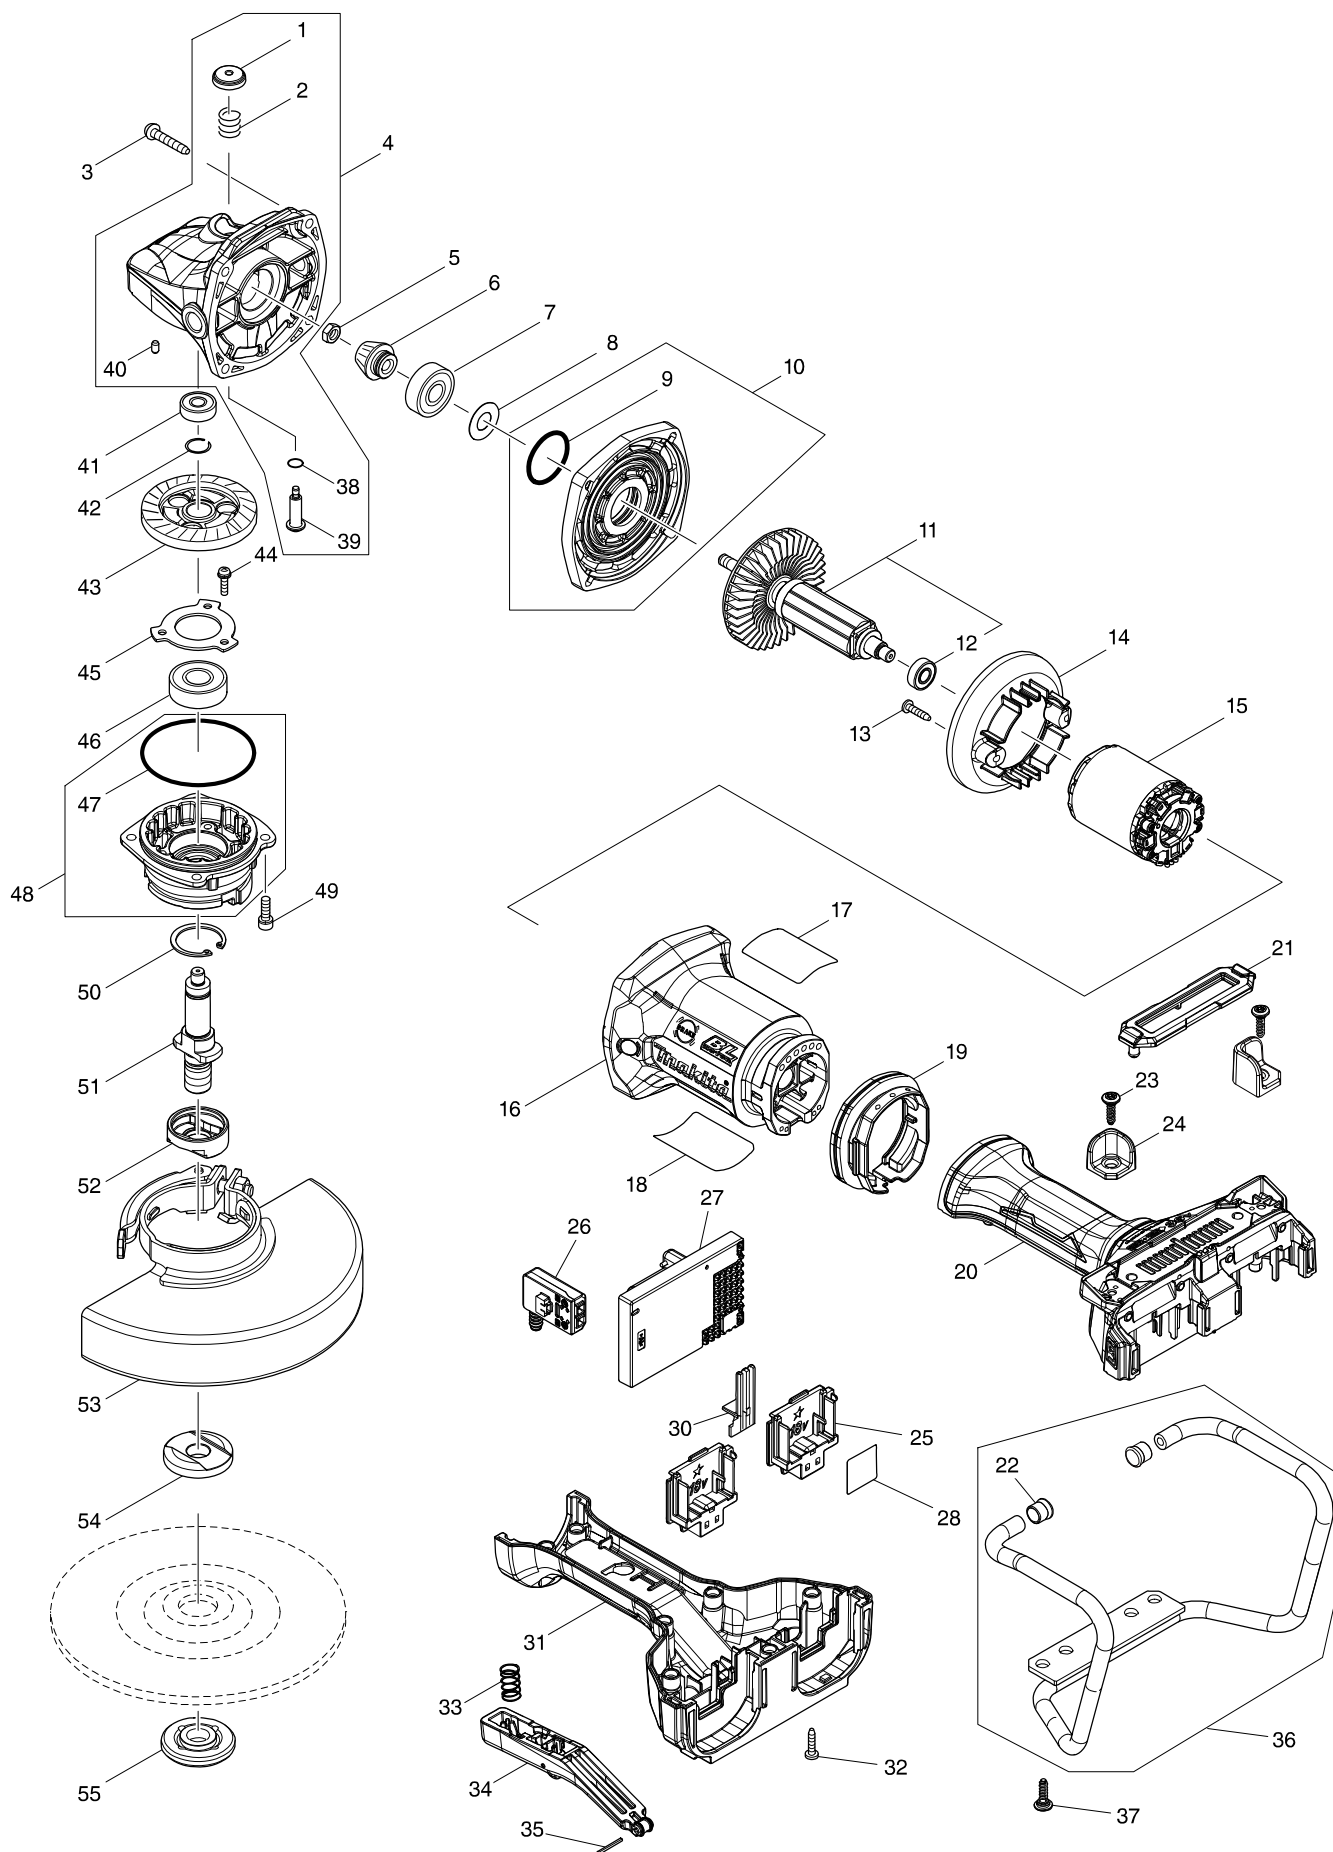

型號 DGA700 180MM CORDLESS ANGLE GRINDER

型號 DGA700 180MM CORDLESS ANGLE GRINDER

分解圖號	零件編號	品名	交換	數量	N/O	選擇1	選擇2	註記
001	451485-7	銷蓋 F/GA7050		1				
002	233089-5	彈簧12 C/233292-8 F/HR2410		1				
003	266173-1	自攻牙螺絲 5X30		4				
004	135918-7	GEAR HOUSING ASS'Y		1				
D10		INC. 1,2,38-40						
005	264010-3	六角螺母M7		1				
006	227564-1	傘型齒輪10A F/GA7050		1				
007	211137-0	軸承		1				
008	253759-0	平板墊片12		1				
009	213459-4	O 形環 32		1				
010	135916-1	GEAR HOUSING COVER ASS'Y		1				
D10		INC. 9						
011	519436-7	ROTOR ASS'Y		1				
D10		INC. 12						
012	211166-3	BALL BEARING 698DDW		1				
013	266326-2	螺絲 M4X18		2				
014	457618-2	BAFFLE PLATE		1				
015	629260-1	STATOR		1				
016	457615-8	MOTOR HOUSING		1				
018	853J61-7	DGA700 NAME PLATE		1				
019	457619-0	VIBRATION PROOF RUBBER		1				
020	135920-0	HANDLE SWITCH LEVER ASS'Y		1				
C10	263005-3	橡皮銷 6		4				
D10		INC. 31,33-35						
021	457620-5	DUST COVER		1				
022	422230-7	CAP		2				
023	251587-7	H.L.TAPPING SCREW 5X18		2				
024	327048-0	PROTECTION BLOCK		2				
025	644809-6	TERMINAL		2				
026	651083-9	SWITCH C3XA-1PSPM		1				
027	135935-7	CONTROLLER ASSEMBLY		1				
028	853J70-6	DGA700 SERIAL NO. LABEL		1				
030	457621-3	LENS		1				
031	135920-0	HANDLE SWITCH LEVER ASS'Y		1				
C10	263005-3	橡皮銷 6		4				
D10		INC. 20						
032	265999-8	螺絲 4X25		7				
033	234357-9	COMPRESSION SPRING 11		1				
034	144584-9	SWITCH LEVER COMPLETE		1				
035	951019-1	SPRING PIN 2-20		1				
036	135919-5	GUARD PIPE ASS'Y		1				
D10		INC. 22						
037	251587-7	H.L.TAPPING SCREW 5X18		4				
038	213026-5	O 形環 7		1				
039	256516-5	肩銷11 F/GA7050		2				
040	263002-9	橡皮銷 4		1				
041	210029-0	軸承 608ZZ		1				
042	233925-5	彈簧圈13		1				