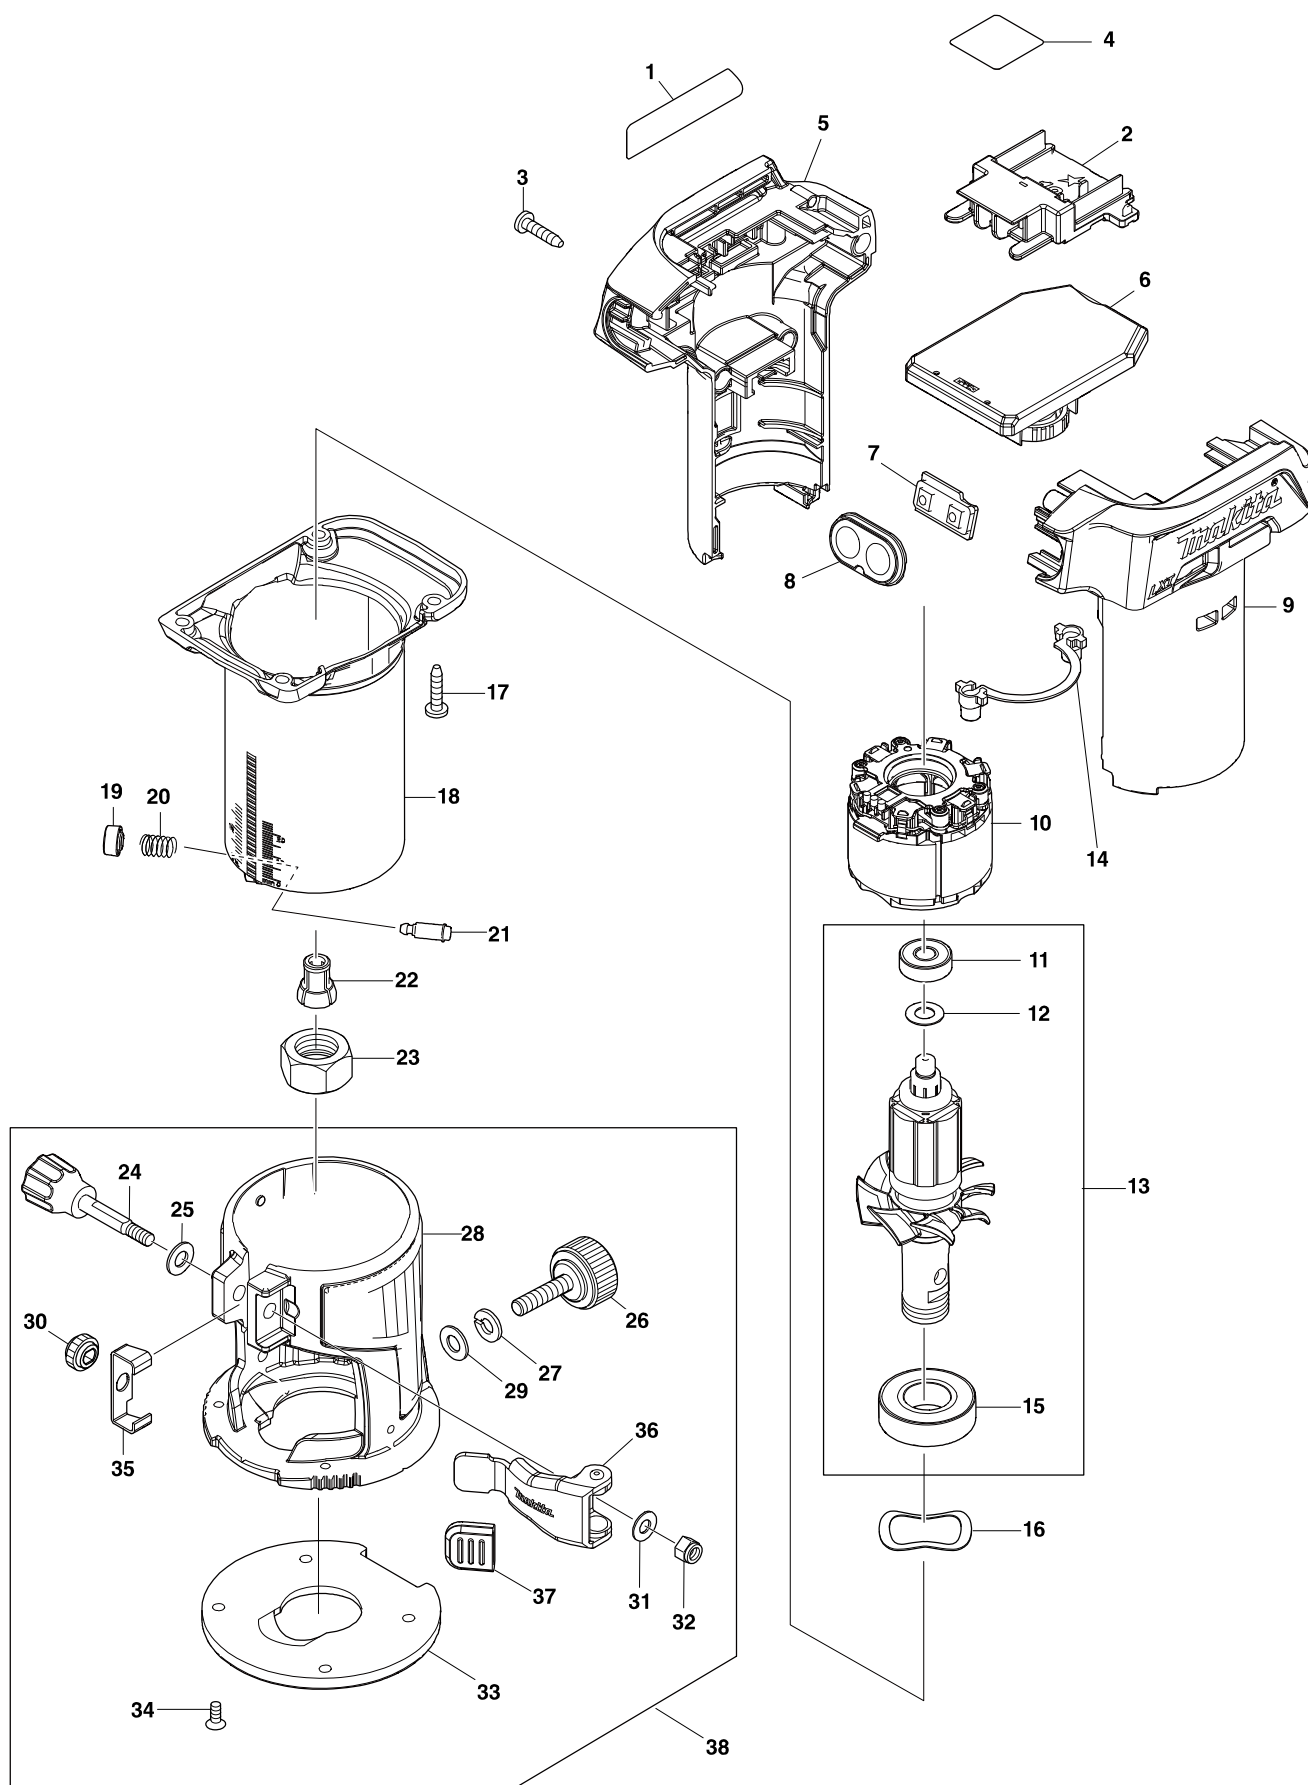

型號 DRT50 CORDLESS TRIMMER

型號 DRT50 CORDLESS TRIMMER

分解圖號	零件編號	品名	交換	數量	N/O	選擇1	選擇2	註記
001	853N00-1	DRT50 NAME PLATE		1				
002	643874-2	TERMINAL		1				
003	266326-2	TAPPING SCREW 4X18		4				
004	853N19-0	DRT50 SERIAL NO. LABEL		1				
005	183G76-5	HOUSING SET		1				
C10	263005-3	RUBBER PIN 6		2				
D10		INC. 9						
006	620720-6	CONTROLLER A		1				
007	632K92-3	SWITCH UNIT		1				
008	144662-5	SWITCH PLATE COMPLETE		1				
009	183G76-5	HOUSING SET		1				
C10	263005-3	RUBBER PIN 6		2				
D10		INC. 5						
010	629280-5	STATOR		1				
011	210017-7	BALL BEARING 607DDW		1				
012	253186-1	FLAT WASHER 7		1				
013	519449-8	ROTOR ASSY		1				
D10		INC. 11,12,15						
014	620721-4	LED CIRCUIT		1				
015	210301-0	BALL BEARING 6003DDW		1				
016	253906-3	WAVE WASHER 26		1				
017	266326-2	TAPPING SCREW 4X18		4				
018	144661-7	OUTER HOUSING COMPLETE		1				
019	452468-0	PUSH BUTTON		1				
020	233127-3	COMPRESSION SPRING 7		1				
021	256437-1	PIN 4		1				
022	763637-1	COLLET CONE 1/4"		1				
023	763615-1	COLLET NUT		1				
024	265792-0	THUMB SCREW M5X35		1				
025	941151-9	FLAT WASHER 6		1				
026	265763-7	THUMB SCREW M6X25		1				
027	942151-2	SPRING WASHER 6		1				
028	142403-3	TRIMMER BASE COMPLETE		1				
029	941151-9	FLAT WASHER 6		1				
030	227262-7	SPUR GEAR 16		1				
031	941101-4	FLAT WASHER 5		1				
032	252103-8	HEX. LOCK NUT M5-8		1				
033	454842-8	BASE PROTECTOR		1				
034	912112-6	COUNTERSUNK HEAD SCREW M4X10		4				
035	346392-6	CAM PLATE		1				
036	163524-8	LOCK LEVER COMPLETE		1				
037	424396-9	RUBBER CAP		1				
038	196612-6	TRIMMER BASE SET		1				
D10		INC. 24-37						
A01	122965-7	STRAIGHT GUIDE ASSEMBLY		1				
C10	252649-4	THUMB NUT M6		1				
C20	266339-3	CAP SQUARE NECK BOLT M6X20		1				
C30	346382-9	GUIDE PLATE		1				