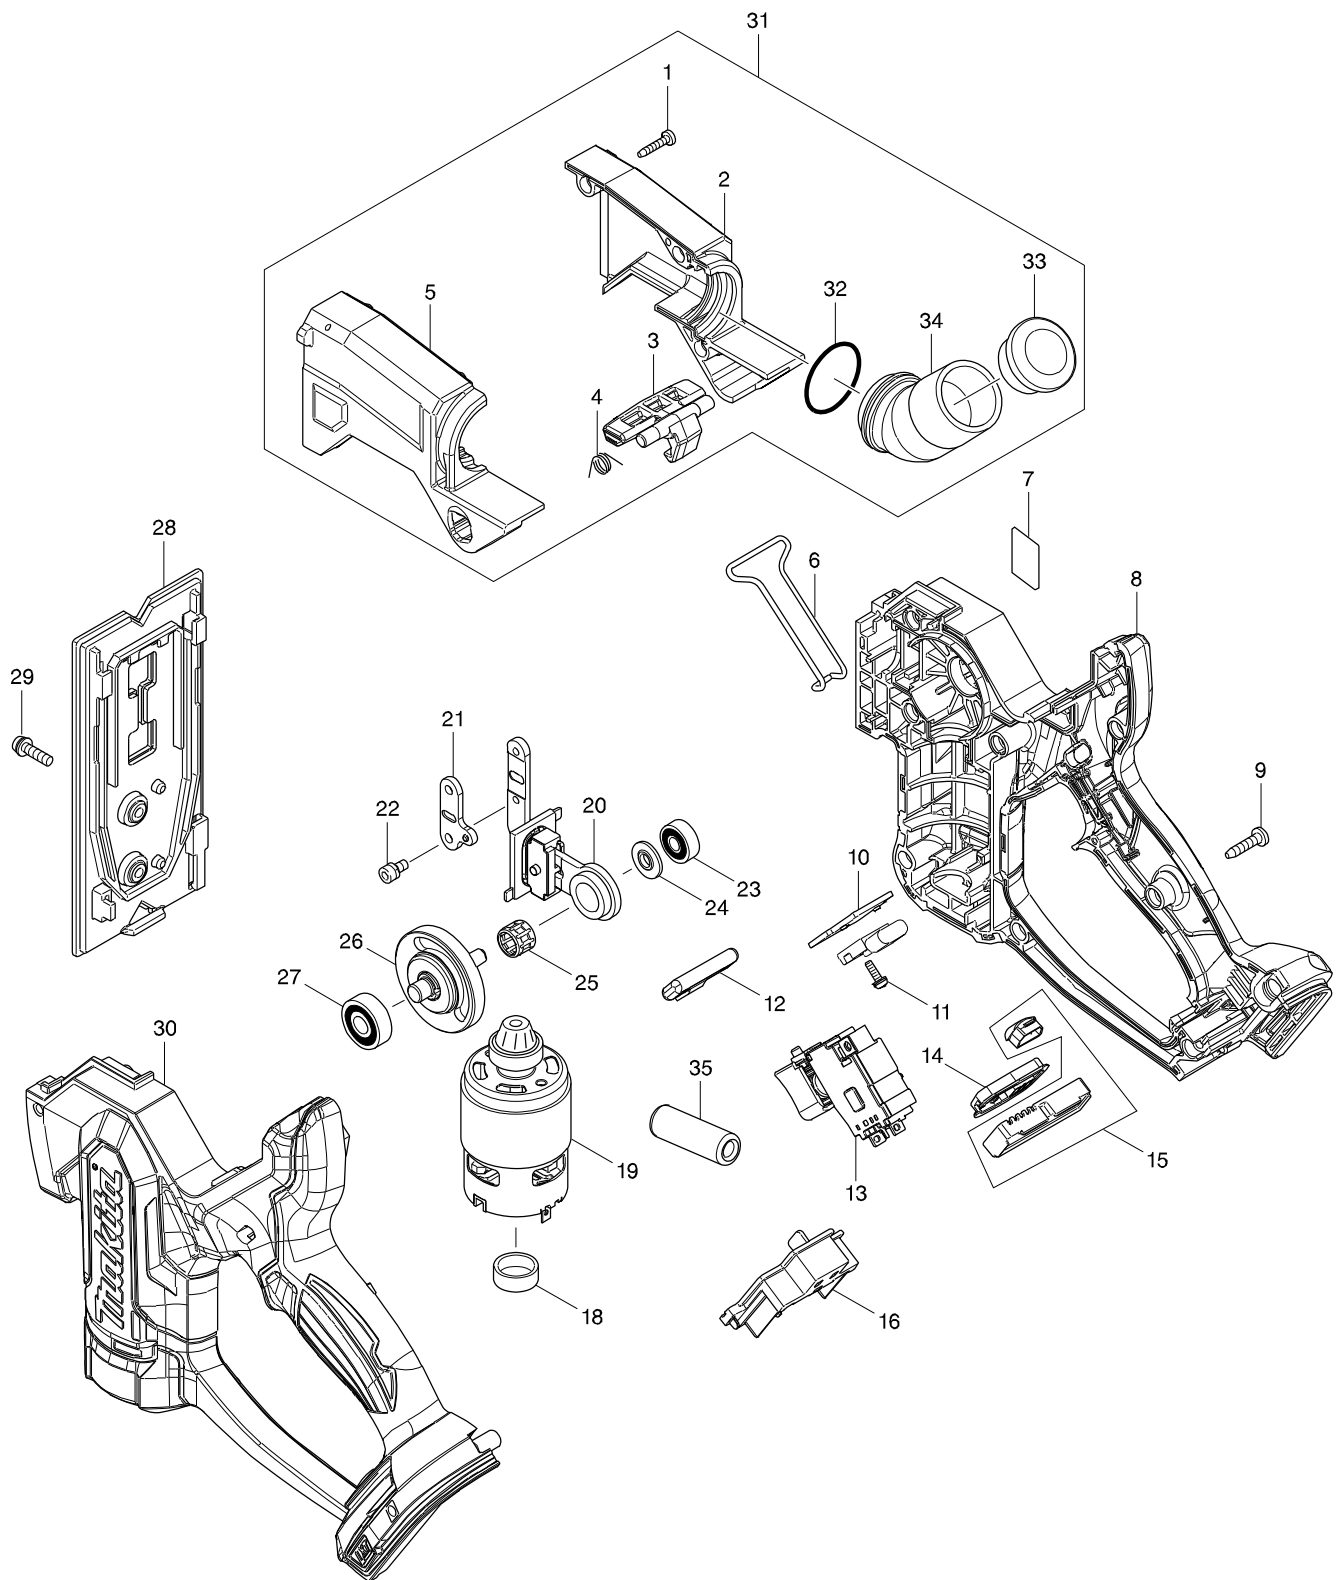

型號 DSD180 CORDLESS DRYWALL SAW

分解圖號	零件編號	品名	交換	數量	N/O	選擇1	選擇2	註記
001	266130-9	螺絲 PT3X6		3				
002	183C66-4	DUST COLLECTOR SET		1				
D10		INC. 5						
003	456628-6	HOOK		1				
004-1	231661-7	TORSION SPRING 9		1				
005	183C66-4	DUST COLLECTOR SET		1				
D10		INC. 2						
006	326680-7	安全導線		1				
007	852N21-0	DSD180 NAME PLATE		1				
008	183E41-2	外殼組		1				
C10	263002-9	橡皮銷 4		1				
C20	263005-3	橡皮銷 6		2				
D10		INC. 30						
009	266326-2	螺絲 M4X18		9				
010	689098-6	散熱片		1				
011	911013-5	盤頭螺絲 M3X10		1				
012	456625-2	閉鎖按鈕		1				
013	650762-6	開關		1				
014	140963-9	開關板組		1				
015	620509-2	燈電路		1				
016	644808-8	電池端子		1				
018	421940-3	尾部蓋		1				
019	629193-0	直流馬達		1				
020	143694-9	滑快組		1				
C10	256305-8	PIN 4		1				
C20	257391-2	RING 4		1				
C30	310686-5	SLIDER PLATE		1				
C40	310687-3	SLIDER GUIDE		1				
021	347010-9	刀架		1				
022	922106-3	HEX. SOCKET HEAD BOLT M4X8		2				
023	211012-0	軸承 606ZZ		1				
024	326679-2	側翼墊圈		1				
025	212077-5	針型培林		1				
026	143690-7	曲軸組		1				
027	211032-4	培林 608ZZ		1				
028	456623-6	底座		1				
029	911128-8	平頭螺絲 4X16		2				
030	183E41-2	外殼組		1				
C10	263002-9	橡皮銷 4		1				
C20	263005-3	橡皮銷 6		2				
D10		INC. 8						
031	123559-1	集塵器		1				
D10		INC. 1-3,4-1,5,32-34						
032	213412-0	O圈 29 F/5008B		1				
033	286268-4	蓋子31 F/4112		1				
034	451177-8	DUST NOZZLE		1				
A01	456624-4	BASE COVER		1				
A02	456632-5	BLADE COVER		1				