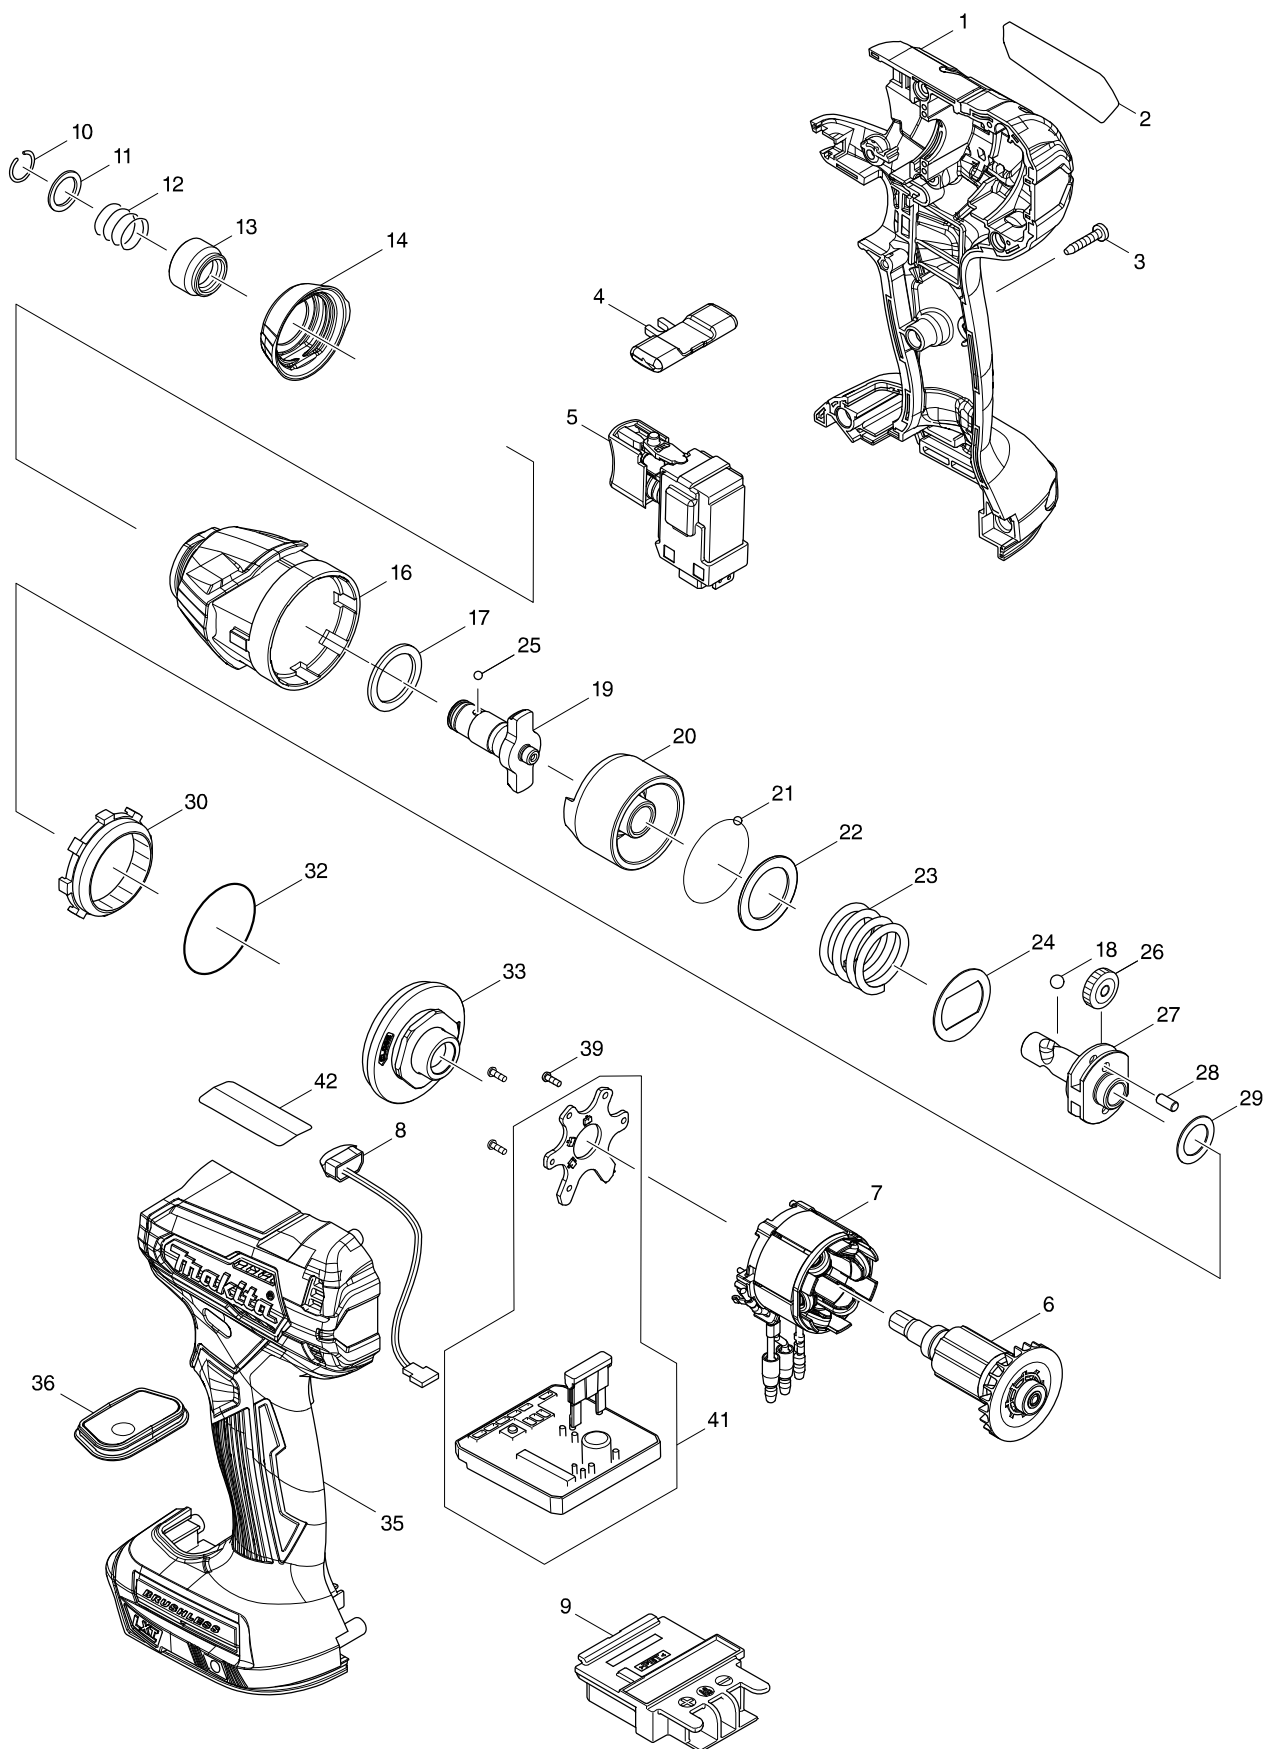

型號 DTD155 CORDLESS IMPACT DRIVER

型號 DTD155 CORDLESS IMPACT DRIVER

分解圖號	零件編號	品名	交換	數量	N/O	選擇1	選擇2	註記
C10	252126-6	HEX. LOCKING NUT M4-7		2				
D10		INC. 35						
001S	183G71-5	HOUSING SET		1				
001T	183G72-3	HOUSING SET		1				
001U	183G71-5	HOUSING SET		1				
001V	183G72-3	HOUSING SET		1				
001W	183G71-5	HOUSING SET		1				
001X	183G71-5	HOUSING SET		1				
001Y	183G72-3	HOUSING SET		1				
001Z	183G71-5	HOUSING SET		1				
002	853G07-5	DTD155 NAME PLATE		1				
003	266429-2	TAPPING SCREW 3X16		9				
004	455053-8	F/R CHANGE LEVER		1				
005	143975-1	SWITCH COMPLETE		1				
006	619415-6	ROTOR		1				
007	629233-4	STATOR		1				
008	620521-2	LED CIRCUIT		1				
009	643860-3	TERMINAL		1				
010	231965-7	RING SPRING 10		1				
011	267143-3	FLAT WASHER 11		1				
012	233005-7	COMPRESSION SPRING 13		1				
013	326803-7	BIT SLEEVE		1				
014	424914-3	BUMPER		1				
016	144132-4	HAMMER CASE COMPLETE		1				
017	261159-0	NYLON WASHER 19		1				
018	216002-8	STEEL BALL 4.8		2				
019	326629-7	ANVIL N		1				
020	324894-2	HAMMER		1				
021	216019-1	STEEL BALL 3		24				
022	267380-9	FLAT WASHER 20		1				
023	232326-4	COMPRESSION SPRING 21		1				
024	267813-4	WASHER 21		1				
025	216019-1	STEEL BALL 3		2				
026	221437-0	SPUR GEAR 17		2				
027	324897-6	SPINDLE		1				
028	268217-3	PIN 3.5		2				
029	253052-2	FLAT WASHER 12		1				
030	227316-0	INTERNAL GEAR 43		1				
032	213479-8	O RING 33		1				
033	141893-7	BEARING BOX COMPLETE		1				
C10	252126-6	HEX. LOCKING NUT M4-7		2				
D10		INC. 1						
035S	183G71-5	HOUSING SET		1				
035T	183G72-3	HOUSING SET		1				
035U	183G71-5	HOUSING SET		1				
035V	183G72-3	HOUSING SET		1				
035W	183G71-5	HOUSING SET		1				
035X	183G71-5	HOUSING SET		1				