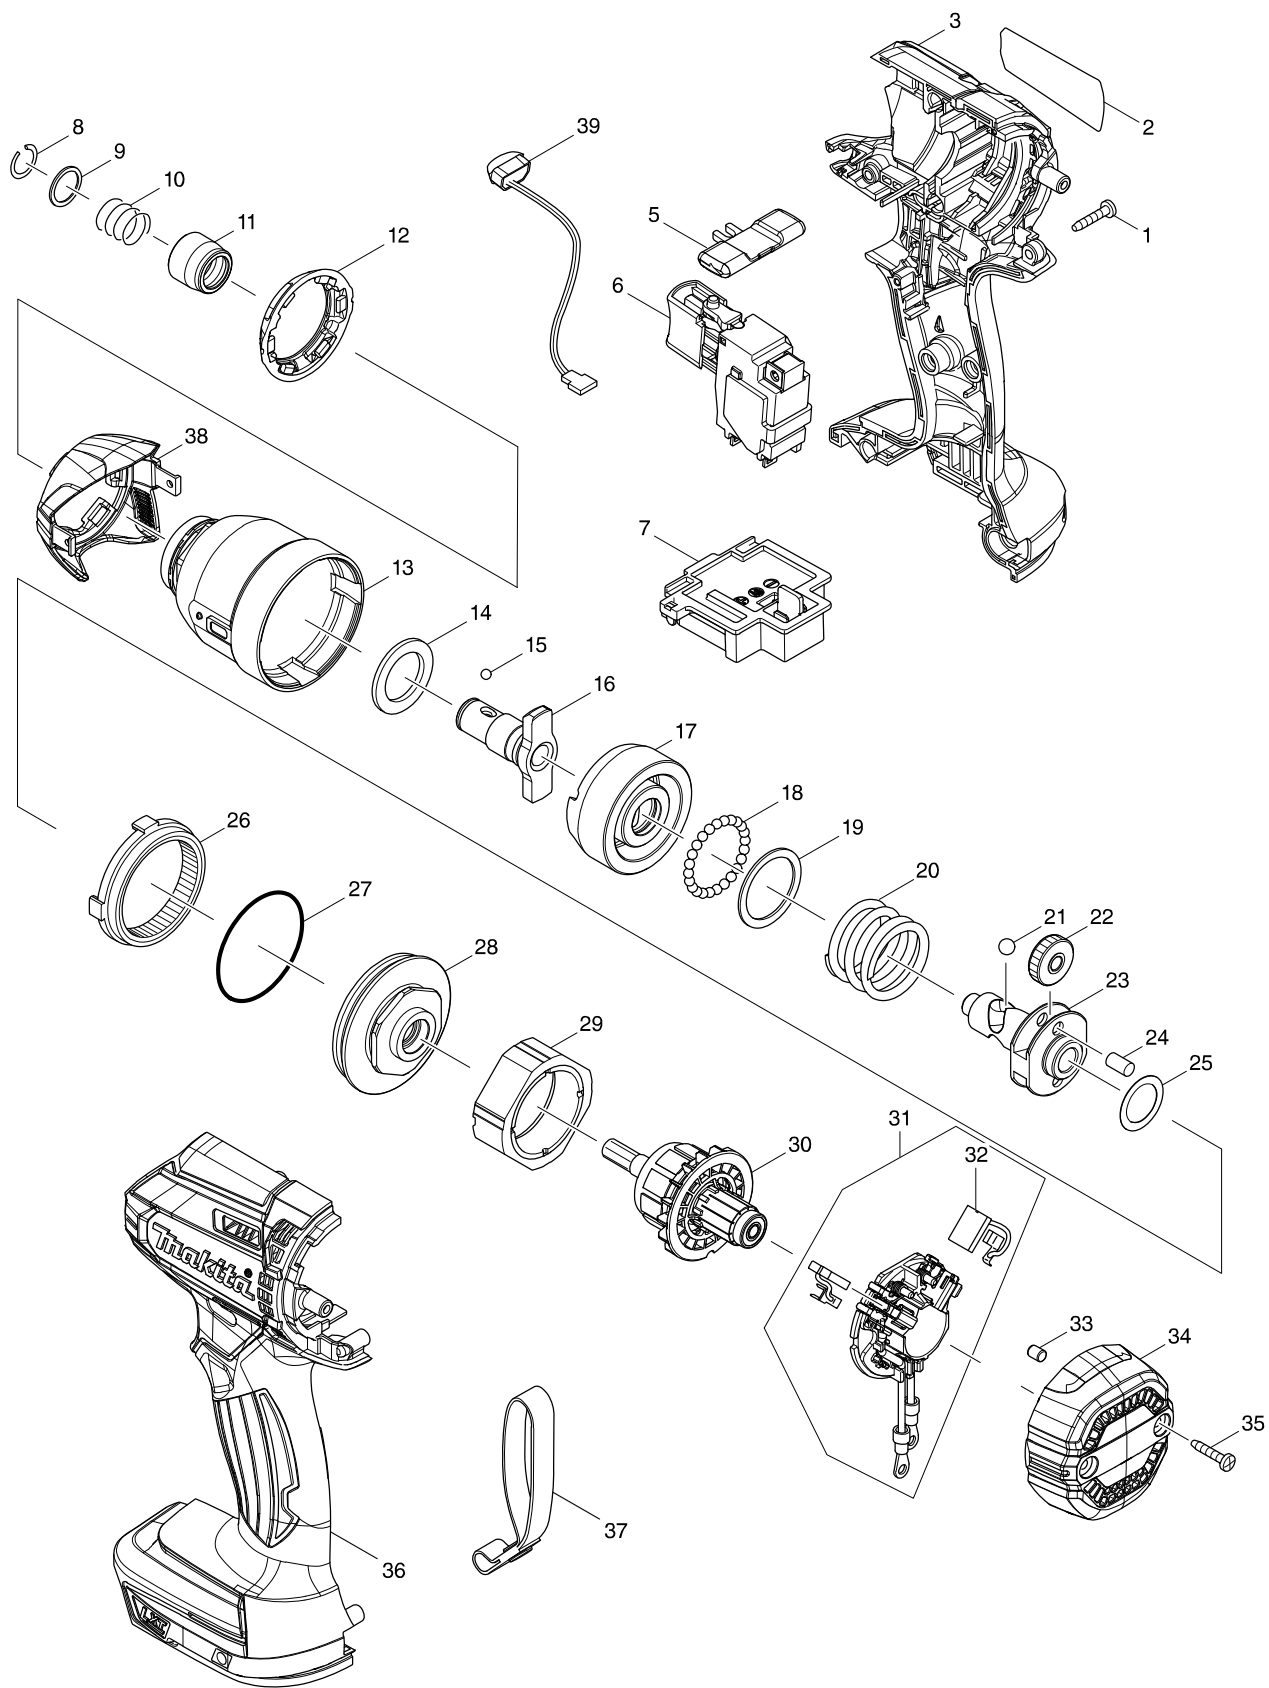

型號 DTD149 CORDLESS IMPACT DRIVER

型號 DTD149 CORDLESS IMPACT DRIVER

分解圖號	零件編號	品名	交換	數量	N/O	選擇1	選擇2	註記
001	266429-2	TAPPING SCREW 3X16		8				
002	852M27-2	DTD149 NAME PLATE		1				
003	183F79-3	HOUSING SET		1				
C10	263005-3	RUBBER PIN 6		2				
D10		INC. 36						
005	455053-8	F/R CHANGE LEVER		1				
006	632K05-4	SWITCH UNIT		1				
C10	654208-4	RECEPTACLE		2				
C20	688164-6	LINE FILTER		1				
D10		INC. 39						
007	643852-2	TERMINAL		1				
008	231951-8	RING SPRING 11		1				
009	267085-1	FLAT WASHER 12		1				
010	233005-7	COMPRESSION SPRING 13		1				
011	326072-0	BIT SLEEVE		1				
012	424776-9	BUMPER		1				
013	143419-1	HAMMER CASE COMPLETE		1				
014	261151-6	NYLON WASHER 19		1				
015	216040-0	STEEL BALL 3.5		2				
016	326576-2	ANVIL N		1				
017	326644-1	HAMMER		1				
018	216040-0	STEEL BALL 3.5		24				
019	267175-0	FLAT WASHER 24		1				
020	233430-2	COMPRESSION SPRING 24		1				
021	216041-8	STEEL BALL 5.6		2				
022	227362-3	SPUR GEAR 22		2				
023	326562-3	SPINDLE		1				
024	256253-1	PIN 5		2				
025	253314-8	THIN WASHER 15		1				
026	227378-8	INTERNAL GEAR 51		1				
027	213507-9	O RING 40		1				
028	143298-7	BEARING BOX COMPLETE		1				
029	632F93-1	YOKE UNIT		1				
030	619388-3	ARMATURE 18V		1				
031	632J99-3	BRUSH HOLDER COMPLETE		1				
C10	654037-5	INSULATED TERM. FT1.25-M3		2				
C20	688172-7	LINE FILTER		1				
D10		INC. 32						
032	196854-2	CARBON BRUSH CB-448		1				
033	263032-0	RUBBER PIN 4		2				
034	456044-2	REAR COVER		1				
035	266429-2	TAPPING SCREW 3X16		2				
036	183F79-3	HOUSING SET		1				
C10	263005-3	RUBBER PIN 6		2				
D10		INC. 3						
037	163400-6	HANDSTRAP		1				
038	456285-0	HAMMER CASE COVER		1				
039	620445-2	LED CIRCUIT		1				