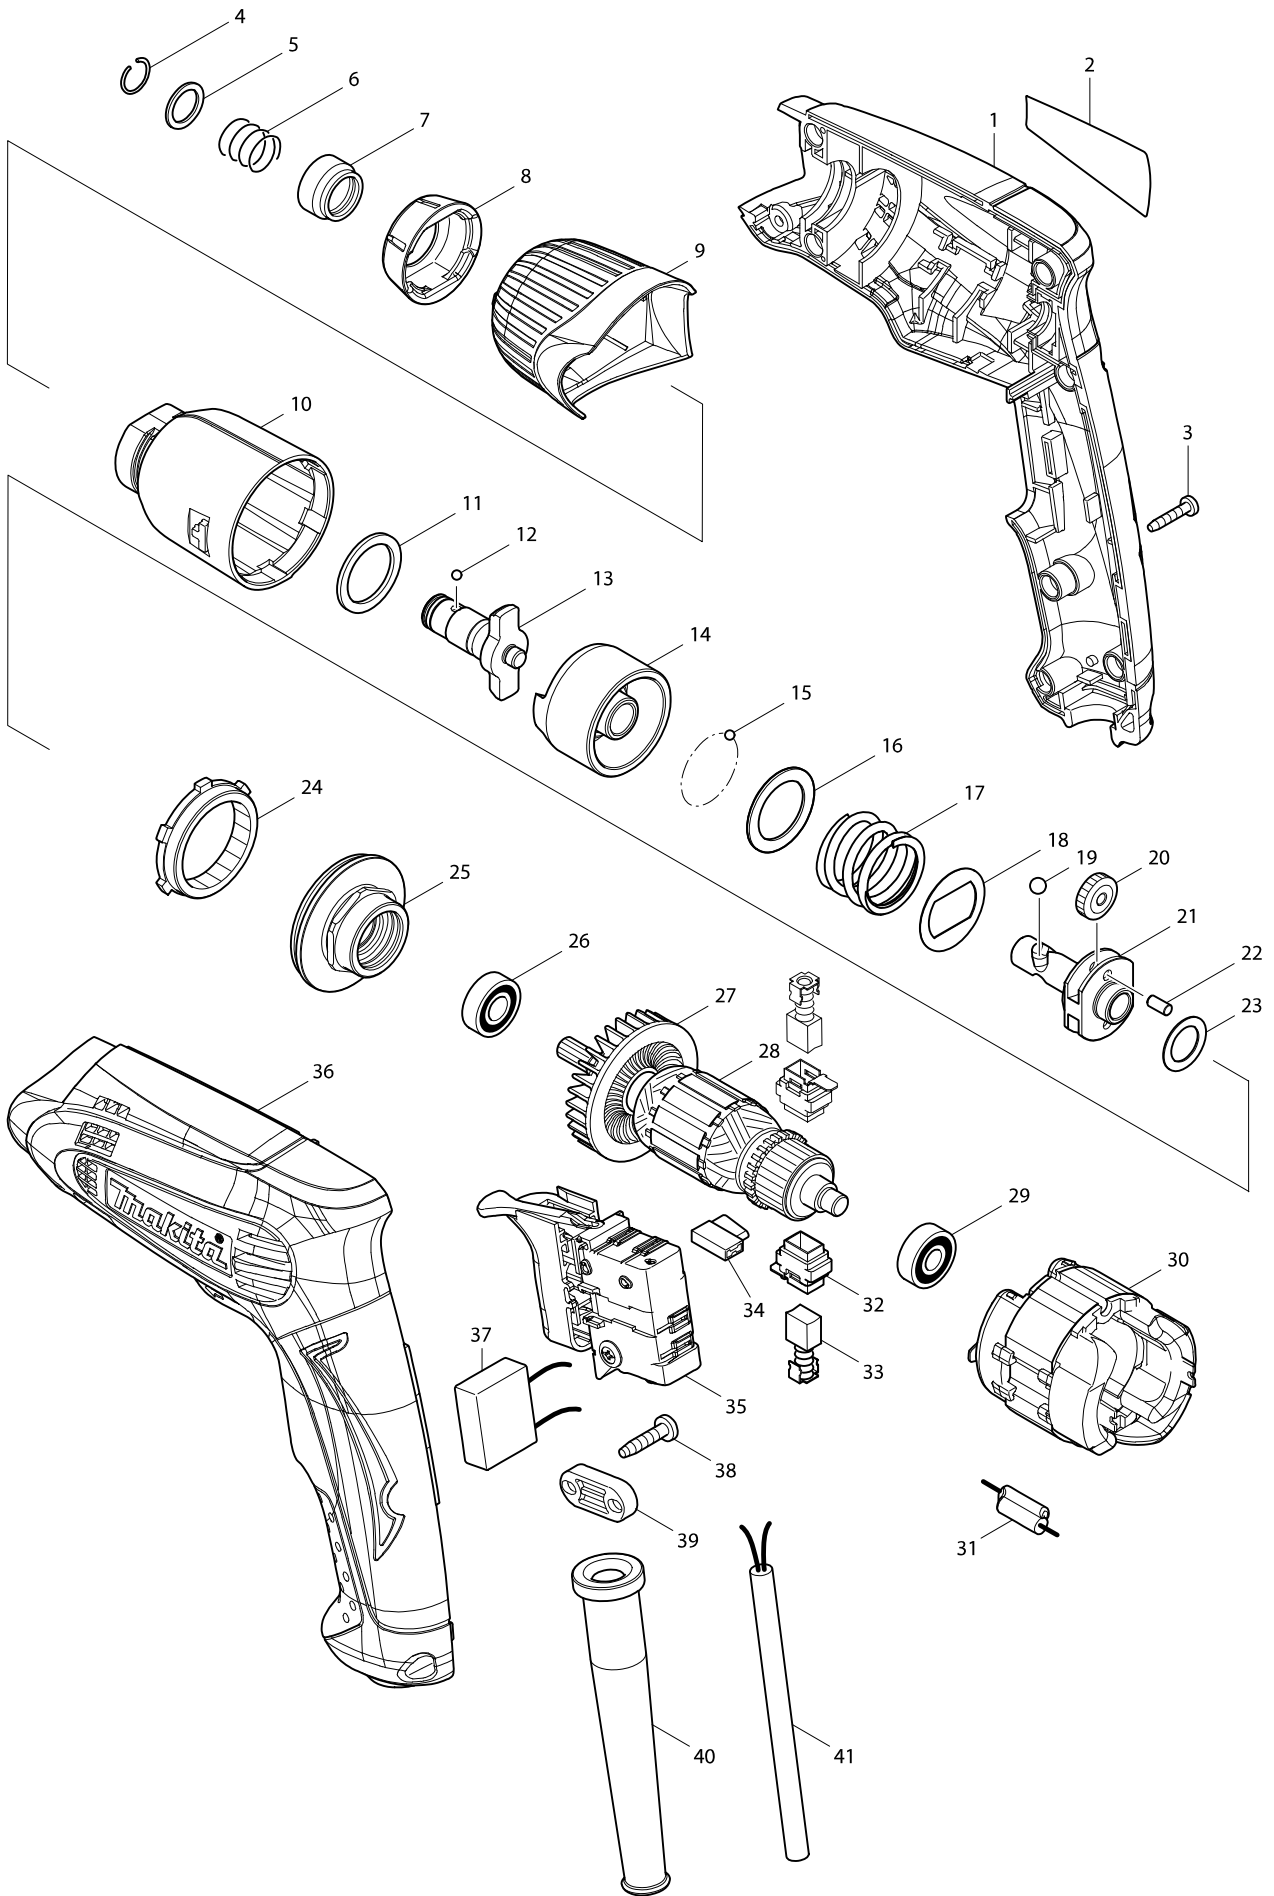

Model No. TD0100 IMPACT DRIVER

Model No. TD0100 IMPACT DRIVER

Item	Parts No.	Description	I/C	Qty	N/O	Sales	Purch.	Note
001	188619-6	HOUSING SET		1				
D10		INC. 36						
002	866253-9	TD0100 NAME PLATE		1				
003	266429-2	TAPPING SCREW 3X16		8				
004	231965-7	RING SPRING 10		1				
005	267143-3	FLAT WASHER 11		1				
006	233005-7	COMPRESSION SPRING 13		1				
007	324711-6	BIT SLEEVE		1				
008A	424184-4	BUMPER		1	*			
008-1A	424376-5	BAMPER	S	1				
008-1B	424376-5	BAMPER		1				
009A	450976-5	HAMMER CASE COVER		1	*			
009-1A	452440-2	HAMMER CASE COVER	S	1				
009-1B	452440-2	HAMMER CASE COVER		1				
010	158898-0	HAMMER CASE COMPLETE		1				
011	261140-1	NYLON WASHER 20		1				
012	216019-1	STEEL BALL 3		2				
013	325618-9	ANVIL N		1	*			
013-1	326629-7	ANVIL N	O	1				
014	324894-2	HAMMER		1				
015	216019-1	STEEL BALL 3		24				
016	267380-9	FLAT WASHER 20		1				
017	234096-1	COMPRESSION SPRING 21		1				
018	267813-4	WASHER 21		1				
019	216002-8	STEEL BALL 4.8		2				
020	227213-0	SPUR GEAR 17		2				
021	324897-6	SPINDLE		1				
022	268217-3	PIN 3.5		2				
023	253052-2	FLAT WASHER 12		1				
024	227215-6	INTERNAL GEAR 43		1				
025	158899-8	BEARING BOX COMPLETE		1				
C10	210112-3	BALL BEARING 6801LLB		1				
C20	213325-5	O RING 19		1				
026	210013-5	BALL BEARING 698VV		1				
027	240046-6	FAN 46		1				
D10		INC. 26,27,29						
028A	518561-1	ARMATURE ASSY 220V		1				
028B	517651-7	ARMATURE ASSY 115V		1				
029	210062-2	BALL BEARING 607ZZ		1				
030A	635103-7	FIELD 220V		1				
030B	635101-1	FIELD 115V		1				
032	643936-6	BRUSH HOLDER		2				
033	191962-4	CARBON BRUSH CB-419		1				
034	686039-3	RECEPTACLE SLEEVE		1				
035	650615-9	SWITCH C3TA-2		1				
036	188619-6	HOUSING SET		1				
D10		INC. 1						
038	266326-2	TAPPING SCREW 4X18		2				