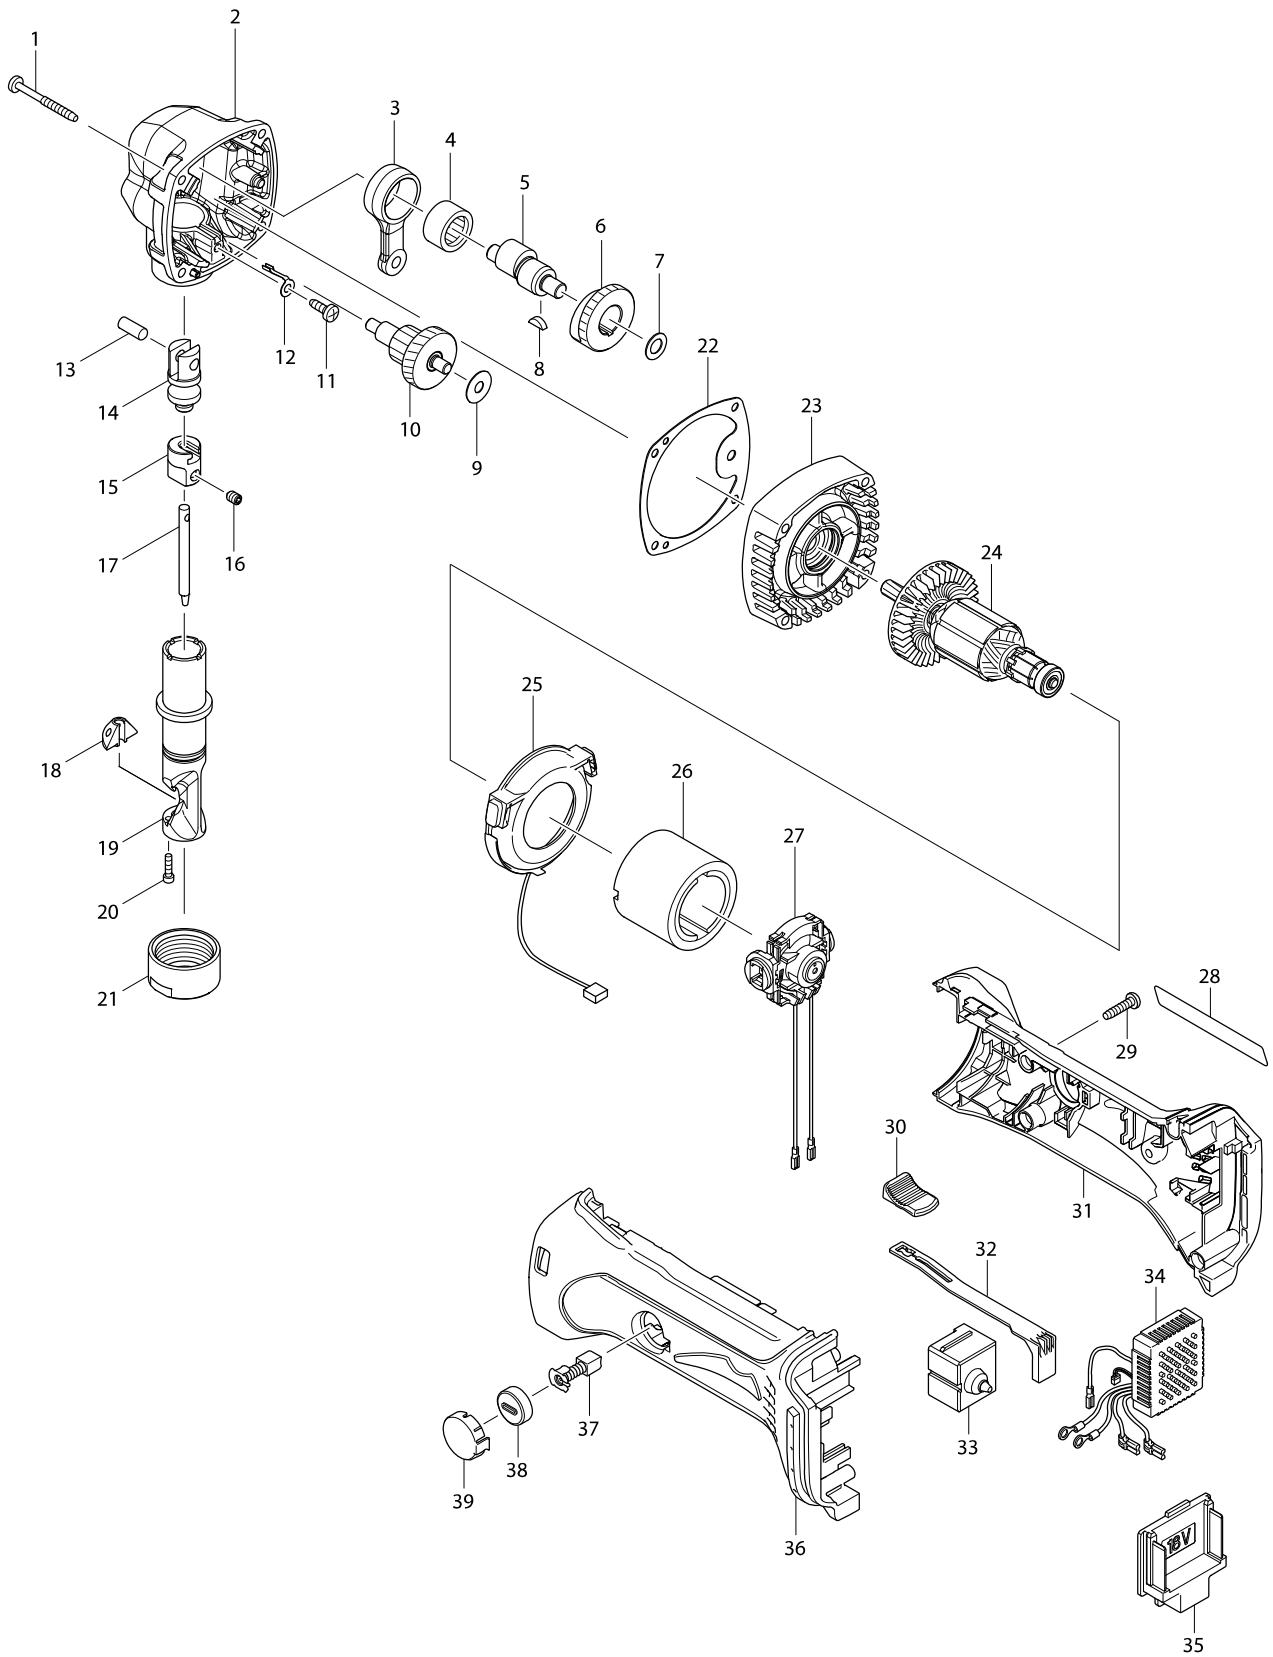

# Model No. DJN161 1.6MM CORDLESS NIBBLER

# Model No. DJN161 1.6MM CORDLESS NIBBLER

Item	Parts No.	Description	I/C	Qty	N/O	Sales	Purch.	Note
001	266048-4	TAPPING SCREW 4X40		4				
002	141878-3	GEAR HOUSING COMPLETE		1				
C10	800P78-7	INDICATION LABEL		1				
003	331438-1	ROD		1				
004	212222-2	NEEDLE BEARING 1612		1				
005	326249-7	CRANK SHAFT		1				
006	227314-4	SPUR GEAR 31		1				
007	253215-0	FLAT WASHER 8		1				
008	254002-0	WOODRUFF KEY 3		1				
009	267133-6	FLAT WASHER 6		1				
010	226158-9	GEAR COMPLETE 16-36		1				
011	266026-4	TAPPING SCREW BIND CT 4X12		1				
012	344116-4	STOPPER		1				
013	256111-1	PIN 6		1				
014	322703-9	RAM		1				
015	322702-1	PUNCH HOLDER		1				
016	265880-3	H.S.SET SCREW(CONE POINT)M5X8		1				
017	A-83951	PUNCH		1				
018	A-15051	DIE		1				
019	322701-3	DIE HOLDER		1				
020	266080-8	HEX. SOCKET HEAD BOLT M3X12		2				
021	322748-7	LOCK NUT		1				
022	442191-5	GASKET		1				
023	141877-5	GEAR HOUSING COVER COMPLETE		1				
C10	213961-7	O RING 22		1				
024	619312-6	ARMATURE		1				
025	631714-6	LED CIRCUIT		1				
026	638627-2	YOKE UNIT		1				
027	638448-2	ENDBELL COMPLETE		1				
028	815T00-5	DJN161 NAME PLATE		1				
029	265995-6	TAPPING SCREW 4X18		5				
030	419566-3	SWITCH KNOB		1				
031	187839-9	HOUSING SET		1				
C10	263005-3	RUBBER PIN 6		2				
D10		INC. 36						
032	419519-2	SWITCH LEVER		1				
033	650579-7	SWITCH 1246.3223		1				
034	620243-4	CONTROLLER		1				
035	644808-8	TERMINAL		1				
036	187839-9	HOUSING SET		1				
C10	263005-3	RUBBER PIN 6		2				
D10		INC. 31						
037	191971-3	CARBON BRUSH CB-430		1				
038	643929-3	BRUSH HOLDER CAP		2				
039	419518-4	HOLDER CAP COVER		2				
A01	781028-4	WRENCH 32		1				
A02	783208-8	HEX. WRENCH 2.5		1				