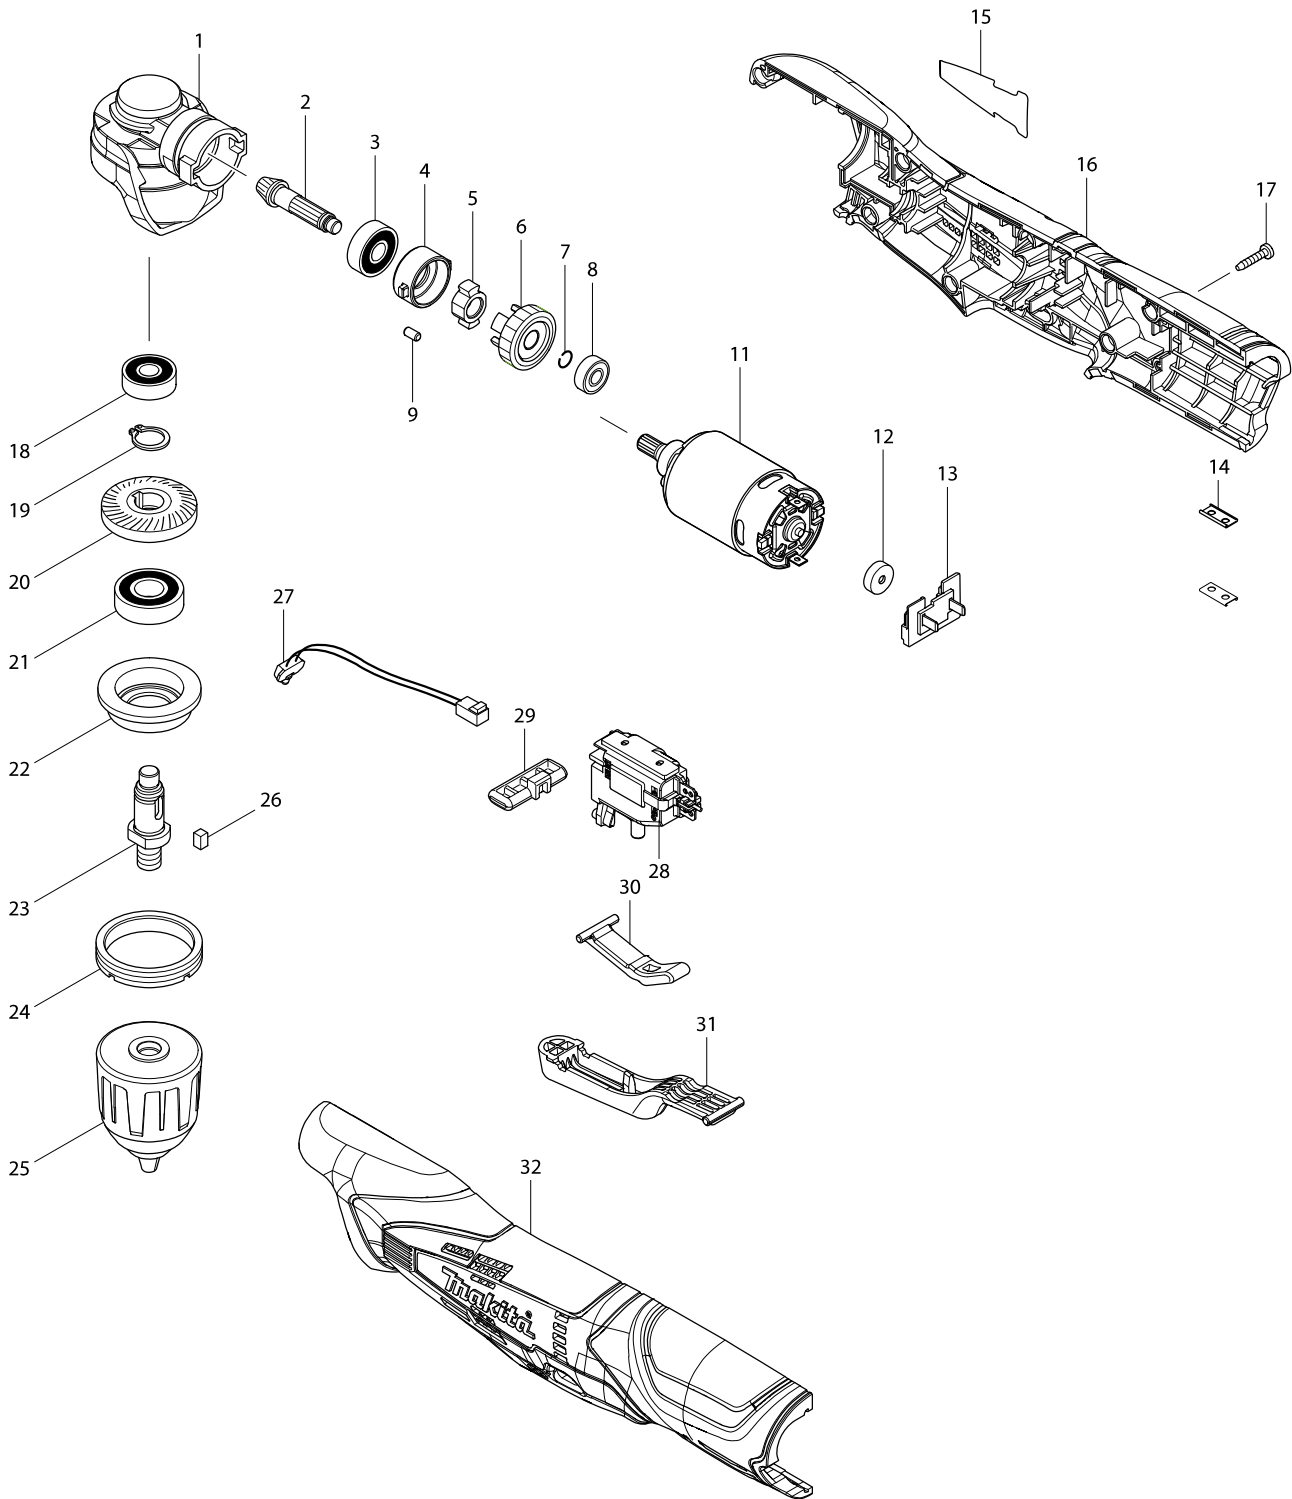

Model No. DA331D CORDLESS ANGLE DRILL

Model No. DA331D CORDLESS ANGLE DRILL

Item	Parts No.	Description	I/C	Qty	N/O	Sales	Purch.	Note
001	318934-6	GEAR HOUSING		1				
002	227602-9	SPIRAL BEVEL GEAR 6		1				
003	210029-0	BALL BEARING 608ZZ		1				
004	324930-4	LOCK RING		1				
005	331647-2	LOCK CAM		1				
006-1	227278-2	SPUR GEAR 32		1				
007	231956-8	RING SPRING 6		1				
008	210033-9	BALL BEARING 696ZZ		1				
009	268100-4	PIN 3.5		2				
011-1A	629114-2	DC MOTOR		1				
011-1C	629114-2	DC MOTOR		1				
011-1Y	629115-0	DC MOTOR		1				
011-1Z	629115-0	DC MOTOR		1				
012	424529-6	CAP		1				
013	643830-2	TERMINAL		1				
014	345998-7	SET PLATE		2				
015	814C04-2	DA331D NAME PLATE		1				
016	187529-4	HOUSING SET		1				
D10		INC. 32						
017	266130-9	TAPPING SCREW BIND PT 3X16		7				
018	210029-0	BALL BEARING 608ZZ		1				
019	961052-5	RETAINING RING S-12		1				
020	227603-7	SPIRAL BEVEL GEAR 31		1				
021	211131-2	BALL BEARING 6001DDW		1				
022	317633-7	BEARING BOX		1				
023	326215-4	SPINDLE		1				
024	285842-5	BEARING RETAINER 36-43		1				
025	766007-3	KEYLESS DRILL CHUCK 10		1				
026	254201-4	KEY 4		1				
027	620177-1	LED CIRCUIT		1				
028	650666-2	SWITCH		1				
029	450610-7	F/R CHANGE LEVER		1				
030	454100-2	LINK		1				
031	454102-8	SWITCH LEVER		1				
032	187529-4	HOUSING SET		1				
D10		INC. 16						
033A	424248-4	SPONGE SHEET 15-25		1	*			
033C	424248-4	SPONGE SHEET 15-25		1	*			
033-1A	424248-4	SPONGE SHEET 15-25	O	1				
033-1C	424248-4	SPONGE SHEET 15-25	O	1				
033-1Y	424248-4	SPONGE SHEET 15-25		1				
033-1Z	424248-4	SPONGE SHEET 15-25		1				
A01	784244-7	+ BIT 2-50		1				
A02A	***DC10WA	DC10WA BATTERY CHARGER		1				
A02Y	***DC10WA	DC10WA BATTERY CHARGER		1				
A03A	194550-6	BATTERY BL1013 SET		2				
A03Y	194550-6	BATTERY BL1013 SET		2				
A04A	821556-8	PLASTIC CARRYING CASE		1				