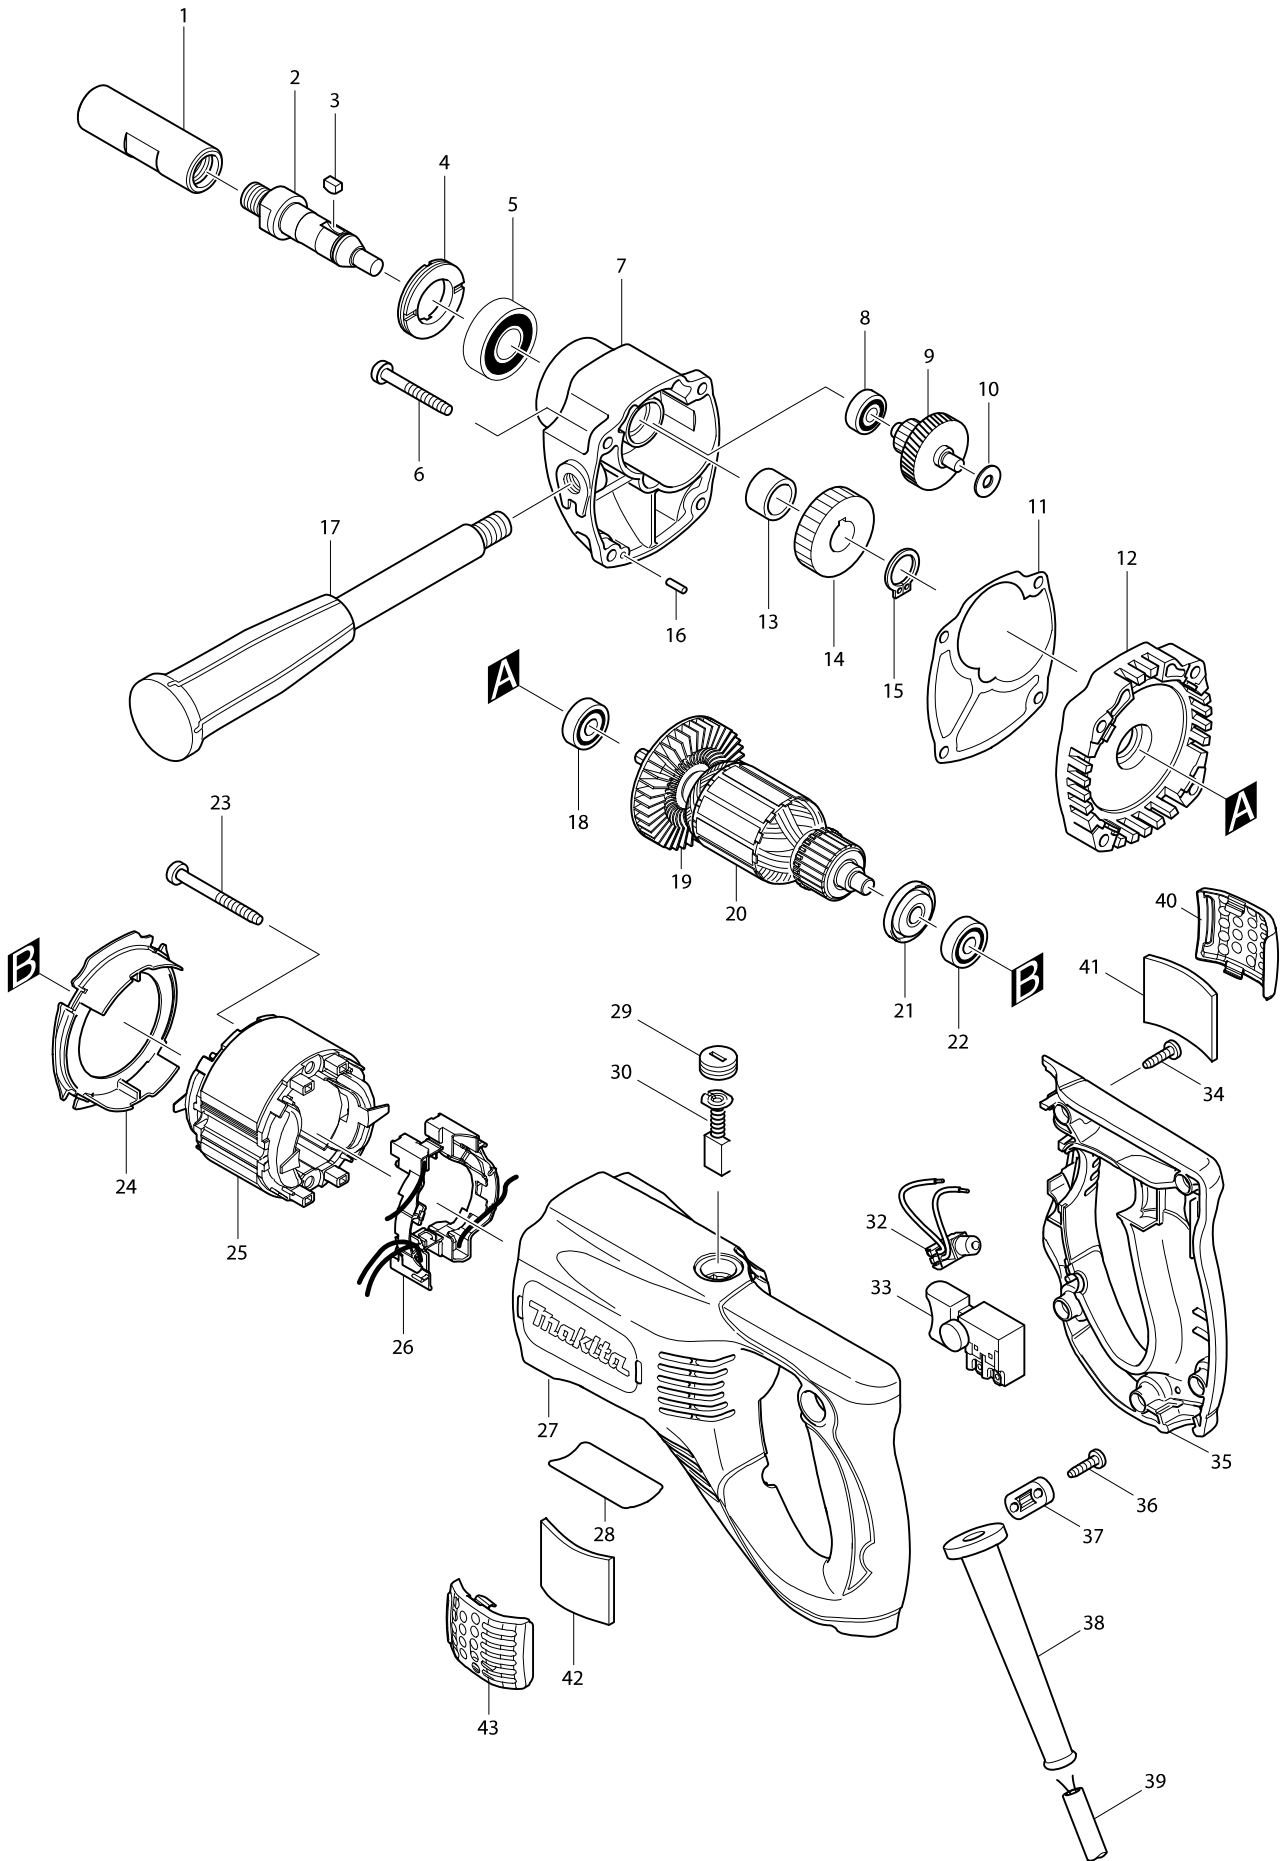

Model No. UT1305 MIXER

Model No. UT1305 MIXER

Item	Parts No.	Description	I/C	Qty	N/O	Sales	Purch.	Note
001	323962-8	SHAFT HOLDER		1				
002	324259-8	SPINDLE		1				
003	254011-9	WOODRUFF KEY 4		1				
004	285807-7	BEARING RETAINER 22-36		1				
005	211206-7	BALL BEARING 6202LLB		1				
006	266211-9	TAPPING SCREW 5X40		4				
007	317551-9	GEAR HOUSING		1				
008	211021-9	BALL BEARING 607LLB		1				
009	226153-9	GEAR COMPLETE 12-41		1				
010	253804-1	FLAT WASHER 6		1				
011A	419528-1	GASKET		1	*			
011-1A	419528-1	GASKET	O	1				
011-1B	419528-1	GASKET		1				
012	153386-2	GEAR HOUSING COVER COMPLETE		1				
013	257719-4	SLEEVE 15		1				
014	226559-1	HELICAL GEAR 34		1				
015	961055-9	RETAINING RING S-15		1				
016	256180-2	PIN 3		1				
017	152892-4	GRIP COMPLETE		1				
018	211031-6	BALL BEARING 608LLB		1				
019	241850-6	FAN 60		1				
D10		INC. 18,19,21,22						
020A	513653-1	ARMATURE ASS'Y 220V		1				
020B	518659-4	ARMATURE ASS'Y 115V		1				
021	681644-1	INSULATION WASHER		1				
022	211031-6	BALL BEARING 608LLB		1				
023	266046-8	TAPPING SCREW 5X50		2				
024	419417-0	BAFFLE PLATE		1				
025A	634553-3	FIELD 220V		1				
025B	639041-5	FIELD 115V		1				
026	638439-3	SUPPORT COMPLETE		1				
027	154874-2	MOTOR HOUSING COMPLETE		1				
C10	643708-9	BRUSH HOLDER 5-11		2				
028	862262-6	UT1305 NAME PLATE		1				
029	643750-0	BRUSH HOLDER CAP 7-11		2				
030	191963-2	CARBON BRUSH CB-303		1				
032A	631706-5	PILOT LAMP		1				
032B	631701-5	PILOT LAMP		1				
033	650203-2	SWITCH SGEL115CD-1		1				
034	265995-6	TAPPING SCREW 4X18		5				
035	419416-2	HANDLE COVER		1				
036	265995-6	TAPPING SCREW 4X18		2				
037	687063-9	CORD CLAMP		1				
038	682559-5	CORD GUARD 8		1				
039A	692021-2	POWER SUPPLY CORD 1.0-2-2.5		1				
039B	664013-1	POWER SUPPLY CORD AWG#18-2-2.5		1				
040	345691-3	COVER		1				
041	423322-5	FILTER		1				