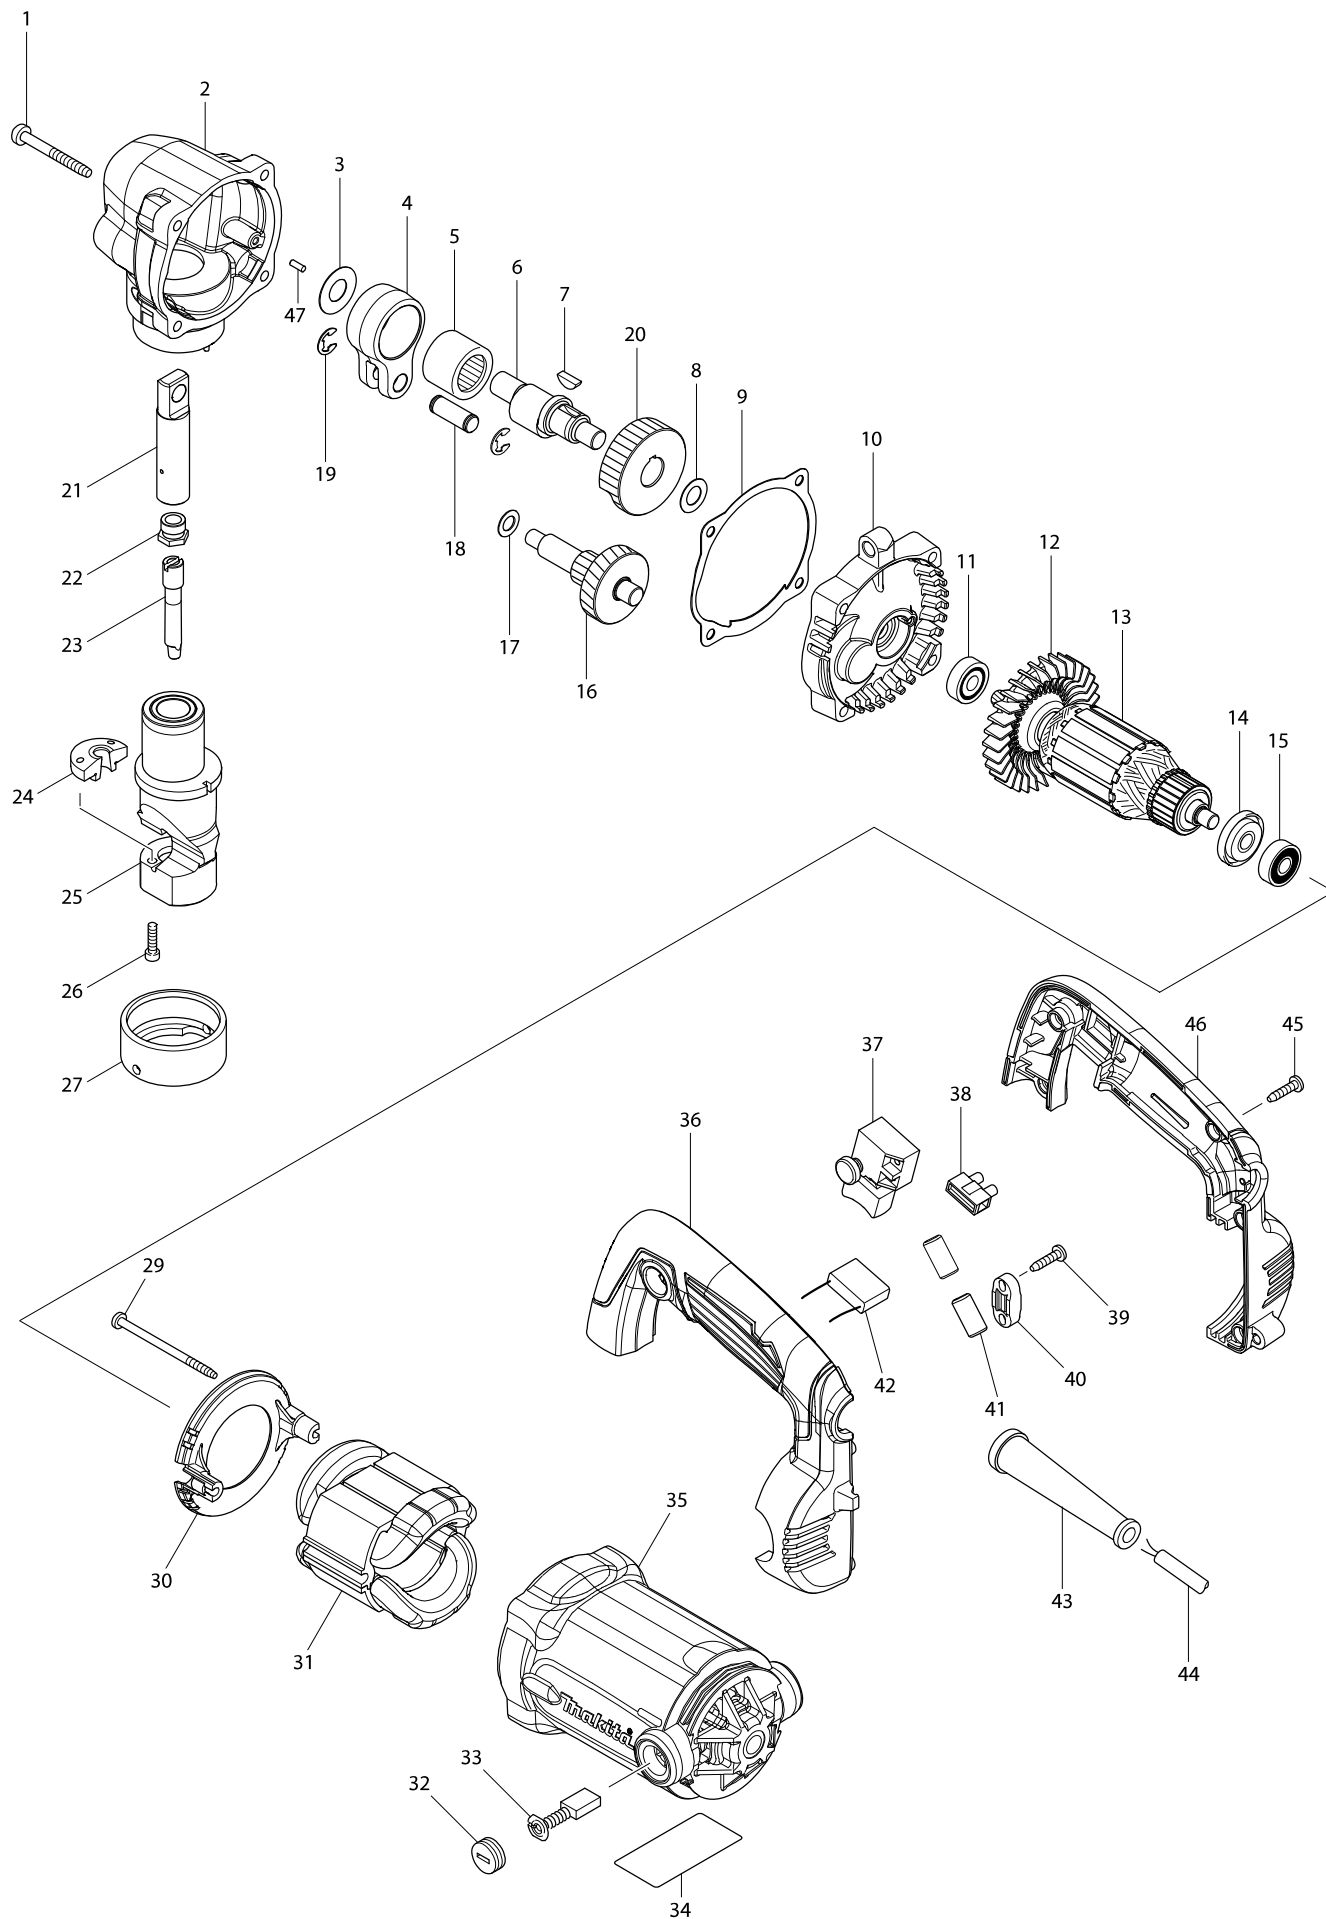

Model No. JN3201 3.2MM NIBBLER

Model No. JN3201 3.2MM NIBBLER

Item	Parts No.	Description	I/C	Qty	N/O	Sales	Purch.	Note
001	266056-5	TAPPING SCREW 5X45		4				
002	141797-3	GEAR HOUSING COMPLETE		1				
C10	800S41-8	INDICATION LABEL		1				
003	253759-0	FLAT WASHER 12		1				
004	331167-6	ROD		1				
005	212306-6	NEEDLE BEARING 2020		1				
006	321408-8	CRANK SHAFT		1				
007	254001-2	WOODRUFF KEY 4		1				
008	253758-2	FLAT WASHER 10		1				
009	442186-8	GASKET		1	*			
009-1	442186-8	GASKET	O	1				
010	141796-5	GEAR HOUSING COVER COMPLETE		1				
C10	263002-9	RUBBER PIN 4		1				
011	211031-6	BALL BEARING 608LLB		1				
012	240094-5	FAN 70		1				
D10		INC. 11,12,14,15						
013A	513858-3	ARMATURE ASS'Y 220V		1				
013B	513856-7	ARMATURE ASS'Y 115V		1				
014	681644-1	INSULATION WASHER		1				
015	210029-0	BALL BEARING 608ZZ		1				
016	226060-6	GEAR COMPLETE 15-46		1				
017	253215-0	FLAT WASHER 8		1				
018	321418-5	PIN 9		1				
019	961013-5	STOP RING E-7		2				
020	221880-3	SPUR GEAR 44		1				
021	152486-5	PUNCH HOLDER COMPLETE		1				
022	321406-2	SCREW		1				
023	792728-1	PUNCH		1				
024	792292-2	DIE		1				
025	152176-0	DICE HOLDER COMPLETE		1				
026	922127-5	HEX. SOCKET HEAD BOLT M4X16		2				
027	321415-1	LOCK NUT		1				
029	266340-8	TAPPING SCREW 4X65		2				
030	454140-0	BAFFLE PLATE		1				
C10	654020-2	RING TERMINAL		2				
C20	654501-6	CONNECTOR P-1.25		2				
031A	525868-8	FIELD ASS'Y 220V		1				
031B	525866-2	FIELD ASS'Y 115V		1				
032	643750-0	BRUSH HOLDER CAP 7-11		2				
033	191963-2	CARBON BRUSH CB-303		1				
034	814C94-5	JN3201 NAME PLATE		1				
035	158278-0	MOTOR HOUSING COMPLETE		1				
C10	643708-9	BRUSH HOLDER 5-11		2				
036	187532-5	HANDLE SET		1				
D10		INC. 46						
037	651284-9	SWITCH SGEL115CDY-6		1				
039	266326-2	TAPPING SCREW 4X18		2				
040A	687052-4	STRAIN RELIEF		1				