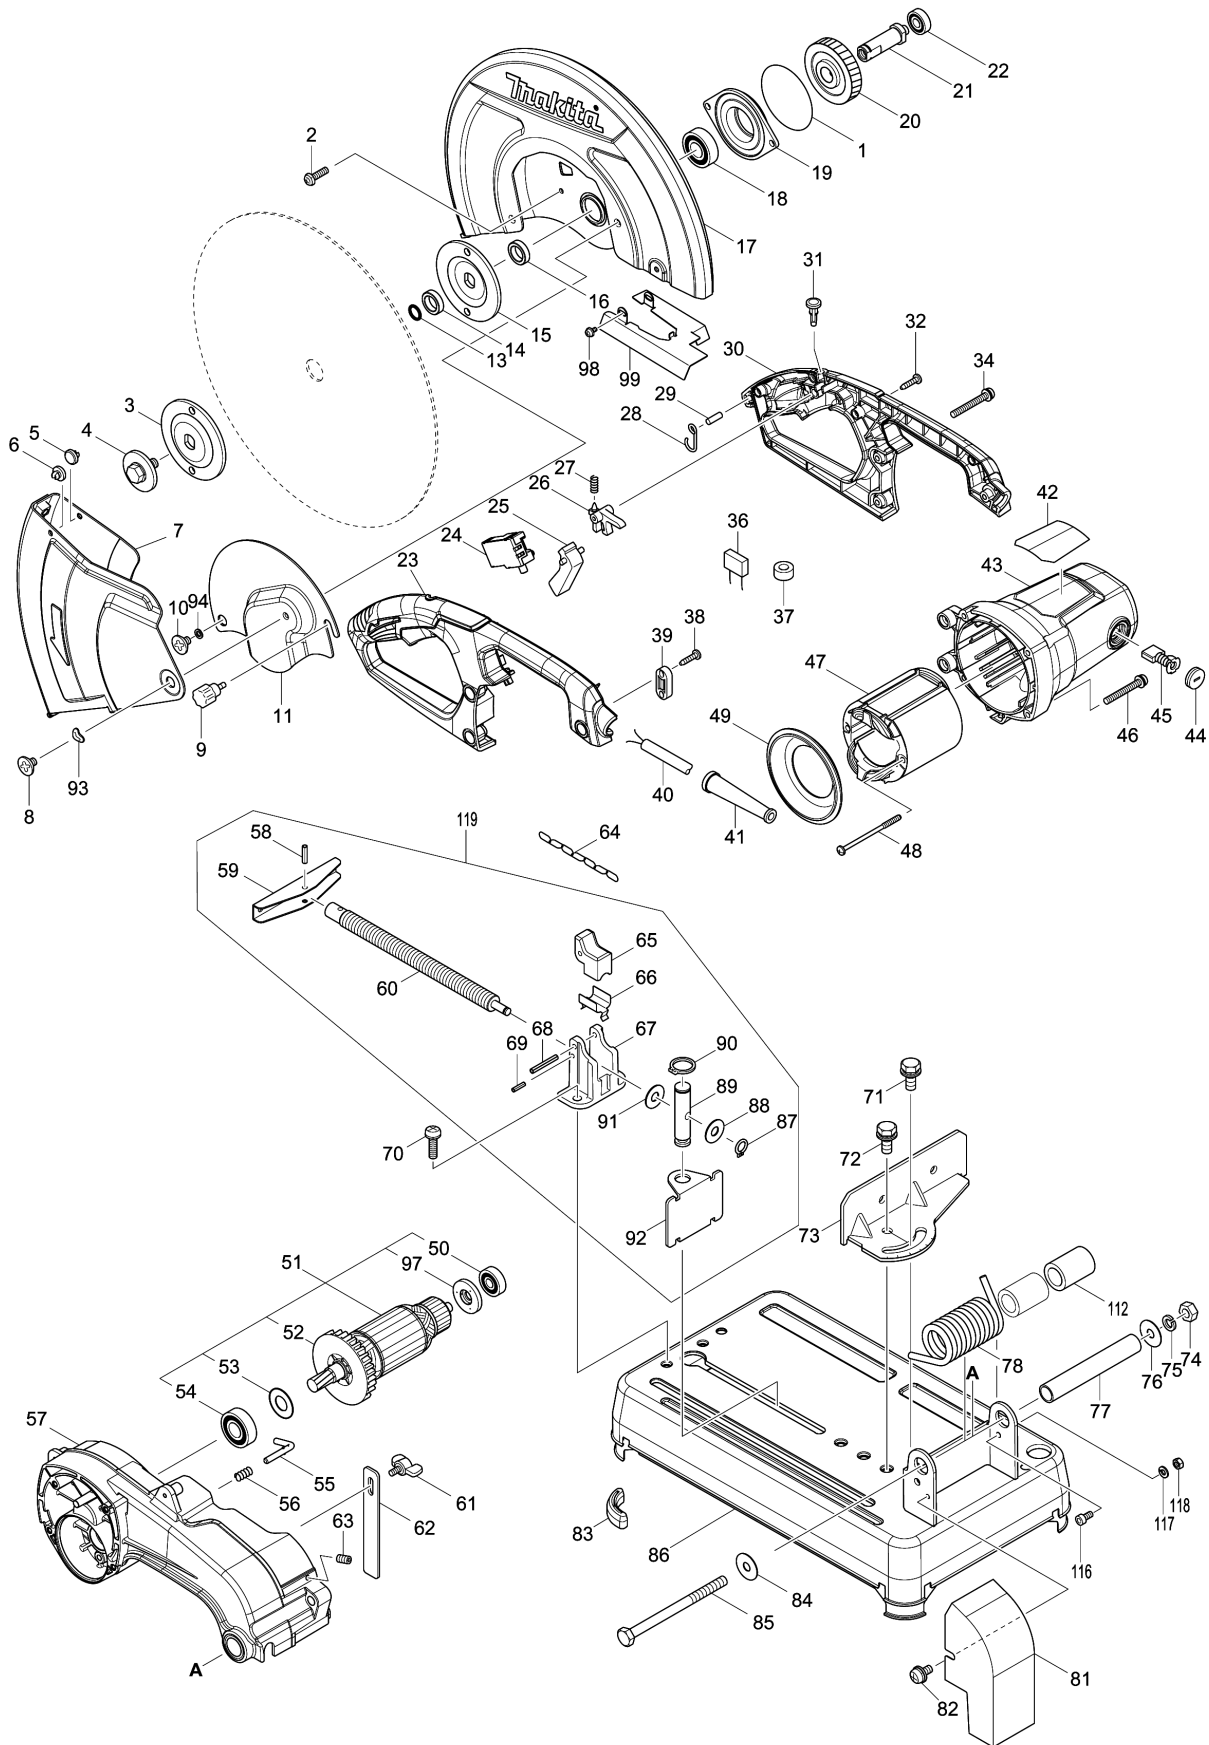

Model No.LW1401 355MM PORTABLE CUT-OFF

Model No.LW1401 355MM PORTABLE CUT-OFF

Item	Parts No.	Description	I/C	Qty	New/Old	Opt. 1	Opt. 2	Note
001	213858-0	O形圈65 - LW1400		1				
002	265122-5	PAN HEAD SCREW M5X20		4				
003A	224299-5	內壓板90 - 2414B		1				
003B	224299-5	內壓板90 - 2414B		1				
003Z	224456-5	FLANGE 90		1				
004	251680-7	六角頭螺栓M10X25 - 2414B		1				
005	418142-0	塞子 - MT241		1				
006	418142-0	塞子 - MT241		1				
007	161401-8	安全導板 - LW1400		1				
008	265121-7	十字槽平頭螺絲M6 - MT240		1				
009Z	251488-9	THUMB SCREW M6X12		1				
010	265121-7	十字槽平頭螺絲M6 - MT240		1				
011A	346968-9	中心蓋 - LW1400		1	*			
011B	346968-9	中心蓋 - LW1400		1	*			
011-1A	347095-5	CENTER COVER	<	1				
011-1B	347095-5	CENTER COVER	<	1				
011-1Z	347095-5	CENTER COVER		1				
013	213180-5	O形圈 - MT241		1				
014	257255-0	環17 - MT240		1				
015A	224299-5	內壓板90 - 2414B		1				
015B	224299-5	內壓板90 - 2414B		1				
015Z	224456-5	FLANGE 90		1				
016	257255-0	環17 - MT240		1				
017	161400-0	安全護罩 - LW1400		1				
018	211282-1	球軸承6203ZZ - MT240		1				
019	319393-7	軸承室 - LW1400		1	*			
019-1	136029-1	軸承室 - DLW140	<	1				
D10		INC. 1						
020	227811-0	斜齒圓柱齒輪50 - LW1400		1				
021	324321-9	主軸 - MT240		1				
022	210067-2	球軸承6000ZZ - MT954		1	*			
022-1	210199-5	BALL BEARING 6000ZZ	O	1				
023	183C14-3	手柄 - LW1400		1				
D10		INC. 30						
024	650716-3	SWITCH TGC31B		1				
025A	418141-2	開關拉桿 - MT240		1				
025B	418141-2	開關拉桿 - MT240		1				
025Z	418140-4	SWITCH LEVER		1				
026	418139-9	開關鎖 - MT240		1				
027	231397-8	壓簧4 - 2414B		1				
028	281216-8	吊攀 - 2414NB		1				
029	268101-2	PIN 6		1				