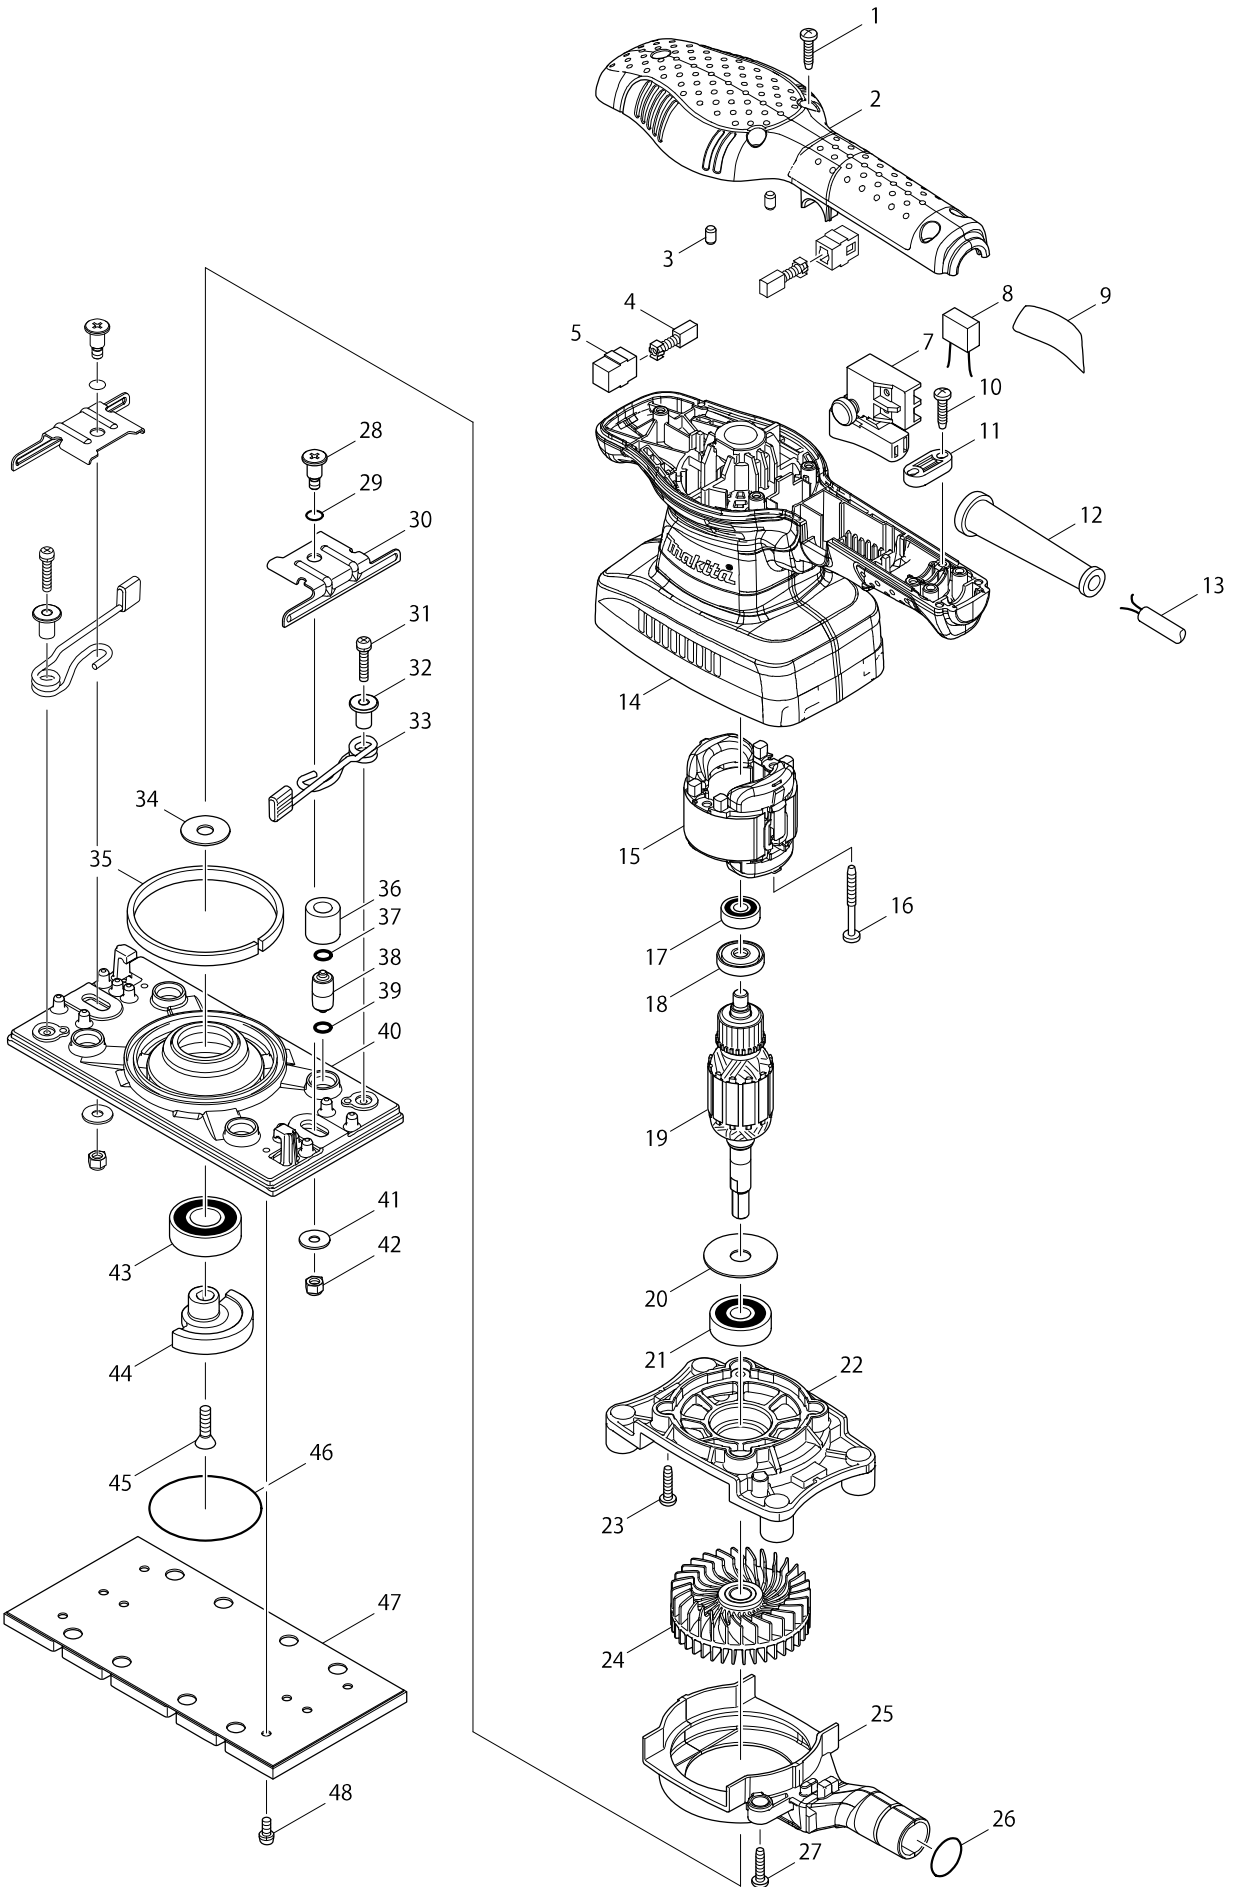

Model No. BO3710 FINISHING SANDER

Model No. BO3710 FINISHING SANDER

Item	Parts No.	Description	I/C	Qty	N/O	Sales	Purch.	Note
001	265995-6	TAPPING SCREW 4X18		5				
002	451268-5	TOP COVER		1				
003	263002-9	RUBBER PIN 4		2				
004	191627-8	CARBON BRUSH CB-64		1				
005	643552-4	BRUSH HOLDER 5-8		2				
007	651286-5	SWITCH SGEL206C-5		1				
009	866995-5	BO3710 NAME PLATE		1				
010	265995-6	TAPPING SCREW 4X18		2				
011	687123-7	STRAIN RELIEF		1				
012	682569-2	CORD GUARD 8-85		1				
013A	692006-8	POWER SUPPLY CORD 1.0-2-2.0		1				
013B	664002-6	POWER SUPPLY CORD AWG#18-2-2.0		1				
014	451270-8	MOTOR HOUSING		1				
015A	593703-8	FIELD ASSEMBLY 220-240V		1				
C10	654037-5	INSULATED TERM. FT1.25-M3		2	*			
C11	654037-5	INSULATED TERM. FT1.25-M3	O	2				
015B	599375-7	FIELD ASSEMBLY 115V		1				
C11	654037-5	INSULATED TERM. FT1.25-M3		2				
016	266048-4	TAPPING SCREW 4X40		2				
017	210062-2	BALL BEARING 607ZZ		1				
018	681652-2	INSULATION WASHER		1				
D10		INC. 17,18,20,21						
019A	518808-3	ARMATURE ASSEMBLY 220V		1				
019B	515780-0	ARMATURE ASSEMBLY 100-115V		1				
020	253180-3	FLAT WASHER 10		1				
021	211087-9	BALL BEARING 6200DDW		1				
022	451266-9	BEARING BOX		1				
023	265995-6	TAPPING SCREW 4X18		4				
024	240117-9	FAN 68		1				
025	451267-7	FAN GUIDE		1				
026	213315-8	O RING 19		1				
027	265995-6	TAPPING SCREW 4X18		2				
028	266511-7	+ FLAT FILLISTER HEAD SCREW M5		2				
029	213045-1	O-RING 6		2				
030	346102-1	PAPER CLAMP		2				
031	911136-9	PAN HEAD SCREW M4X20		2				
032	310300-3	SPRING GUIDE		2				
033	162279-2	LEVER COMPLETE		2				
034	267353-2	FLAT WASHER 8		1				
035A	423389-3	SPONGE 6X230X3		1	*			
035-1A	423469-5	SPONGE 6X105X3	O	1				
035-1B	423469-5	SPONGE 6X105X3		1				
036	424056-3	SPONGE SLEEVE 9		4				
037	213983-7	O RING 4		4				
038	318151-8	FOOT		4				
039	213983-7	O RING 4		4				
040A	318484-1	BASE		1	*			
040-1A	318484-1	BASE	X	1				