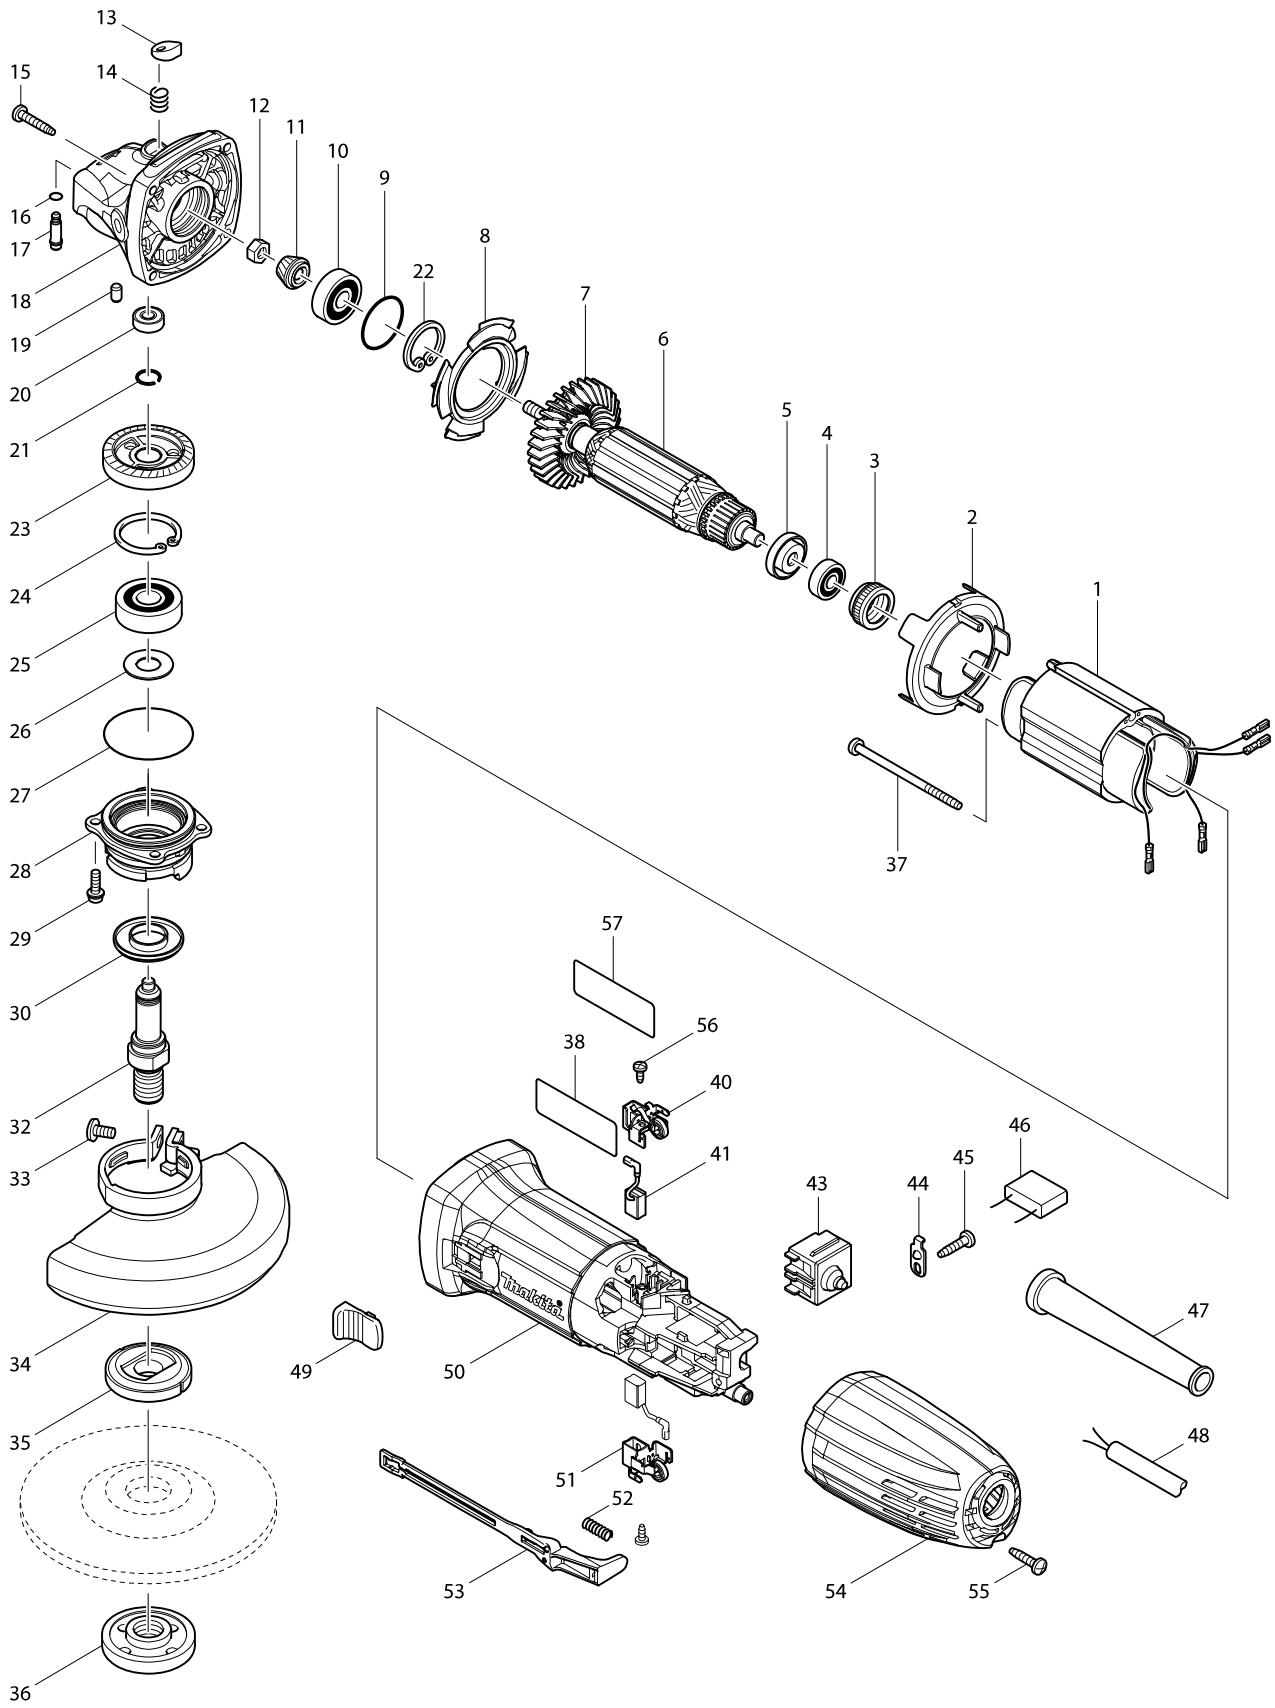

Model No. GA5030 125MM ANGLE GRINDER

Model No. GA5030 125MM ANGLE GRINDER

Item	Parts No.	Description	I/C	Qty	N/O	Sales	Purch.	Note
001A	623533-4	FIELD 220-240V		1	*			
001B	623531-8	FIELD 115V		1	*			
001-1A	635113-4	FIELD 220-240V	O	1				
001-1B	635111-8	FIELD 115V	O	1				
002	450796-7	BAFFLE PLATE		1				
003	421868-5	LABYRINTH RUBBER RING 19		1				
004	210034-7	BALL BEARING 607LLB		1				
005	681636-0	INSULATION WASHER		1				
D10		INC. 4,5,7						
006A	518559-8	ARMATURE ASS'Y 220V		1				
006B	517646-0	ARMATURE ASS'Y 115V		1				
007	240107-2	FAN 56		1	*			
007-1	240139-9	FAN 56	O	1				
008	413126-3	GUIDE PLATE		1				
009	213445-5	O-RING 26		1				
010	211092-6	BALL BEARING 629DDW		1				
011	227545-5	SPIRAL BEVEL GEAR 10		1				
012	252186-8	HEX. NUT M6		1				
013	417771-6	PIN CAP		1				
014	234057-1	COMPRESSION SPRING 8		1				
015	266324-6	TAPPING SCREW 4X22		4				
016A	213960-9	O RING 5		1	*			
016-1A	213032-0	O RING 4	<	1				
016-1B	213032-0	O RING 4		1				
017	256510-7	SHOULDER PIN 4		1				
018	318335-8	GEAR HOUSING		1				
019	263002-9	RUBBER PIN 4		1				
020	210033-9	BALL BEARING 696ZZ		1				
021	233950-6	RING SPRING 11		1				
022	962105-3	RETAINING RING R-26		1				
023	227546-3	SPIRAL BEVEL GEAR 37		1				
024	962151-6	RETAINING RING R-32		1				
025	211129-9	BALL BEARING 6201DDW		1				
026	267113-2	FLAT WASHER 12		1				
027	213561-3	O RING 42		1				
028	318336-6	BEARING BOX		1				
029	265099-4	PAN HEAD SCREW M4X14		4				
030	345464-4	LABYRINTH RING		1				
032	324954-0	SPINDLE		1				
033	265180-1	PAN HEAD SCREW M5X16		1				
034A	135240-2	WHEEL COVER ASS'Y		1	*			
D10		INC. 33			*			
034-1A	122887-1	WHEEL COVER 125K ASSY	<	1	*			
C10	213009-5	O RING 4		1	*			
D10		INC. 33			*			
034-1B	122887-1	WHEEL COVER 125K ASSY		1	*			
C10	213009-5	O RING 4		1	*			
D10		INC. 33			*			