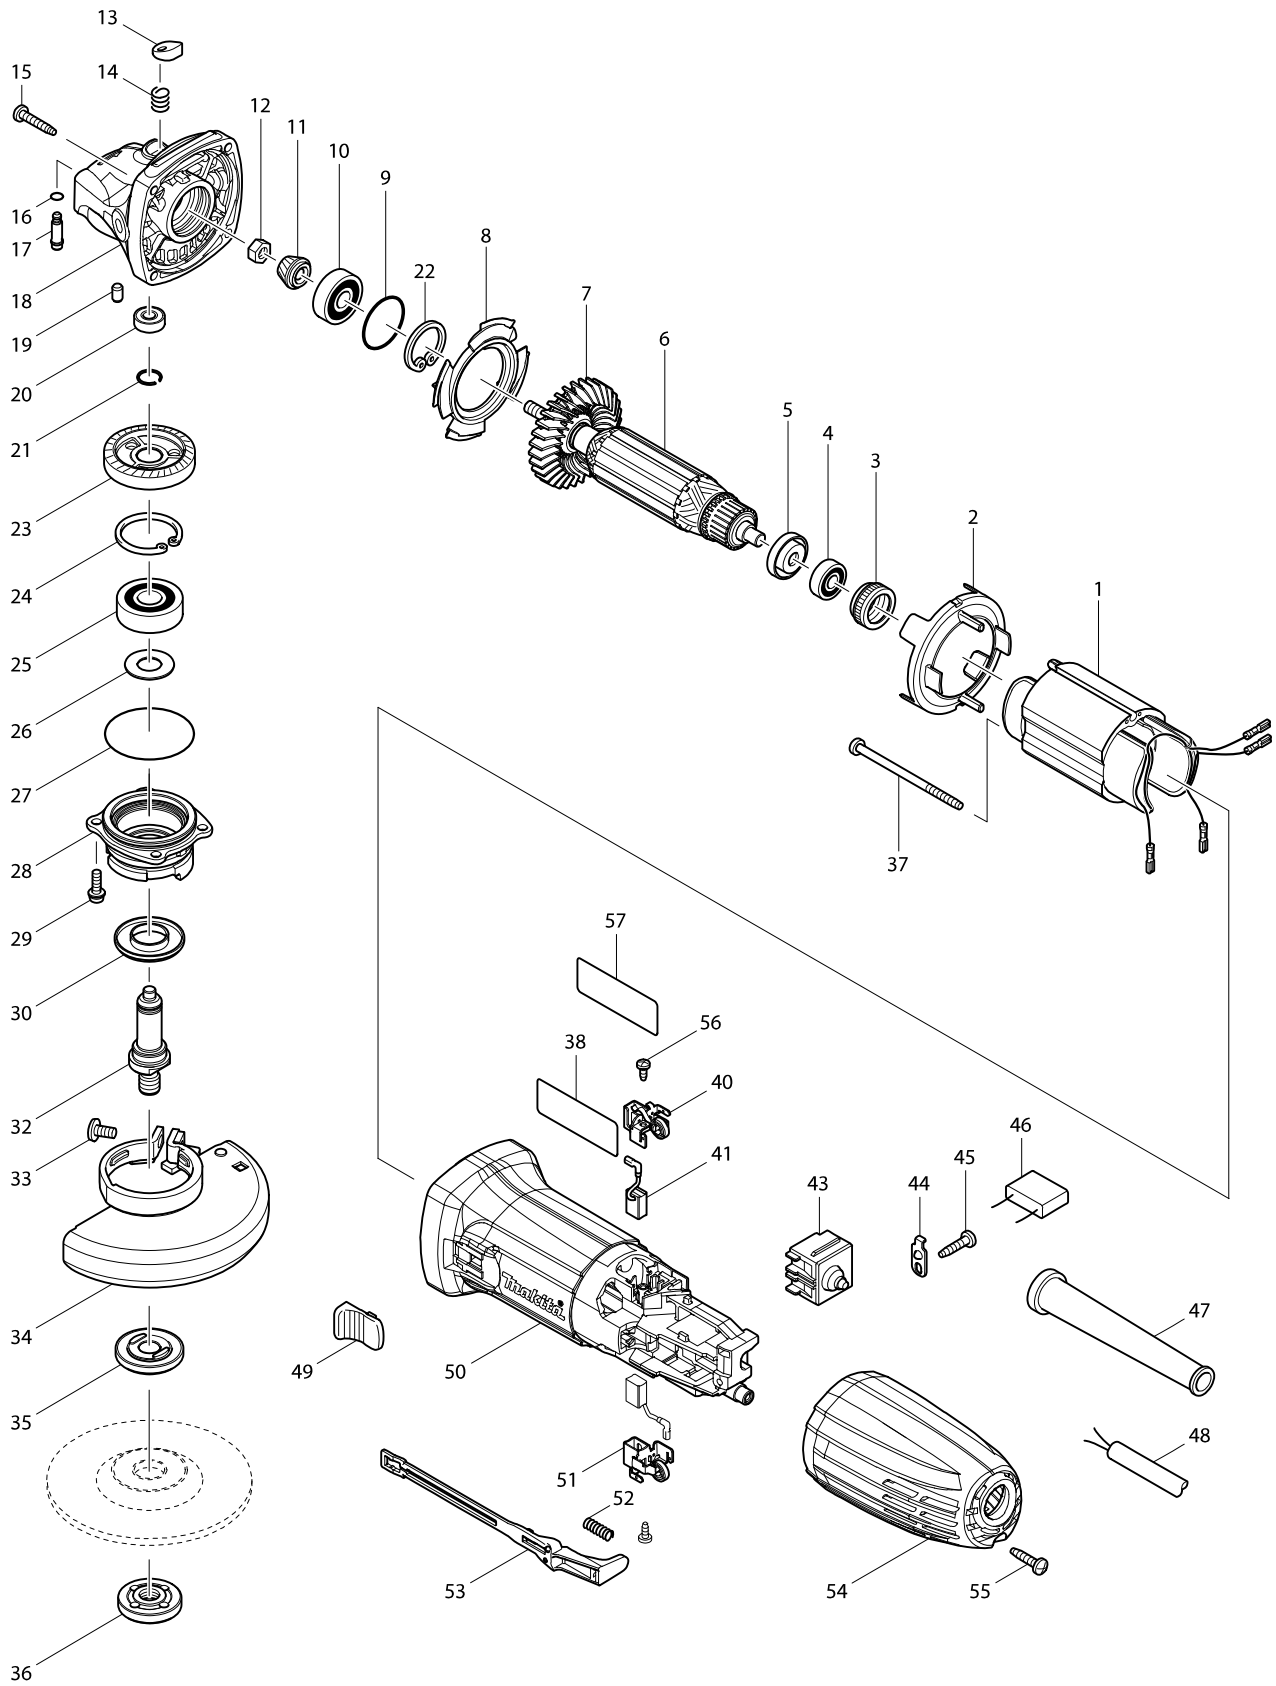

Model No. GA4030 100MM ANGLE GRINDER

Model No. GA4030 100MM ANGLE GRINDER

Item	Parts No.	Description	I/C	Qty	N/O	Sales	Purch.	Note
001A	623533-4	FIELD 220-240V		1	*			
001B	623531-8	FIELD 115V		1	*			
001-1A	635113-4	FIELD 220-240V	O	1				
001-1B	635111-8	FIELD 115V	O	1				
002	450796-7	BAFFLE PLATE		1				
003	421868-5	LABYRINTH RUBBER RING 19		1				
004	210034-7	BALL BEARING 607LLB		1				
005	681636-0	INSULATION WASHER		1				
D10		INC. 4,5,7						
006A	518559-8	ARMATURE ASS'Y 220V		1				
006B	517646-0	ARMATURE ASS'Y 115V		1				
007	240107-2	FAN 56		1	*			
007-1	240139-9	FAN 56	O	1				
008	413126-3	GUIDE PLATE		1				
009	213445-5	O-RING 26		1				
010	211092-6	BALL BEARING 629DDW		1				
011	227545-5	SPIRAL BEVEL GEAR 10		1				
012	252186-8	HEX. NUT M6		1				
013	417771-6	PIN CAP		1				
014	234057-1	COMPRESSION SPRING 8		1				
015	266324-6	TAPPING SCREW 4X22		4				
016A	213960-9	O RING 5		1	*			
016-1A	213032-0	O RING 4	<	1				
016-1B	213032-0	O RING 4		1				
017	256510-7	SHOULDER PIN 4		1				
018	318335-8	GEAR HOUSING		1				
019	263002-9	RUBBER PIN 4		1				
020	210033-9	BALL BEARING 696ZZ		1				
021	233950-6	RING SPRING 11		1				
022	962105-3	RETAINING RING R-26		1				
023	227546-3	SPIRAL BEVEL GEAR 37		1				
024	962151-6	RETAINING RING R-32		1				
025	211129-9	BALL BEARING 6201DDW		1				
026	267113-2	FLAT WASHER 12		1				
027	213561-3	O RING 42		1				
028	318336-6	BEARING BOX		1				
029	265099-4	PAN HEAD SCREW M4X14		4				
030	345464-4	LABYRINTH RING		1				
032	324956-6	SPINDLE		1				
033	265180-1	PAN HEAD SCREW M5X16		1				
034A	135238-9	WHEEL COVER 100K ASS'Y		1	*			
D10		INC. 33			*			
034-1A	122885-5	WHEEL COVER 100K ASS'Y	<	1	*			
C10	213009-5	O RING 4		1	*			
D10		INC. 33			*			
034-1B	122885-5	WHEEL COVER 100K ASS'Y		1	*			
C10	213009-5	O RING 4		1	*			
D10		INC. 33			*			