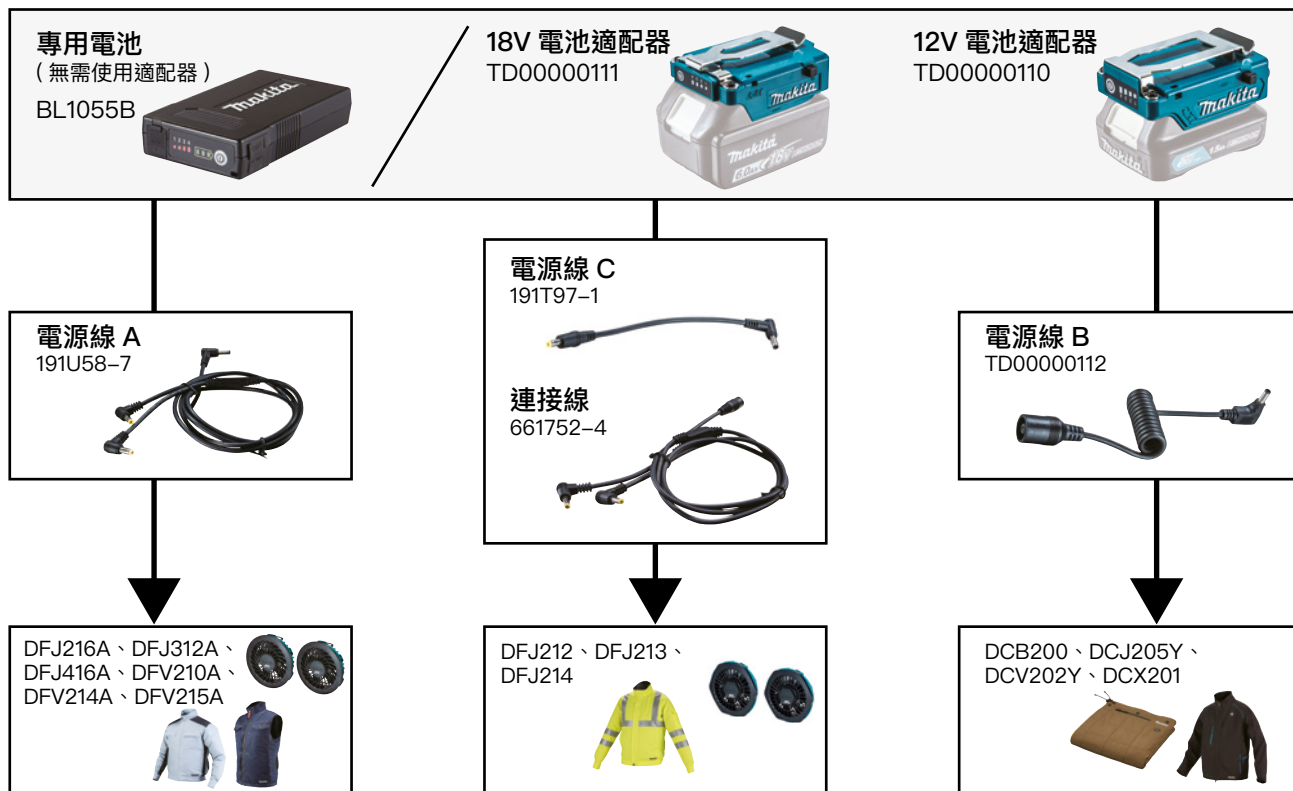

01 充電式工具專用配件

01 風扇專用適配器

充電式工具
專用配件

零件號碼	適用型號	包裝
TE00000209	CF100DZ、CF101DZ、DCF102Z	1
TE00000441	DCF201Z、DCF203Z、CF001G	1
TE00000443	DCF300Z、DCF301Z、CF002G	1
TE00000793	CF003G	1

風扇衫 / 發熱衫專用配件

風扇衫

發熱衫

零件號碼	名稱	適用型號	包裝
191P83-8	風扇套裝	DFJ216A、DFJ312A、DFJ416A、DFV210A、DFV214A、DFV215A	1
199246-4	風扇套裝	DFJ212、DFJ213、DFJ214	1
198731-4	12V電池適配器	DFJ212、DFJ213、DFJ214、DFJ416	1
198732-2	18V電池適配器		1
TD00000110	12V電池適配器	DFJ216A、DFJ312A、DFV210A、DFV214A、DFV215A	1
TD00000111	18V電池適配器		1

零件號碼	名稱	適用型號	包裝
YL00000003	12V電池適配器	DCB200、DCJ205Y、DCV202Y	1
YL00000004	18V電池適配器		1

風扇衫 / 發熱衫配件連接方式

冷暖保溫箱專用配件

零件號碼	名稱	適用型號	包裝
CE0000001	保護套	CW001G	1
CE0000002	保護套	CW002G	1
CE0000003	保護套	CW003G	1
CE0000004	保護套	CW004G	1
WL00000123	AC電源適配器	CW001G	1
WL00000314	AC電源適配器	CW002G	1
WL00000059	AC電源適配器	CW003G	1
CE00000132	AC電源適配器	CW004G	1