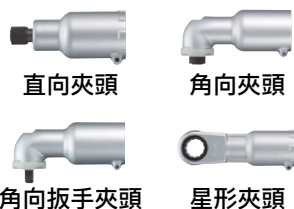

01

充電式工具專用配件

01 充電式工具專用配件

USB適配器 (行動電源)

零件號碼	名稱	適用電池型號	USB 插口	輸出電壓 / 電流	包裝
ADP001G	40V USB 適配器	BL4080F、BL4050F、BL4040、BL4025	2 個 (A 型)	每個插口 5V / 2.1A	1
ADP05	18V/14.4V USB 適配器	18V: BL1860B、BL1850B、BL1840B、BL1830B、BL1820B、BL1815N、BL1815 14.4V: BL1460B、BL1440、BL1430B、BL1415N、BL1415	1 個 (A 型)		1
ADP06	12V USB 適配器	BL1041B、BL1021B	2 個 (A 型)		1
ADP08	12V USB 適配器	BL1041B、BL1021B	2 個 (A 型)		1

充電式角向工具夾頭 (適用工具型號：BTL060、DTL061、DTL063)

零件號碼	名稱	連接配件柄類型	包裝
192440-7	直向夾頭	六角柄1/4" (NZ)	1
135183-8	角向夾頭	-	1
135200-4	角向夾頭	六角柄1/4"C-form	1
135125-2	角向夾頭	六角柄1/4"E-form	1
135201-2	角向扳手夾頭	方形桿9.5mm(3/8")	1
192439-2	星形夾頭	-	1