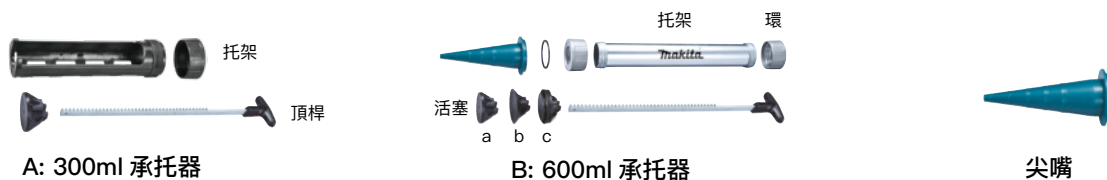

充電式填縫槍承托器

適用工具型號：DCG180Z、DCG180ZB、CG100DZA、CG100DZB

零件號碼	名稱	包裝
196351-8	300ml 承托器套裝	1
454275-7	托架	1
142041-1	推桿 42	1

零件號碼	名稱	包裝
1911T4-0	600ml 承托器套裝	1
141861-0	托架	1
312041-1	環	1
142071-2	活塞 a	1
142072-0	活塞 b	1
123221-8	活塞 c	1
142042-9	推桿 64	1

零件號碼	包裝
454226-0	1